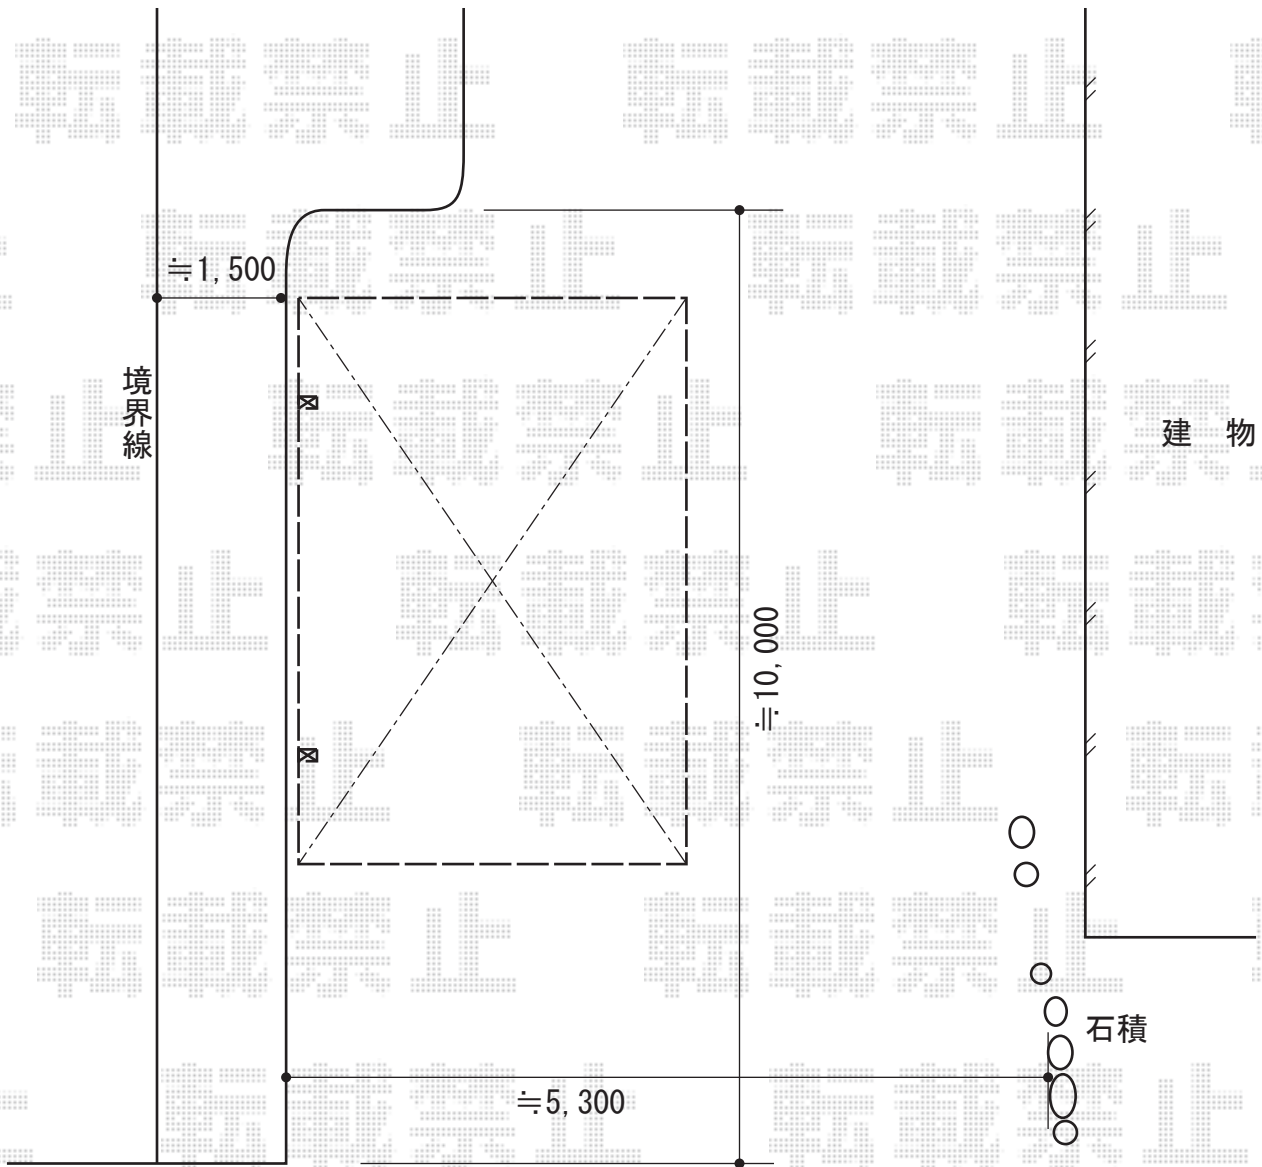

カーブポートシグマIII 積雪～20cm対応

トステム カーブポートシグマIII 積雪～20cm対応

幅=2,701mm

奥行=4,980mm

色：シャイングレー

屋根材：熱線吸収ポリカーボネート（ライトブルーマット調）

柱仕様：ロング柱23仕様（有効高 約2,300mm）

トステム カーブポートシグマIII用 着脱式サポート

色：シャイングレー

柱仕様：ロング柱23仕様

数量：2セット

現場状況や作図制限により概略図の内容と多少の違いが生じることがございます。
施工時は、現場優先とさせて頂きたく思いますので、お立会い頂き、
最終のご指示のほど、何卒、宜しくお願い致します。

EX-SHOP
HTTP://WWW.EX-SHOP.NET

担当：竹下

全ての著作権は、エクスショップに帰属します。当社とのお取引目的外の使用・複製・転載禁止となっております。