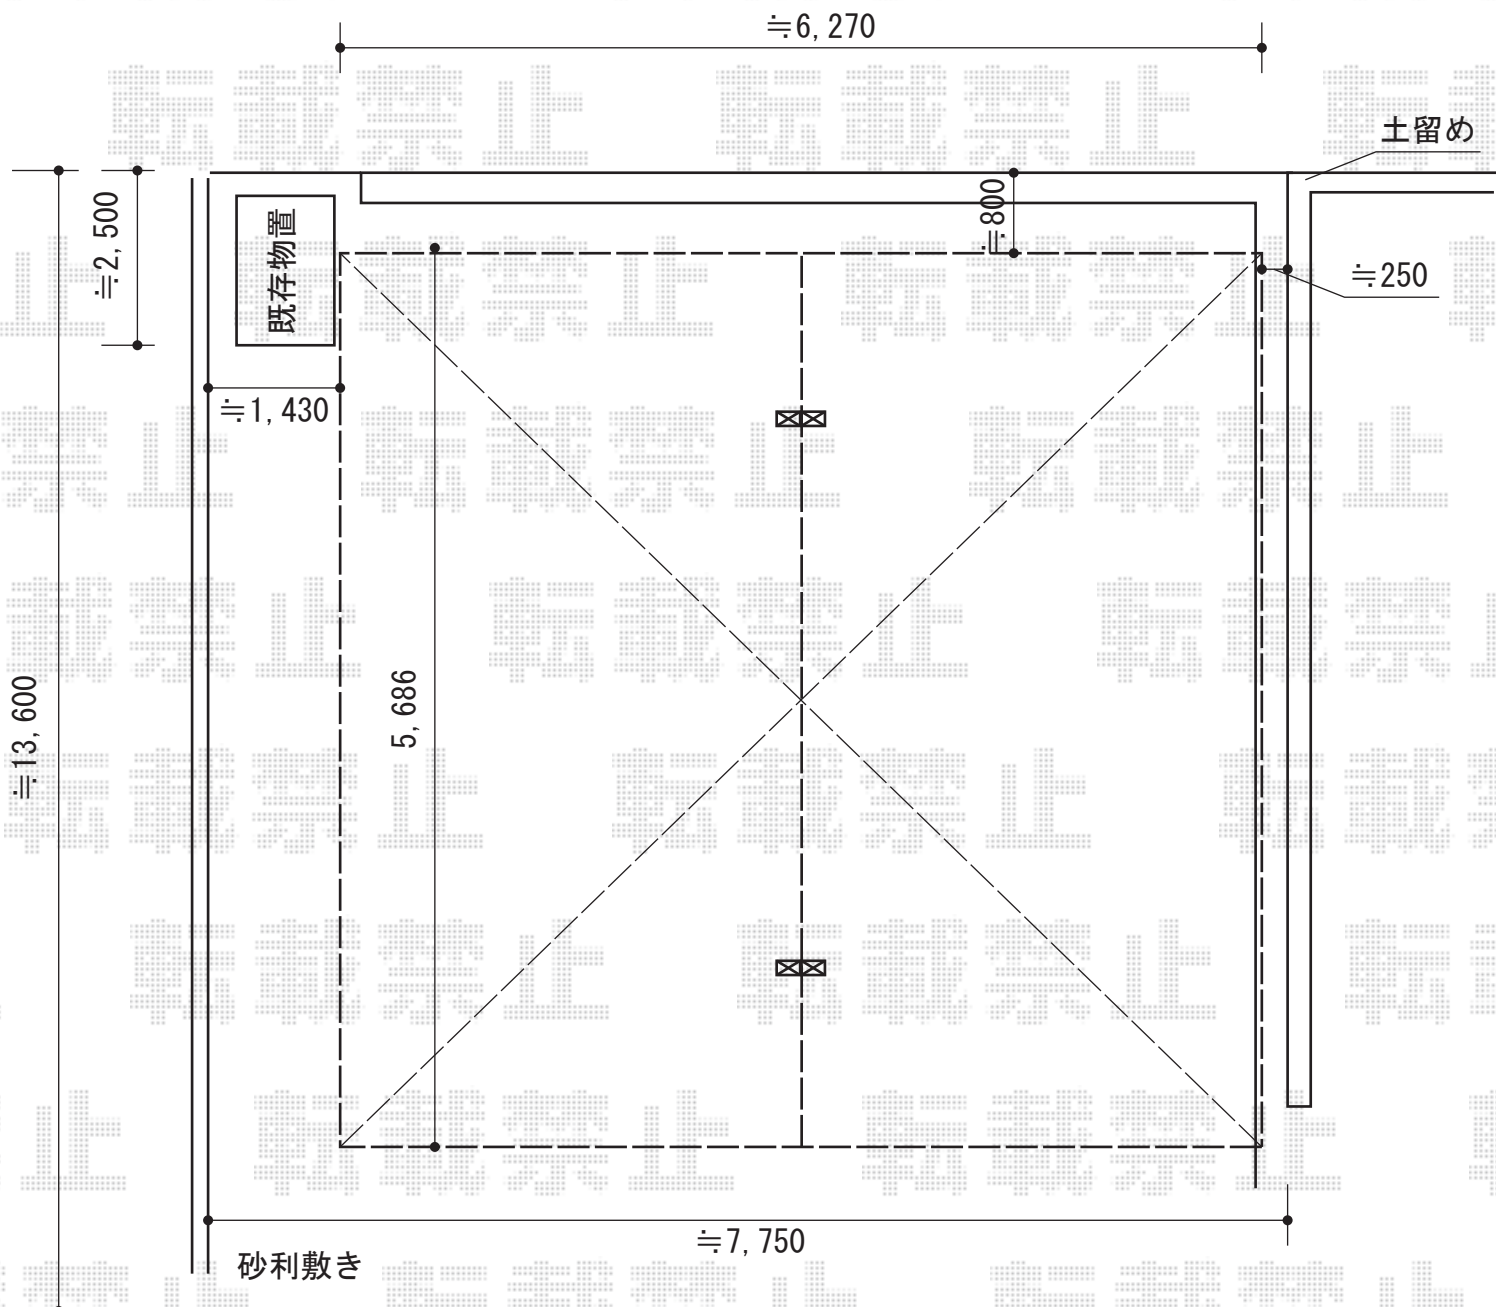

カーブポートシグマIII Y合掌 積雪～20cm対応

トステム カーブポートシグマIII Y合掌 積雪～20cm対応
幅=6,028mm
奥行=5,686mm
色：シャイングレー
屋根材：熱線吸収アクアポリカーボネート（ライトブルー）
柱仕様：ロング柱23仕様（有効高 約2,300mm）

現場状況や作図制限により概略図の内容と多少の違いが生じることがございます。
施工時は、現場優先とさせて頂きたく思いますので、お立会い頂き、
最終のご指示のほど、何卒、宜しくお願い致します。