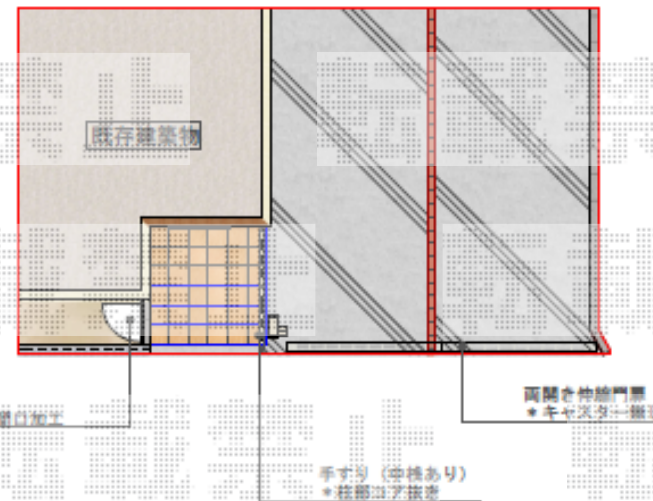

TOEX アルシャインHG ノンキャスター 両開き
 開口幅=180度回転収納 4,907mm/直線収納 3,923mm
 全幅=5,181mm
 たたみ幅=629mm+629mm
 高さ=1,200mm
 色：シャイングレー
 落棒数：2本+2本

TOEX グリップライン 歩行補助手すり
 トップ埋込柱：T-8×2本・T-8ロング×2本
 柱用ストレートブラケット：トップストレートブラケット×4
 Φ38手すり用ビーム：中間W1200×2
 Φ38手すり用継手：自在コーナー継手×1
 Φ38手すり用キャップ：2
 横棧：2
 柱カバー：4
 色：シャイングレー

TOEX アークカットAタイプ 片開き 埋込施工用門柱使用
 扉1枚 (W×H) = (700mm×1,200mm)
 色：シャイングレー
 錠：シリンダーRD錠

現場状況や作図制限により概略図の内容と多少の違いが生じることがございます。
 施工時は、現場優先とさせて頂きたく思いますので、お立会い頂き、
 最終のご指示のほど、何卒、宜しくお願い致します。