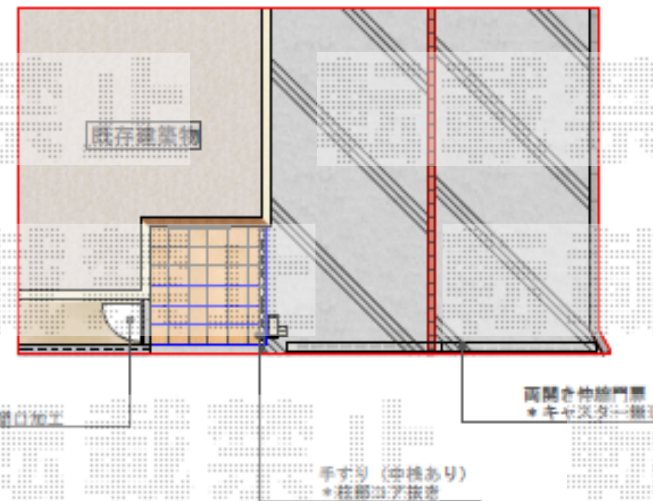

TOEX アルシャインHG ノンキャスター 両開き  
 開口幅=180度回転収納 4,907mm/直線収納 3,923mm  
 全幅=5,181mm  
 たたみ幅=629mm+629mm  
 高さ=1,200mm  
 色：シャイングレー  
 落棒数：2本+2本

TOEX グリップライン 歩行補助手すり  
 トップ埋込柱：T-8×2本・T-8ロング×2本  
 柱用ストレートブラケット：トップストレートブラケット×4  
 Φ38手すり用ビーム：中間W1200×2  
 Φ38手すり用継手：自在コーナー継手×1  
 Φ38手すり用キャップ：2  
 横棧：2  
 柱カバー：4  
 色：シャイングレー

TOEX アークカットAタイプ 片開き 埋込施工用門柱使用  
 扉1枚 (W×H) = (700mm×1,200mm)  
 色：シャイングレー  
 錠：シリンダーRD錠

現場状況や作図制限により概略図の内容と多少の違いが生じることがございます。  
 施工時は、現場優先とさせて頂きたく思いますので、お立会い頂き、  
 最終のご指示のほど、何卒、宜しくお願い致します。