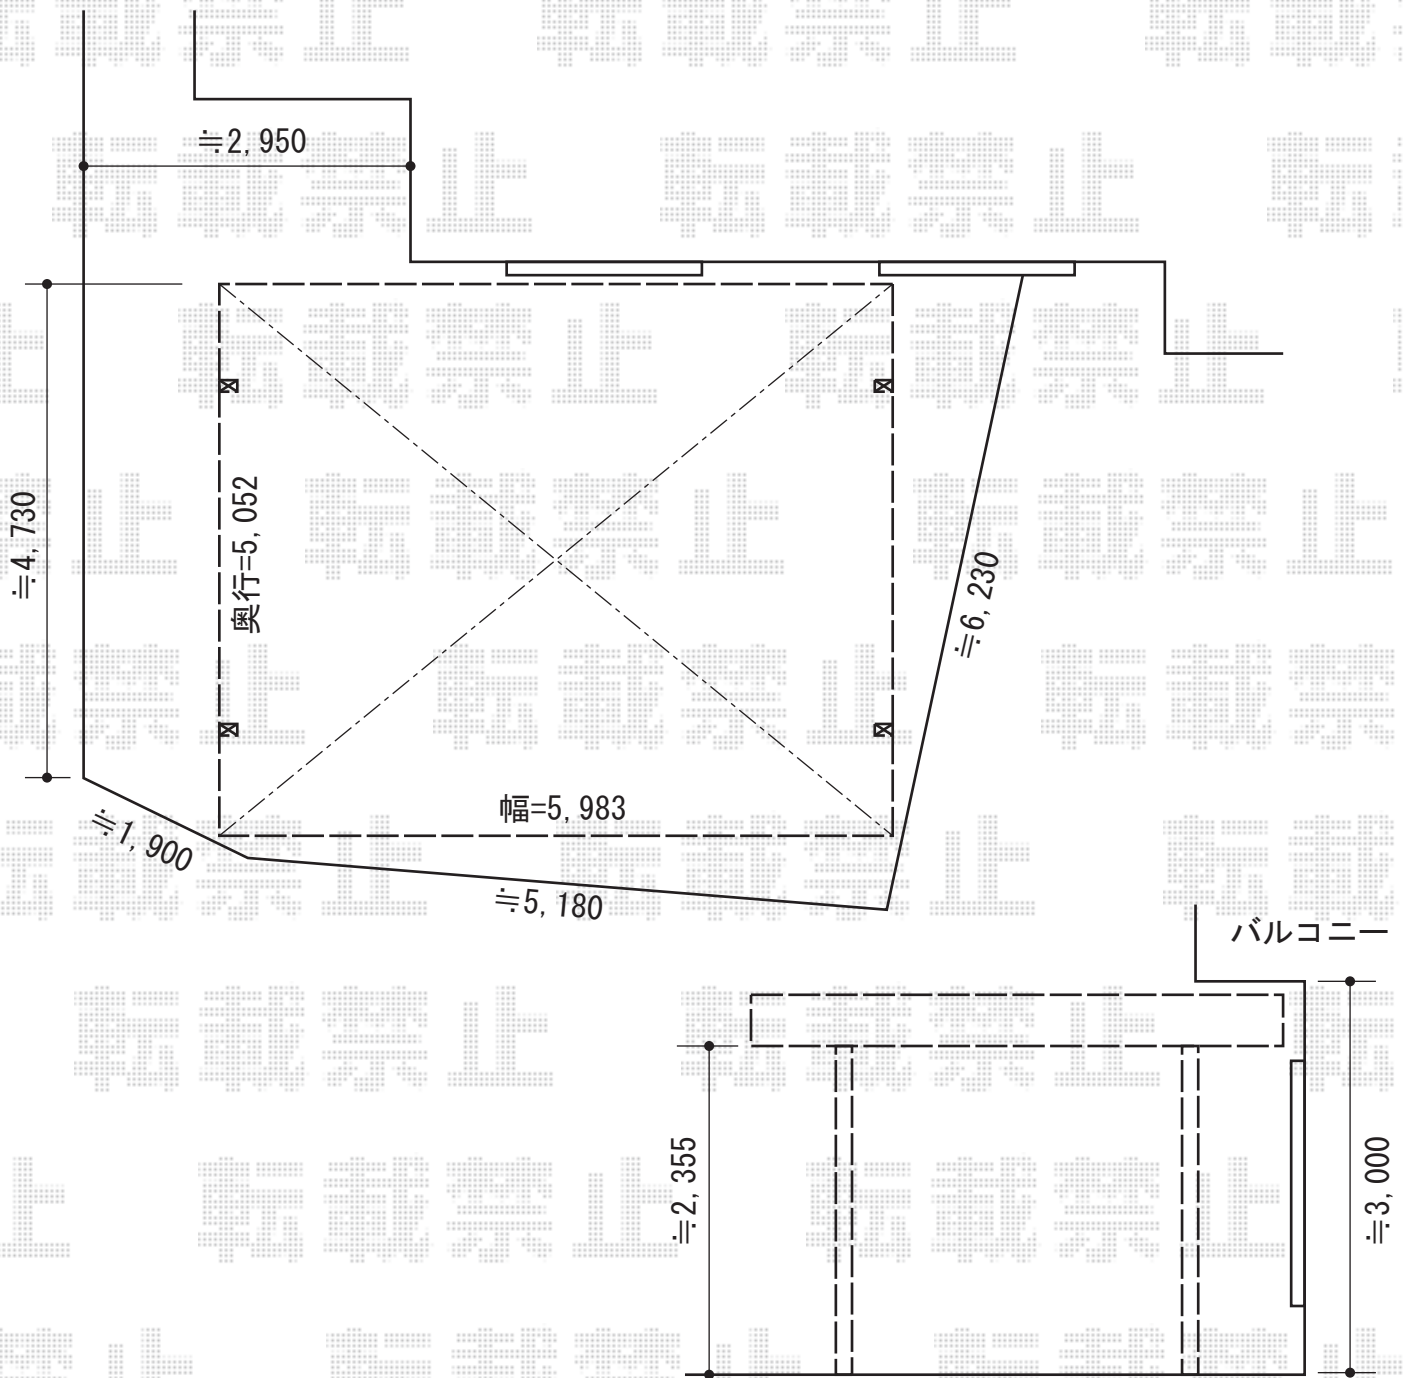

レイナツインポートグラン 積雪～20cm対応

YKK AP レйнаツインポートグラン積雪～20cm対応

幅=5,983mm

奥行=5,052mm

色：プラチナステン

屋根材：ポリカーボネート（トーマイマット/すりガラス調）

柱仕様：ハイルーフ柱仕様（有効高 約2,350mm）

YKK AP 屋根ふき材補強部品