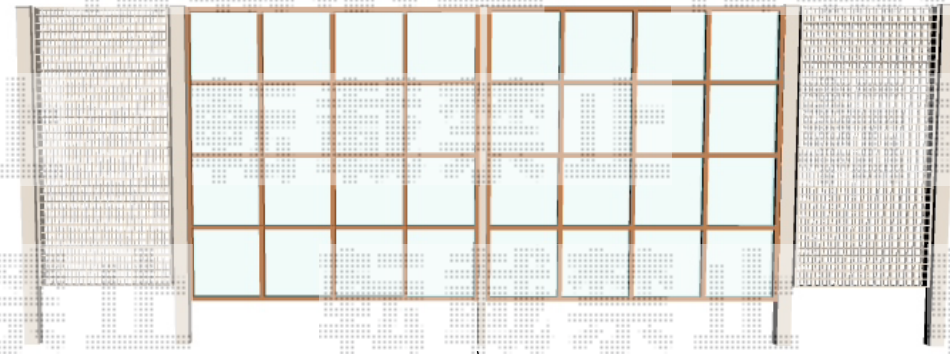

Gスクリーン 角格子 パネル4段 フレームレス仕様

サブ柱

*メッシュフェンス貼り方は現地あわせです

TOEX Gスクリーン 角格子 パネル4段 フレームレス仕様

本体1枚 (W×H) = W20H24 (2,000×2,450mm) × 2枚

Gフレーム柱 : H24×4本

サブ柱 (45×90) : H23×1本

パネル材 : クリアマット<すりガラス調>W20×4段

色 : 柱 シャイングレー/枠 クリエラスク

エコリスメッシュパネル本体1枚 (W×H) = W10H10 (1,000×1,000mm) (シャイングレー) × 4枚

現場状況や作図制限により概略図の内容と多少の違いが生じることがございます。
施工時は、現場優先とさせて頂きたく思いますので、お立会い頂き、
最終のご指示のほど、何卒、宜しくお願い致します。

全ての著作権は、エクスショップに帰属します。当社とのお取引目的外の使用・複製・転載禁止となっております。