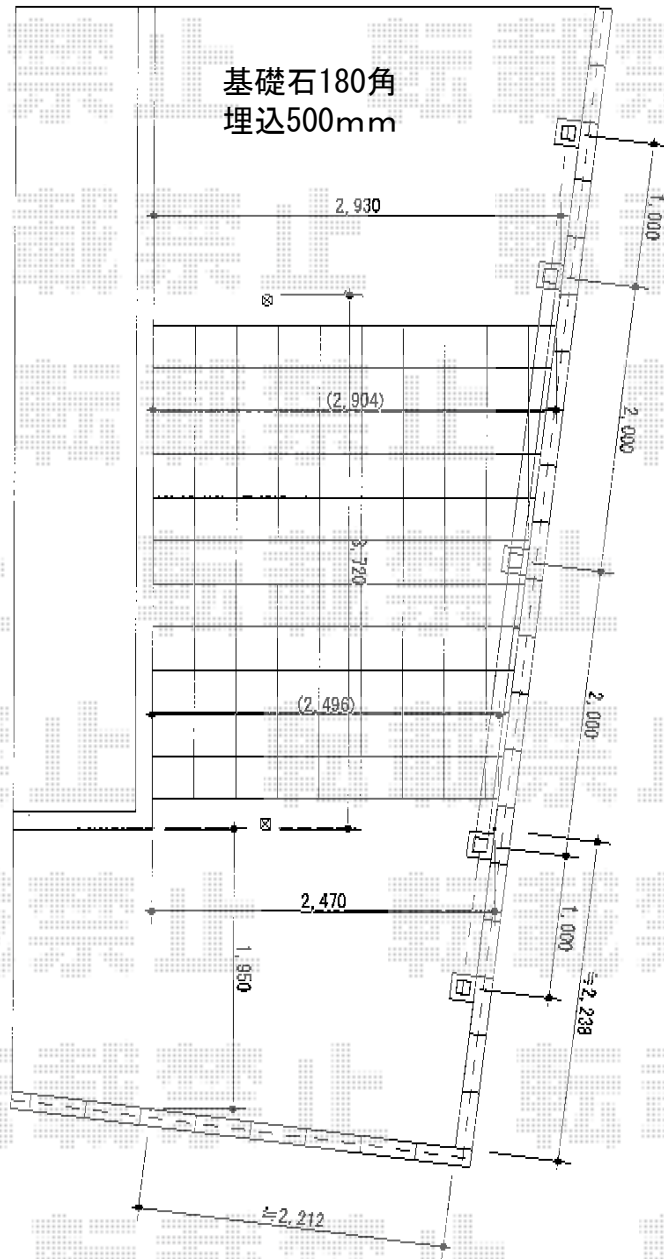

Gスクリーン 角格子 パネル4段 フレームレス仕様

サブ柱

*メッシュフェンス貼り方は現地あわせです

TOEX Gスクリーン 角格子 パネル4段 フレームレス仕様

本体1枚 (W×H) = W20H24 (2,000×2,450mm) × 2枚

Gフレーム柱 : H24×4本

サブ柱 (45×90) : H23×1本

パネル材 : クリアマット<すりガラス調>W20×4段

色 : 柱 シャイングレー/枠 クリエラスク

エコリスメッシュパネル本体1枚 (W×H) = W10H10 (1,000×1,000mm) (シャイングレー) × 4枚

現場状況や作図制限により概略図の内容と多少の違いが生じることがございます。
施工時は、現場優先とさせて頂きたく思いますので、お立会い頂き、
最終のご指示のほど、何卒、宜しくお願い致します。

全ての著作権は、エクスショップに帰属します。当社とのお取引目的外の使用・複製・転載禁止となっております。