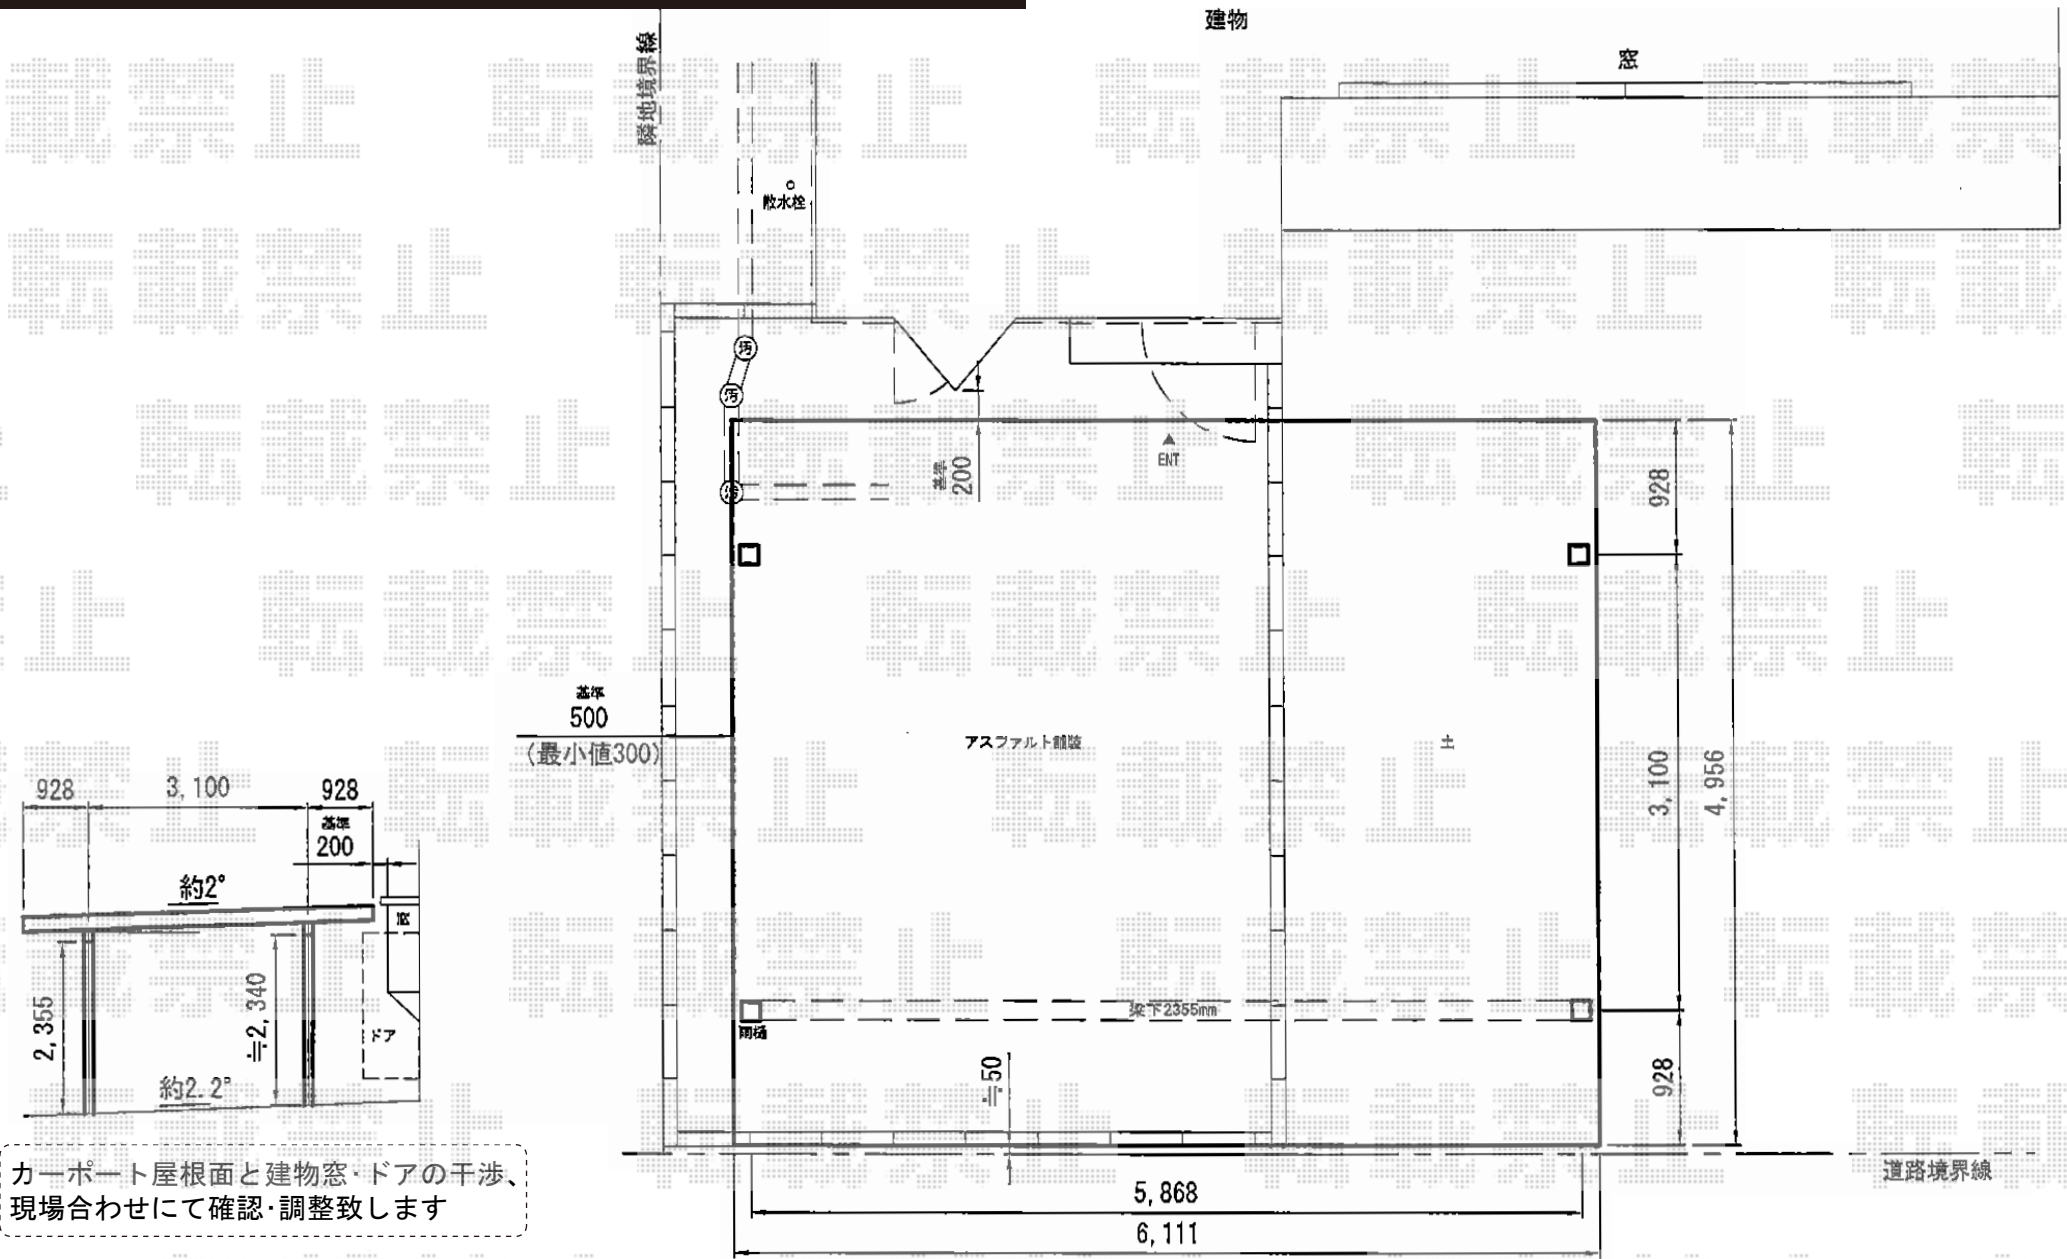

ジーポートneo 積雪100cmAタイプ 2台用 4本柱 積雪~100cm対応

現場状況や作図制限により概略図の内容と多少の違いが生じることがございます。
 施工時は、現場優先とさせて頂きたく思いますので、お立会い頂き、
 最終のご指示のほど、何卒、宜しくお願い致します。

全ての著作権は、エクスショップに帰属します。当社とのお取引目的外の使用・複製・転載禁止となっております。

EX-SHOP
[HTTP://WWW.EX-SHOP.NET](http://www.ex-shop.net)