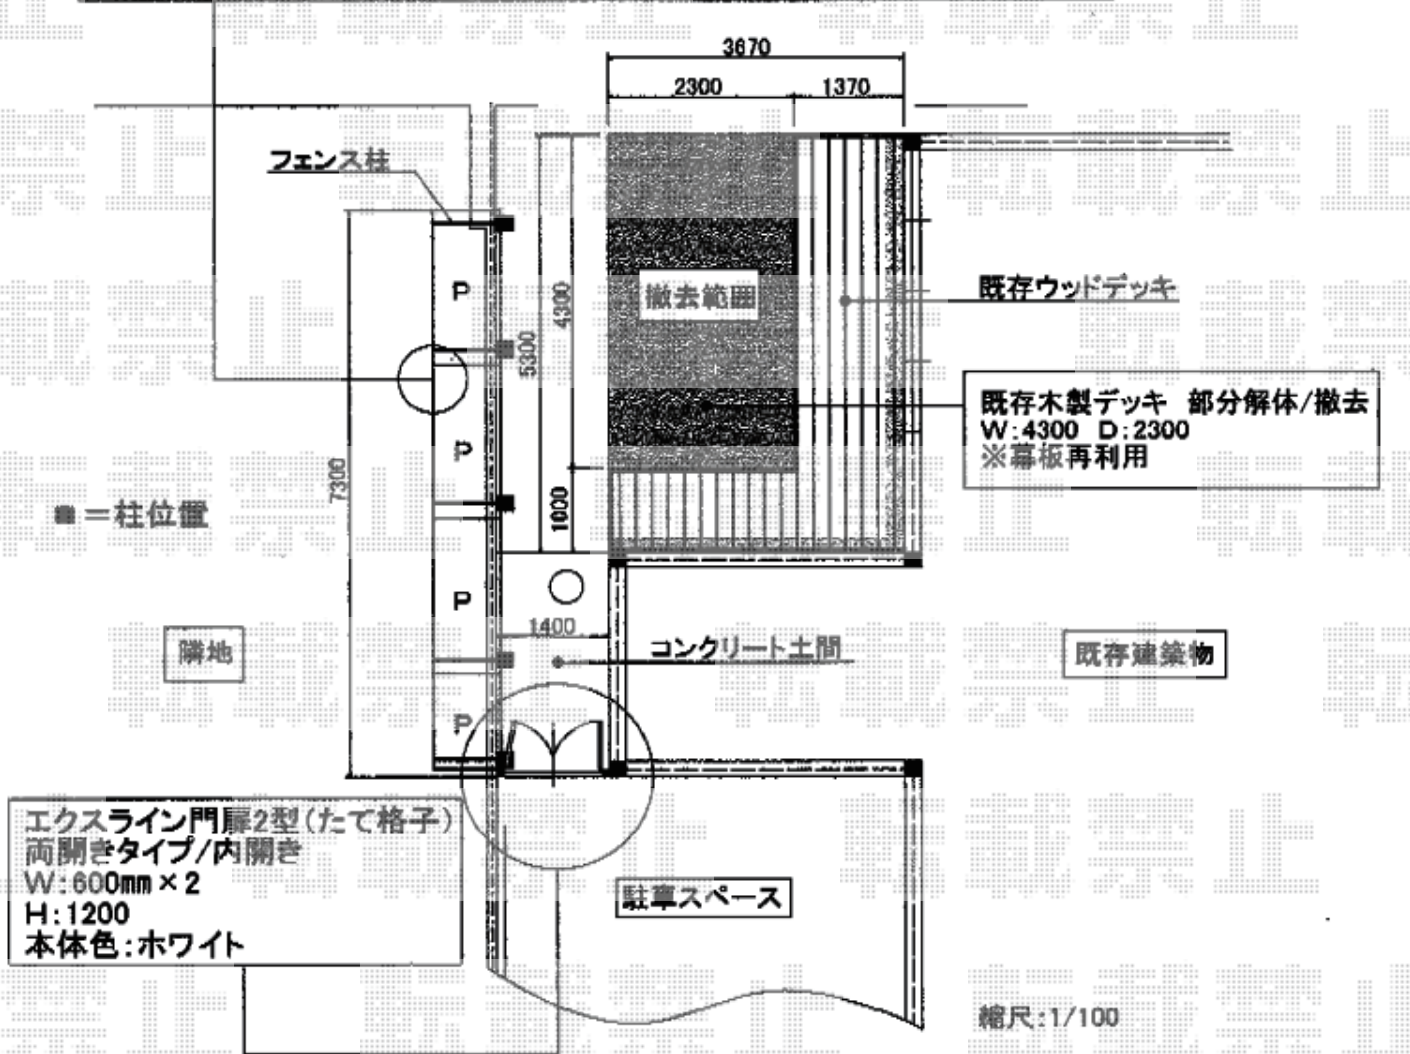

フェンス・門扉 施工概略図

エクスライン門扉2型(たて格子)
両開きタイプ/内開き
W:600mm×2
H:1200
本体色:ホワイト

エクスライン門扉について

門扉を内開きにした場合、フェンス柱に干渉するため、外から向かって左側の扉は直角には開かない可能性があります。

担当者 小林