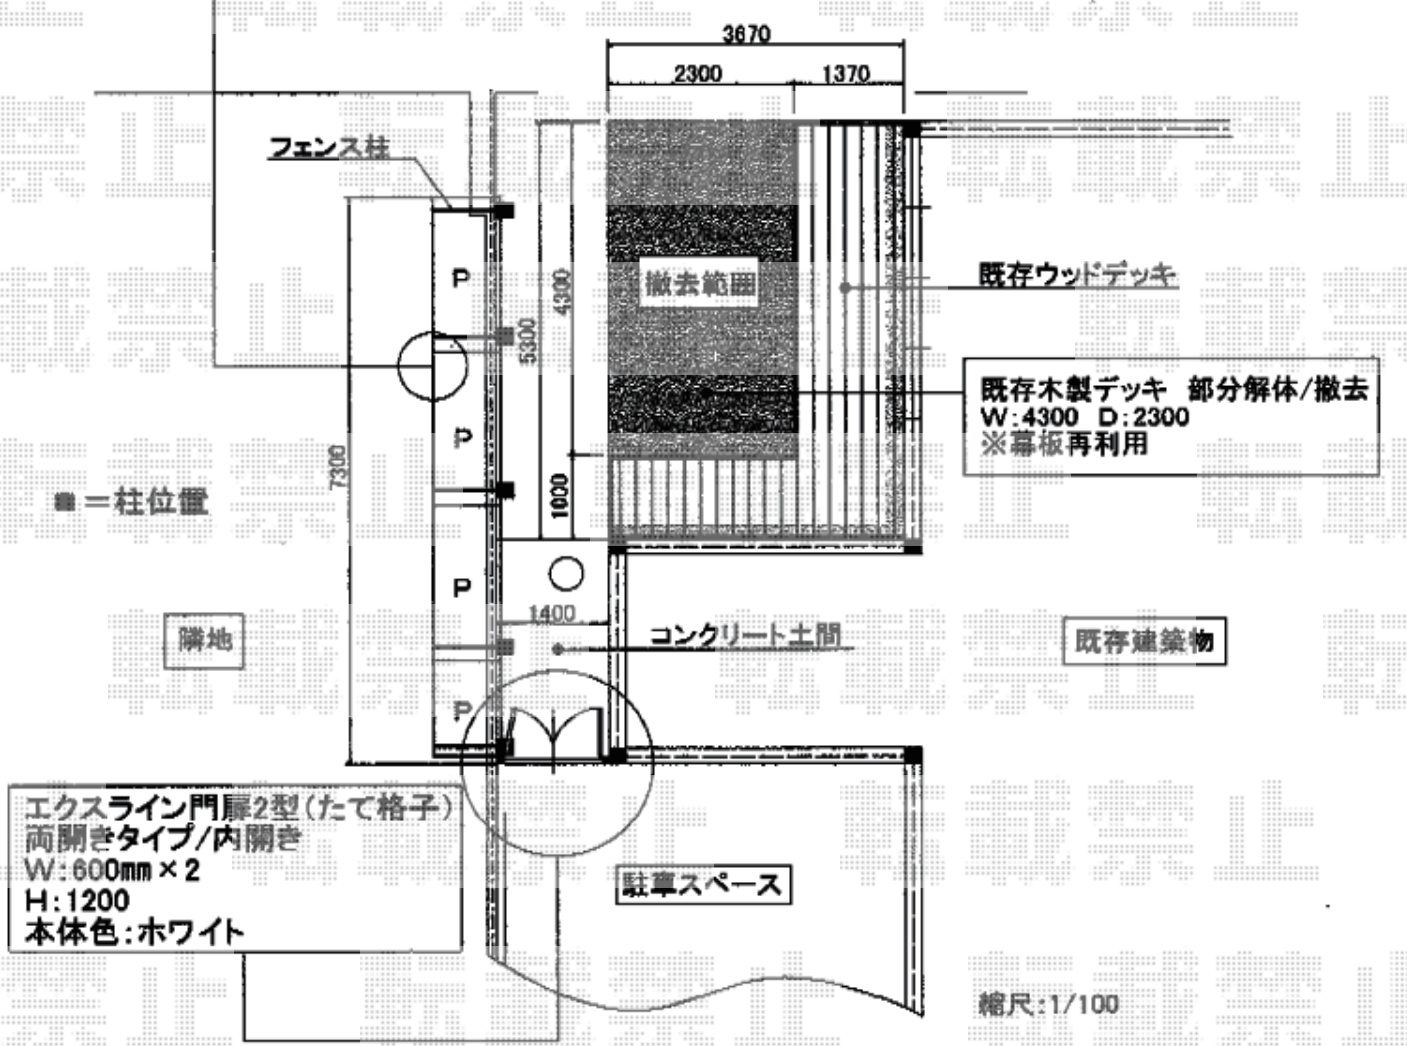

フェンス・門扉 施工概略図

エクスライン門扉2型(たて格子)
 両開きタイプ/内開き
 W:600mm × 2
 H:1200
 本体色:ホワイト

エクスライン門扉について
 門扉を内開きにした場合、フェンス柱に干渉するため、外から向かって左側の扉は直角には開かない可能性があります。

担当者 小林