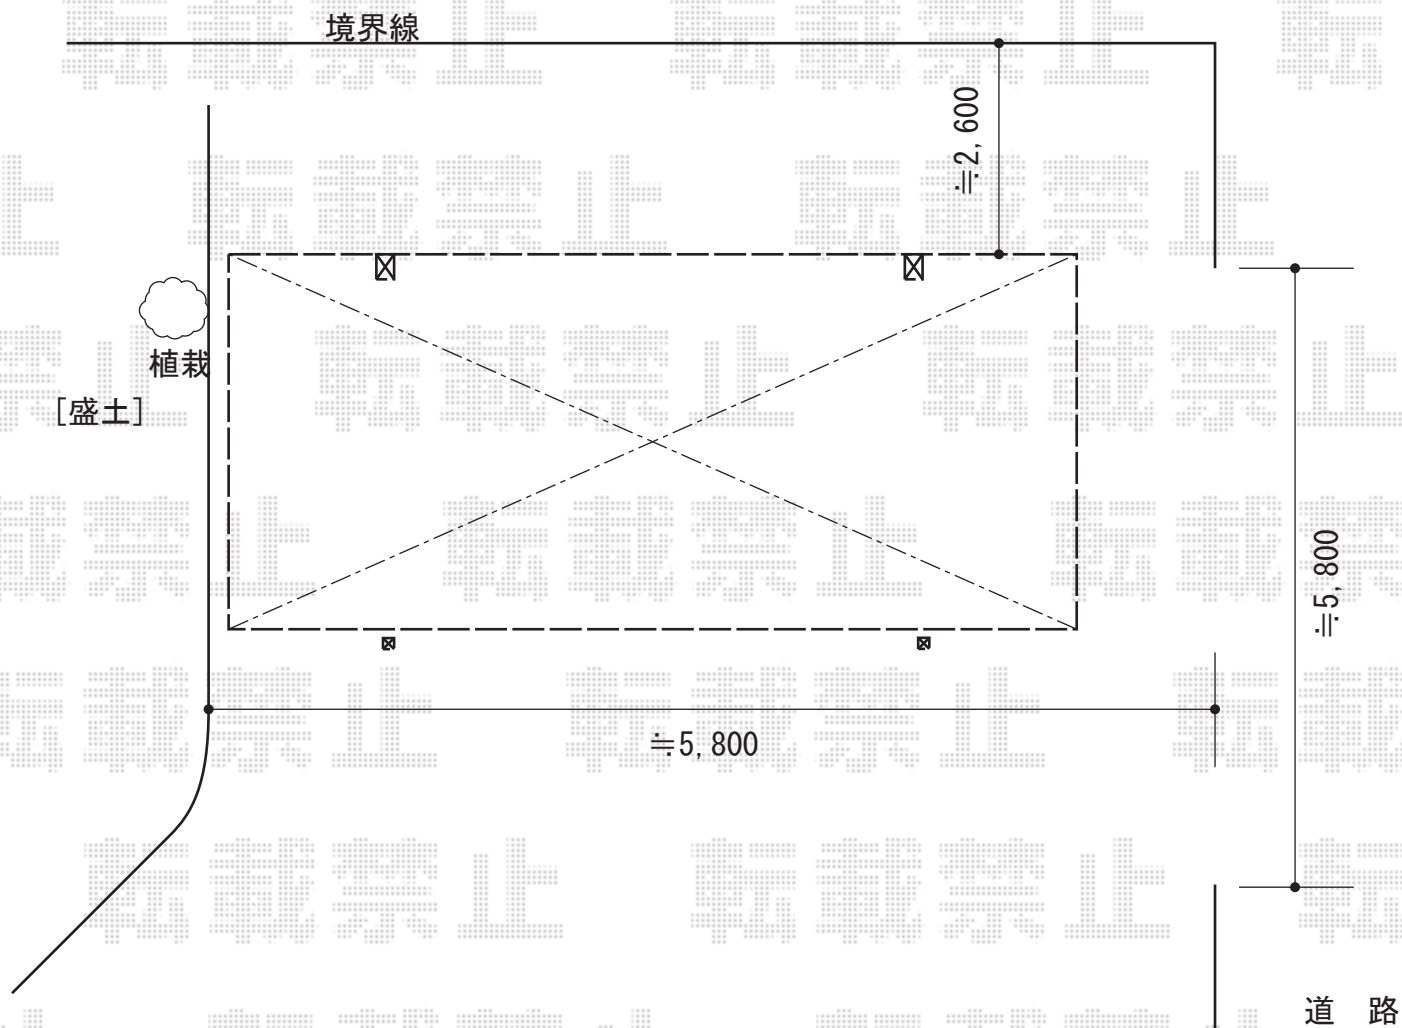

カーブポートシグマIII 積雪～20cm対応

トステム カーブポートシグマIII 積雪～20cm対応
幅= 2,401mm
奥行= 4,980mm
色： シャイングレー
屋根材： ガリレポリカ（クリアマット・すりガラス調）
柱仕様： ロング柱23仕様（有効高 約2,300mm）

トステム 着脱式サポート 標準 1本入
色： シャイングレー
数量： 2セット

現場状況や作図制限により概略図の内容と多少の違いが生じることがございます。
施工時は、現場優先とさせて頂きたく思いますので、お立会い頂き、
最終のご指示のほど、何卒、宜しくお願い致します。