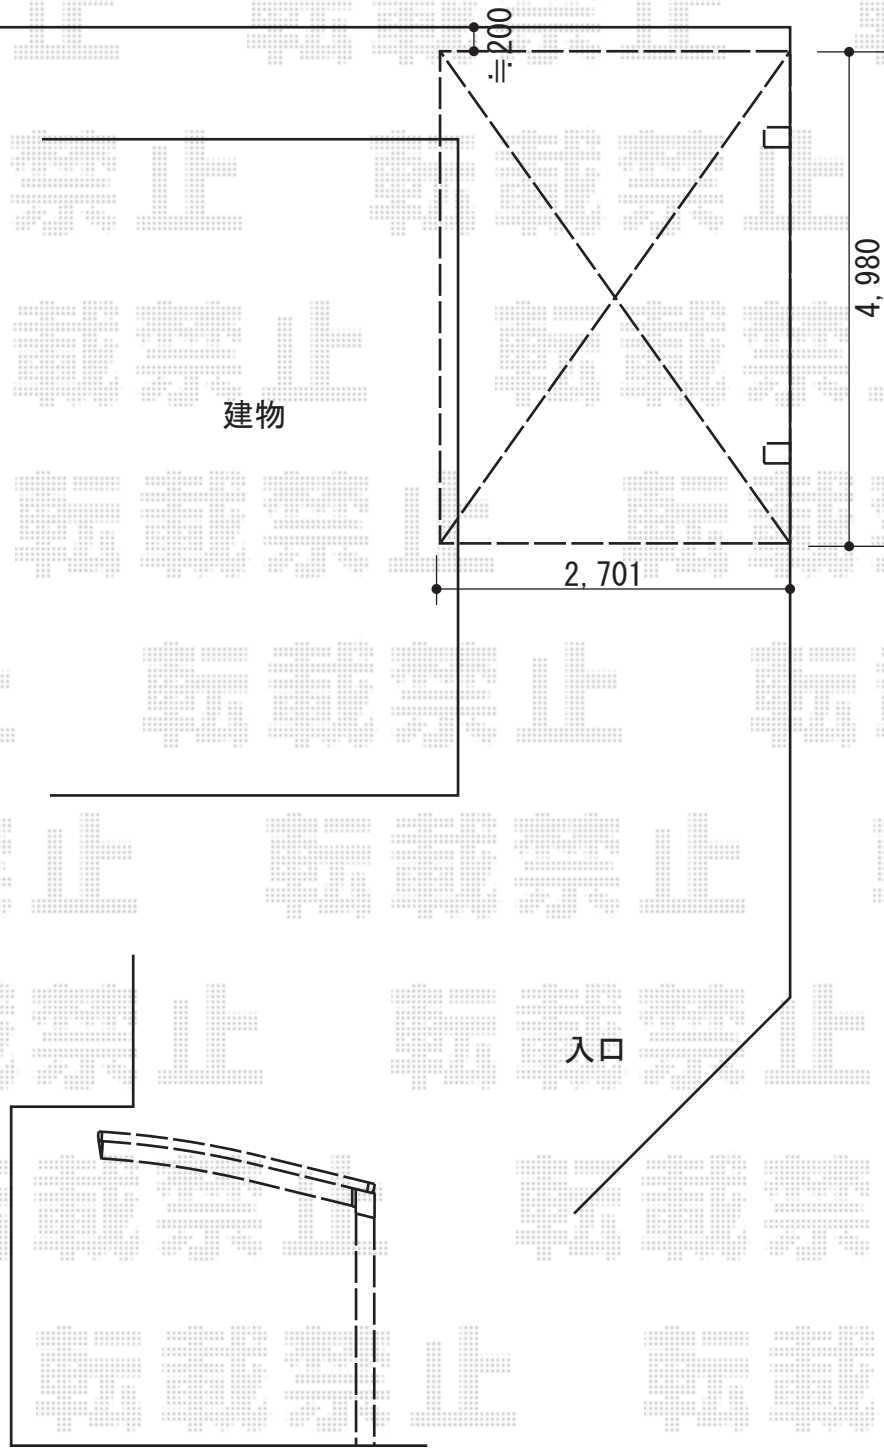

カーブポートシグマIII 積雪～20cm対応

トステム カーブポートシグマIII 積雪～20cm対応
幅=2,701mm
奥行=4,980mm
色：オータムブラウン
屋根材：ポリカーボネート（ブラウン）
柱仕様：標準柱仕様（有効高 約1,800mm）

現場状況や作図制限により概略図の内容と多少の違いが生じることがございます。
施工時は、現場優先とさせて頂きたく思いますので、お立会い頂き、
最終のご指示のほど、何卒、宜しくお願い致します。