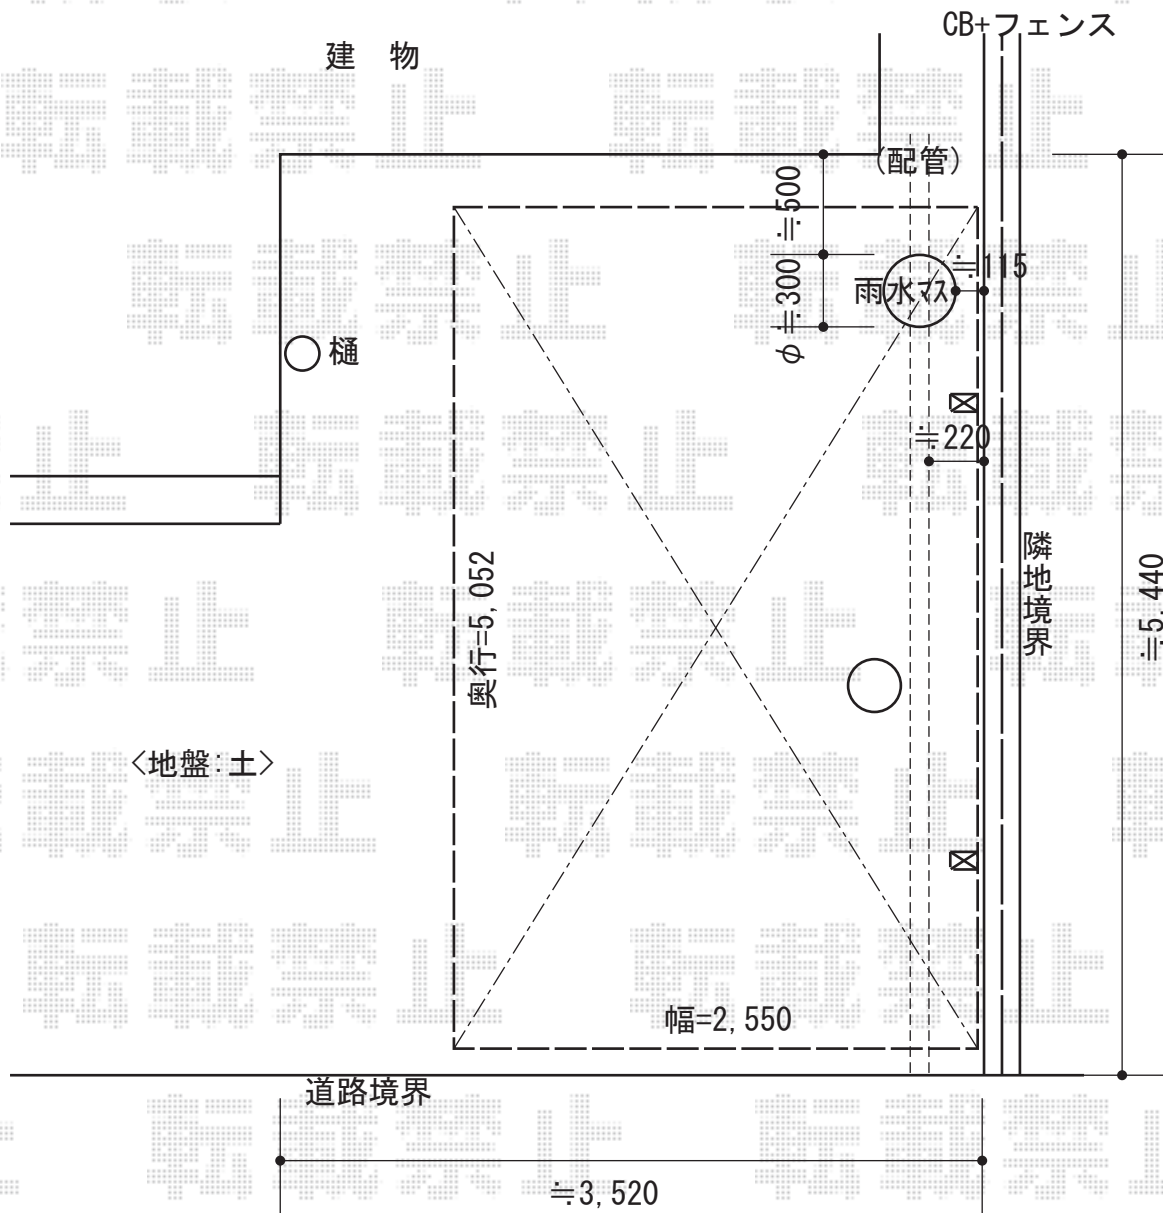

レイナポートグラン 積雪~20cm対応

YKK AP レイナポートグラン 積雪~20cm対応

幅= 2,550mm

奥行= 5,052mm

色： プラチナステン

屋根材： 熱線遮断ポリカーボネート（アースブルーマット調）

柱仕様： ハイルーフ柱仕様（有効高 約2,350mm）

現場状況や作図制限により概略図の内容と多少の違いが生じることがございます。
施工時は、現場優先とさせて頂きたく思いますので、お立会い頂き、
最終のご指示のほど、何卒、宜しくお願い致します。