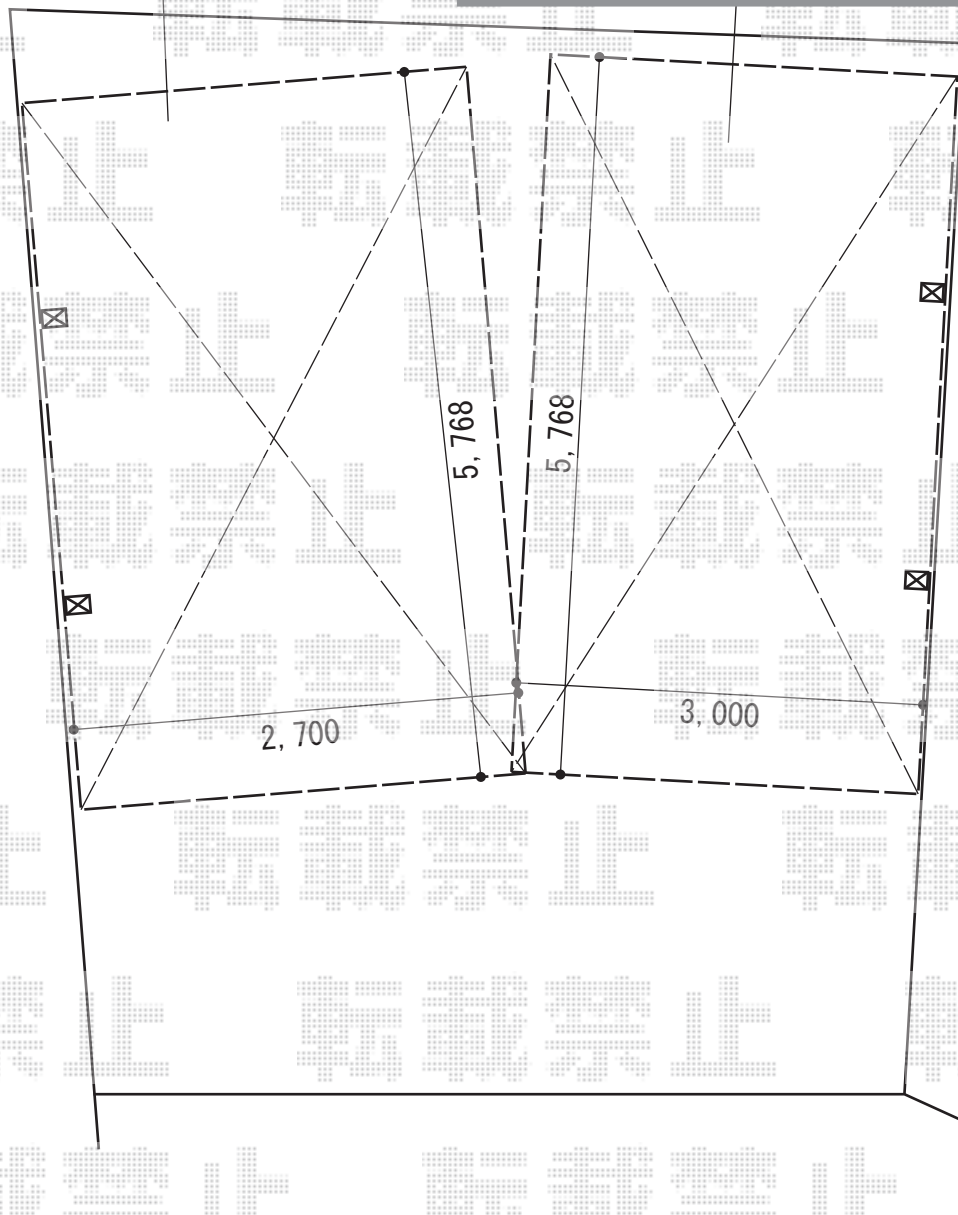

カーポート

YKK AP レイナポートグラン積雪～20cm対応
幅=2,700mm
奥行=5,768mm
色：プラチナステン
屋根材：ポリカーボネート（アースブルー）
柱仕様：ハイルーフ柱仕様（有効高 約2,350mm）

YKK AP レイナポートグラン積雪～20cm対応
幅=3,000mm
奥行=5,768mm
色：プラチナステン
屋根材：ポリカーボネート（アースブルー）
柱仕様：標準柱仕様（有効高 約2,000mm）