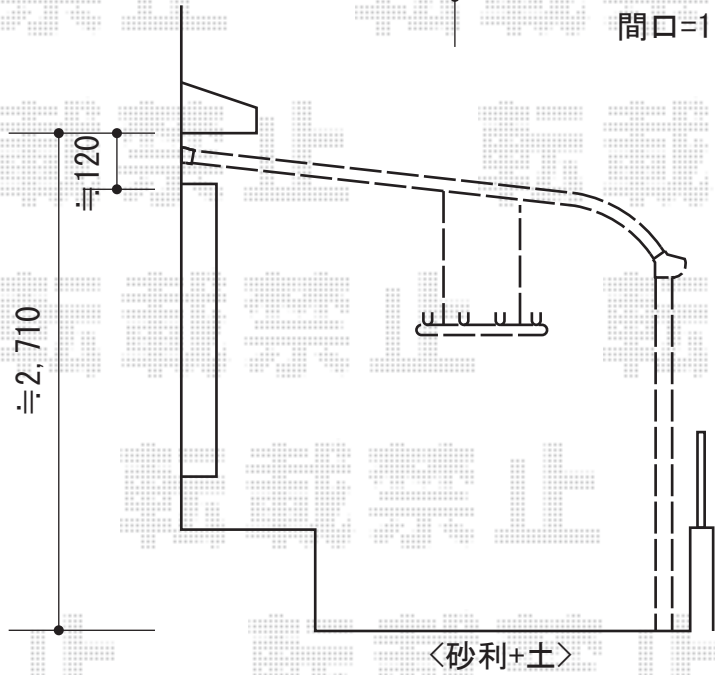

プレシオステラス R型 テラスタイプ 単体 積雪～20cm対応

施工に際して、
オプション：物干しの
取付け位置・高さの
ご確認を頂けますよう、
お願い致します。

Value Select プレシオステラス R型 テラスタイプ 単体 積雪～20cm対応
 間口= 関東間1.5間 (柱芯々2,575mm 屋根幅2,760mm)
 出幅= 5尺 (1,470mm)
 色： グレースブラウン
 屋根材： ポリカーボネート (ガラスマット)
 柱仕様： 柱標準タイプ (柱2本)
 施工方法： 上止め仕様

現場状況や作図制限により概略図の内容と多少の違いが生じることがございます。
 施工時は、現場優先とさせて頂きたく思いますので、お立会い頂き、
 最終のご指示のほど、何卒、宜しくお願い致します。

EX-SHOP
 HTTP://WWW.EX-SHOP.NET
 担当：西村