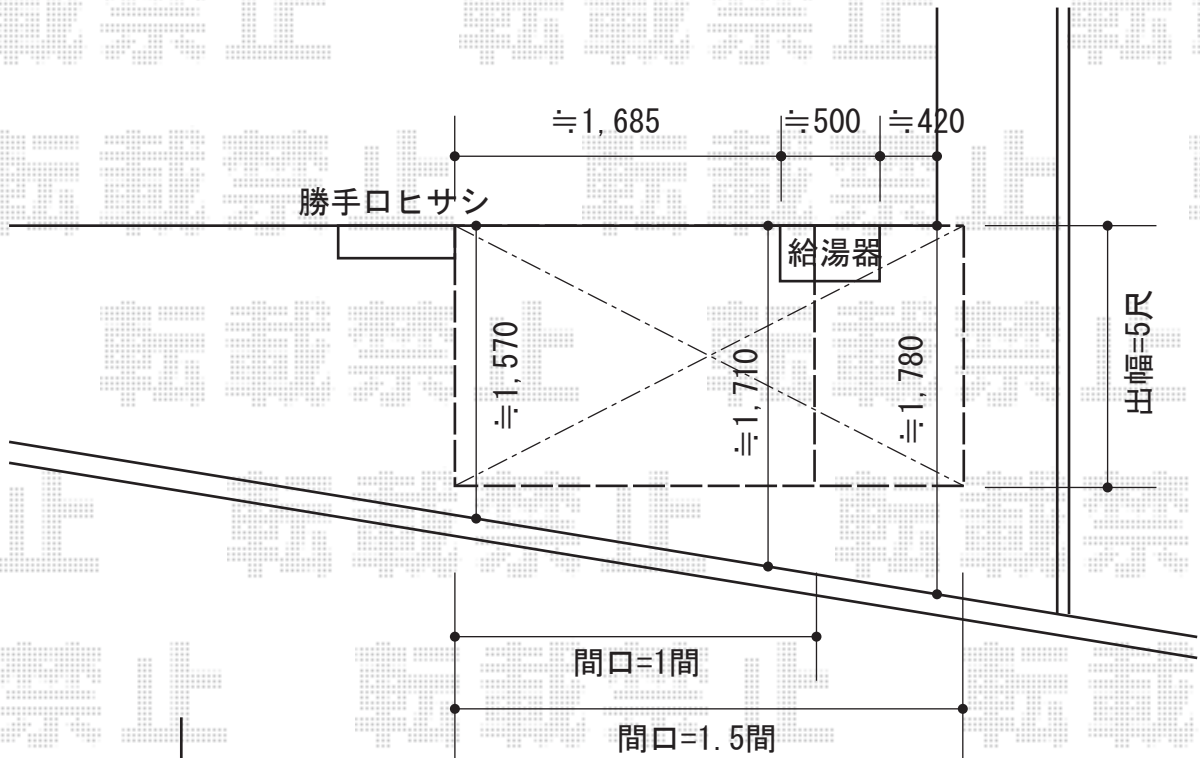

プレシオステラス R型 テラスタイプ 単体 積雪～20cm対応

施工に際して、
オプション：物干しの
取付け位置・高さの
ご確認を頂けますよう、
お願い致します。

Value Select プレシオステラス R型 テラスタイプ 単体 積雪～20cm対応
 間口= 関東間1.5間 (柱芯々2,575mm 屋根幅2,760mm)
 出幅= 5尺 (1,470mm)
 色： グレースブラウン
 屋根材： ポリカーボネート (ガラスマット)
 柱仕様： 柱標準タイプ (柱2本)
 施工方法： 上止め仕様

現場状況や作図制限により概略図の内容と多少の違いが生じることがございます。
 施工時は、現場優先とさせて頂きたく思いますので、お立会い頂き、
 最終のご指示のほど、何卒、宜しくお願い致します。

EX-SHOP
 HTTP://WWW.EX-SHOP.NET
 担当：西村