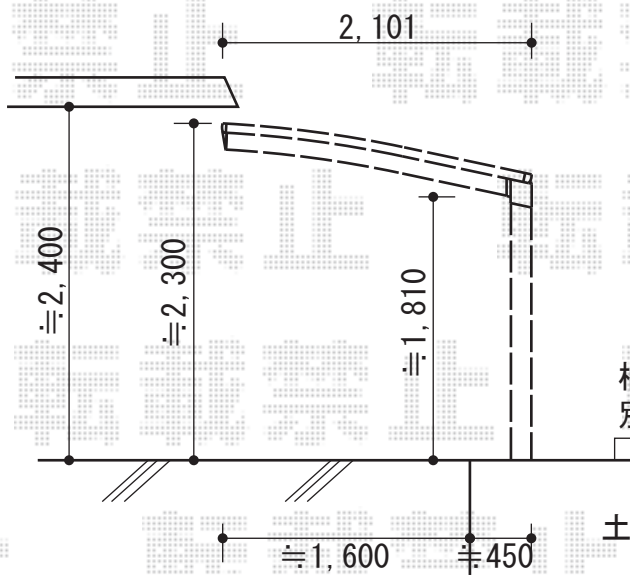

カーブポートシグマIII ミニ

植木等の剪定が  
別途必要になります。

トステム カーブポートシグマIII ミニ  
 幅= 2,101mm  
 奥行= 2,862mm  
 色： シャイングレー  
 屋根材： ポリカーボネート（ブラウン）  
 柱仕様： 標準柱仕様

現場状況や作図制限により概略図の内容と多少の違いが生じることがございます。  
 施工時は、現場優先とさせて頂きたく思いますので、お立会い頂き、  
 最終のご指示のほど、何卒、宜しくお願い致します。