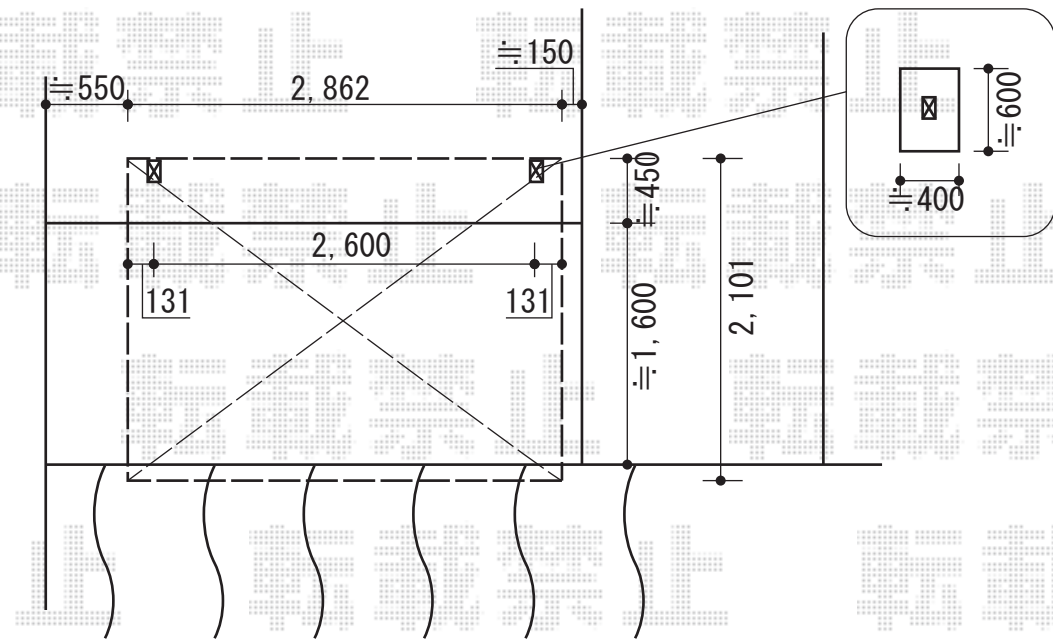

カーブポートシグマIII ミニ

植木等の剪定が  
別途必要になります。

トステム カーブポートシグマIII ミニ  
 幅= 2,101mm  
 奥行= 2,862mm  
 色： シャイングレー  
 屋根材： ポリカーボネート（ブラウン）  
 柱仕様： 標準柱仕様

現場状況や作図制限により概略図の内容と多少の違いが生じることがございます。  
 施工時は、現場優先とさせて頂きたく思いますので、お立会い頂き、  
 最終のご指示のほど、何卒、宜しくお願い致します。