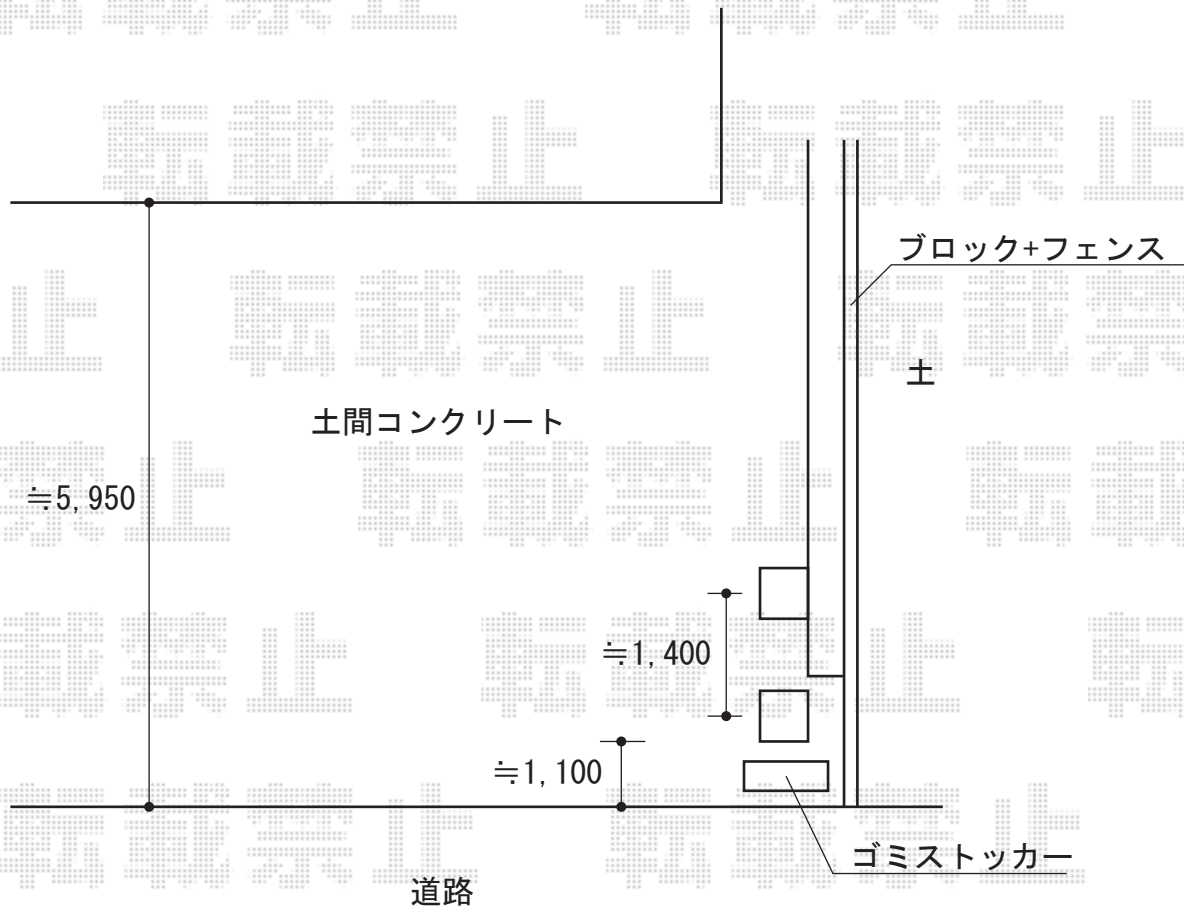

レイナポートグランミニ 積雪～20cm対応

YKK AP レイナポートグランミニ 積雪～20cm対応

幅=2,100mm

奥行=2,904mm

色：プラチナステン

屋根材：熱線遮断ポリカーボネート（アースブルーマット調）

柱仕様：標準柱仕様（有効高 約1,814mm）

現場状況や作図制限により概略図の内容と多少の違いが生じることがございます。
施工時は、現場優先とさせて頂きたく思いますので、お会い頂き、
最終のご指示のほど、何卒、宜しくお願い致します。