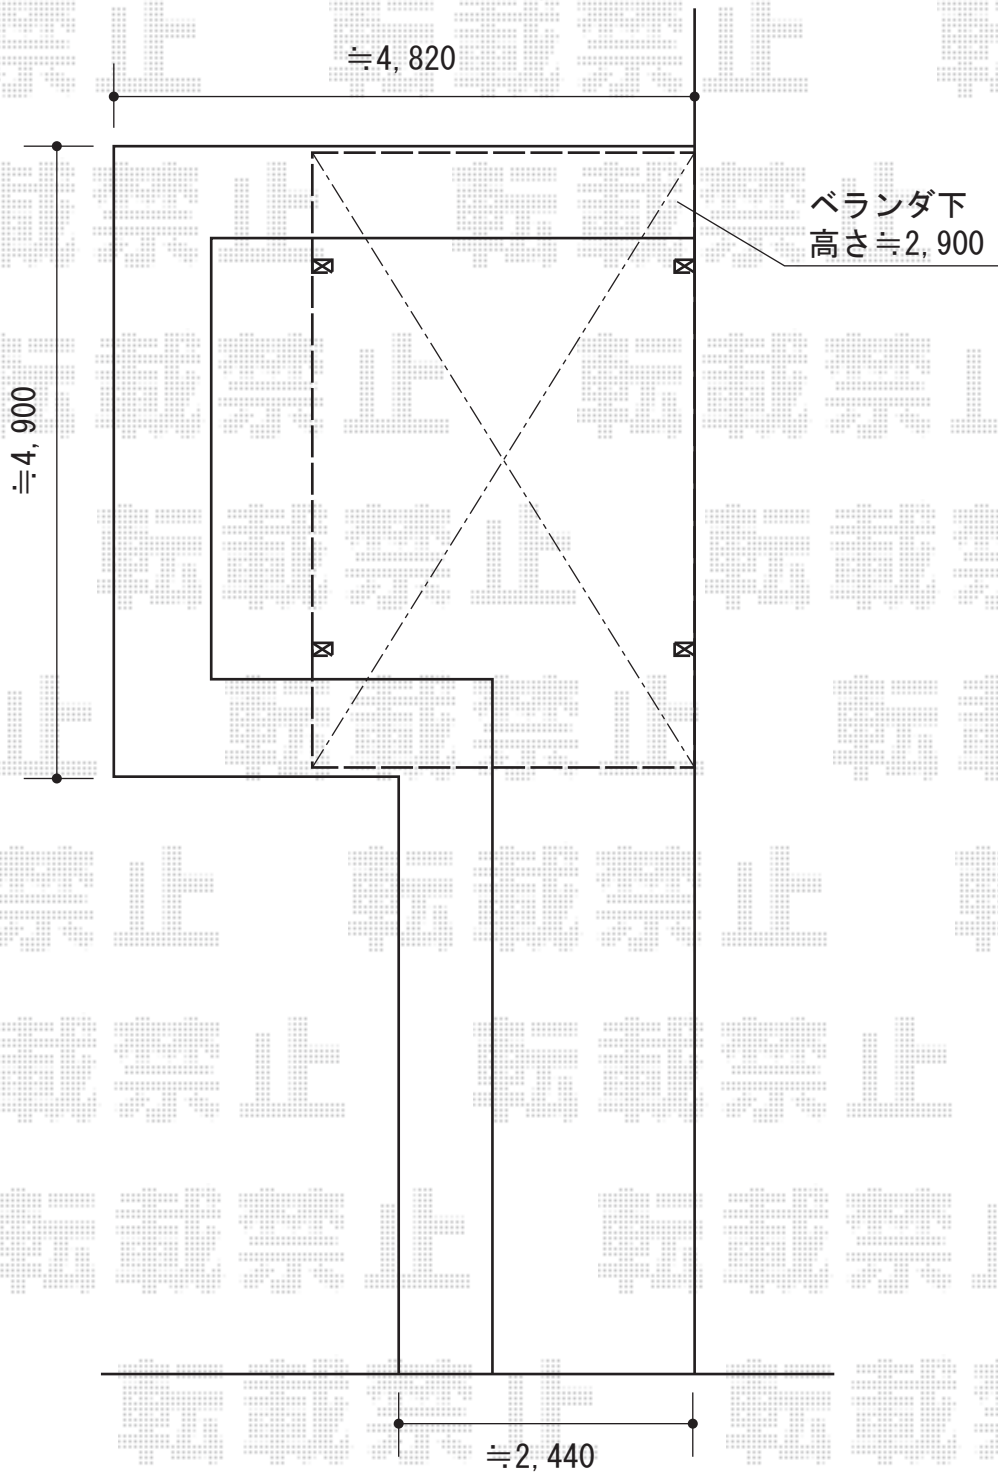

ジーポートneo 積雪100cmAタイプ 4本柱 積雪~100cm対応

YKK AP ジーポートneo 積雪100cmAタイプ 4本柱 積雪~100cm対応
幅= 3,111mm
奥行= 5,456mm
色： プラチナステン
屋根材： スチール折板（ペフ無/ t0.8）（参考価格¥137,300）
柱仕様： 標準柱仕様（有効高 約2,355mm）

現場状況や作図制限により概略図の内容と多少の違いが生じることがございます。
施工時は、現場優先とさせていただきますので、お立会い頂き、
最終のご指示のほど、何卒、宜しくお願い致します。