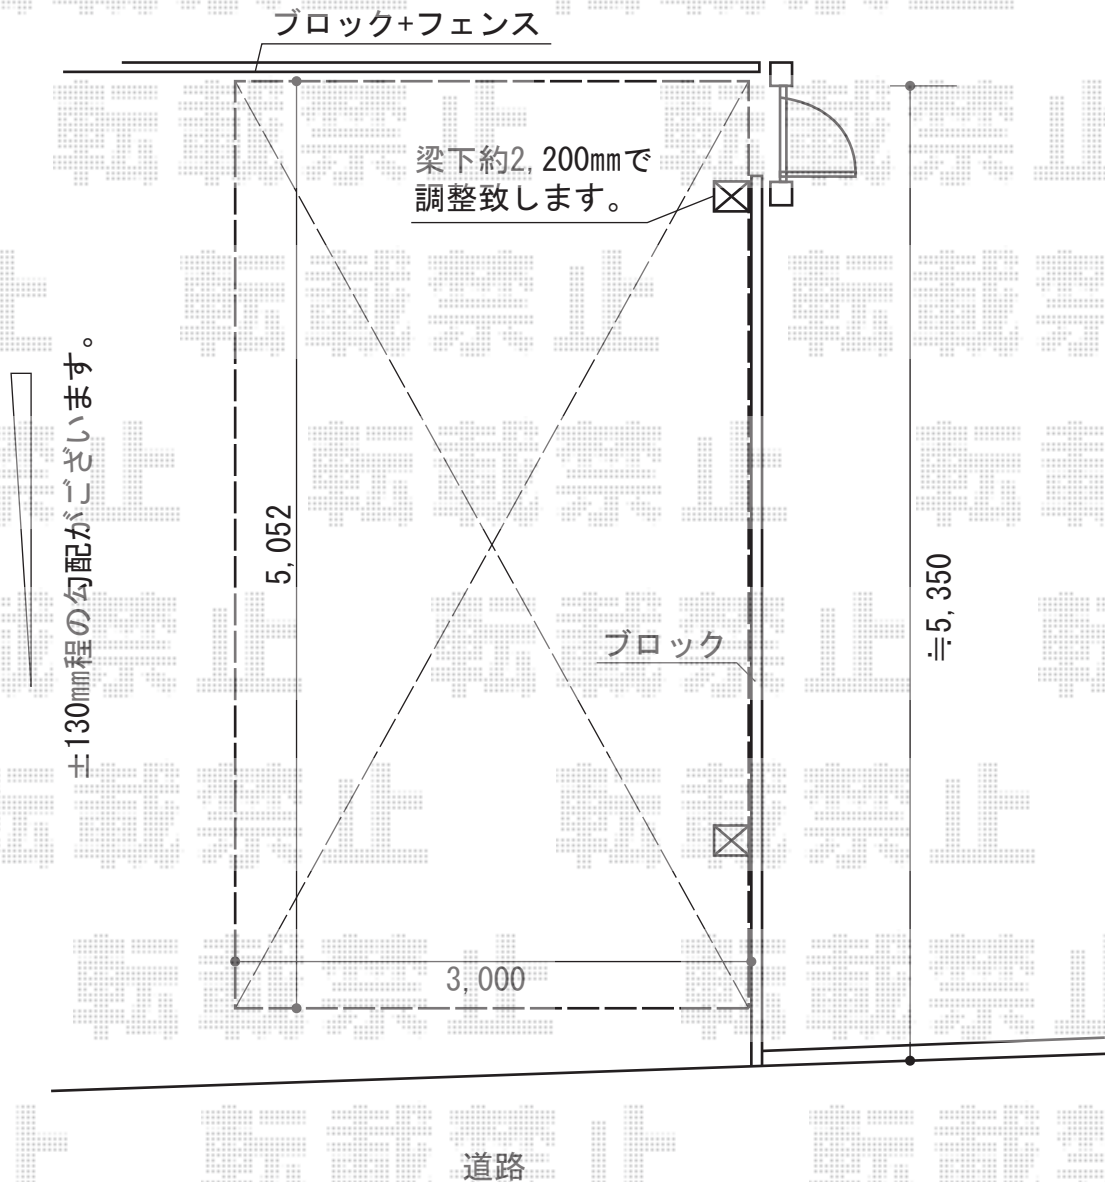

レイナポートグラン 積雪～20cm対応

YKK AP レイナポートグラン 積雪～20cm対応

幅=3,000mm

奥行=5,052mm

色：プラチナステン

屋根材：熱線遮断ポリカーボネート（トーマイマット）

柱仕様：ハイルーフ柱仕様（有効高 約2,350mm）

現場状況や作図制限により概略図の内容と多少の違いが生じることがございます。
施工時は、現場優先とさせて頂きたく思いますので、お立会い頂き、
最終のご指示のほど、何卒、宜しくお願い致します。