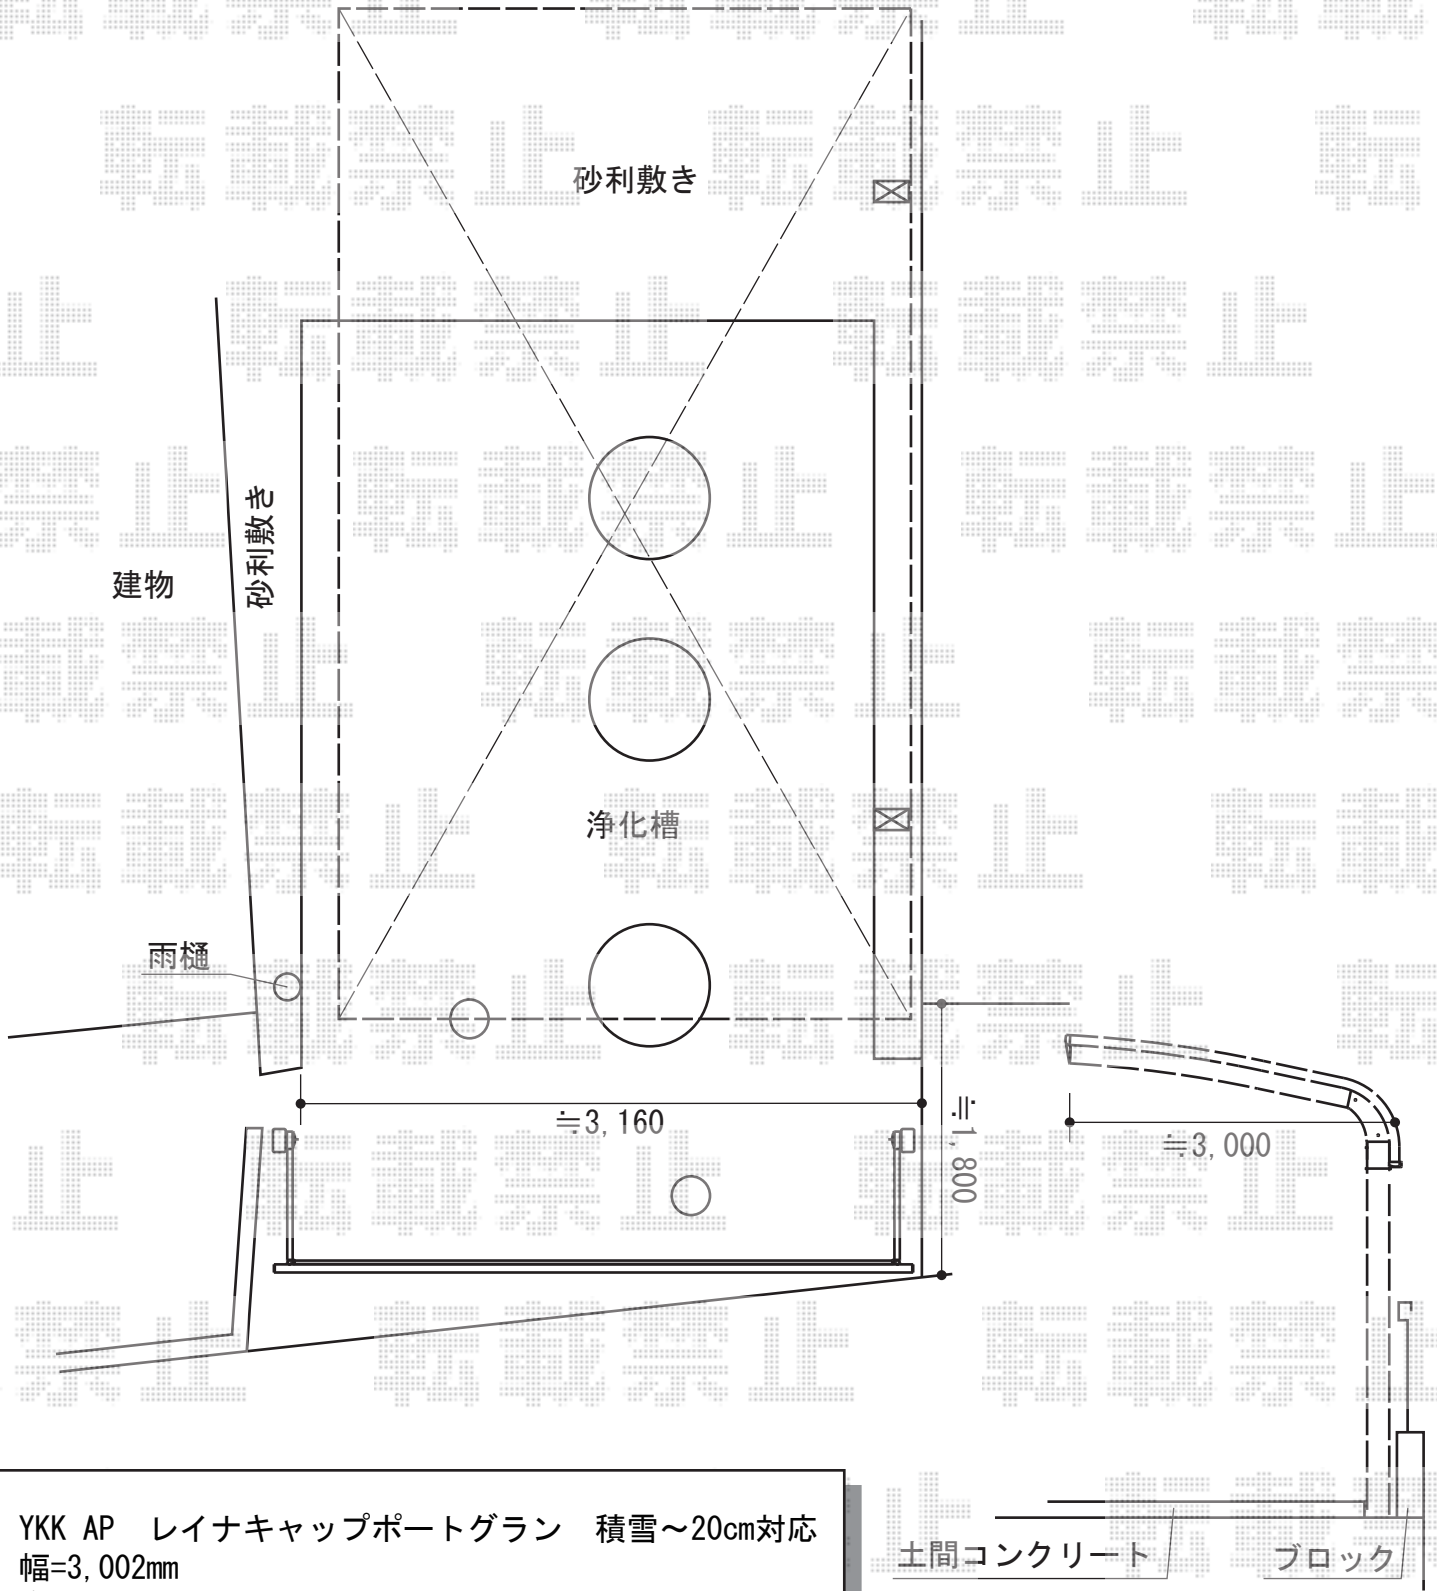

レイナキャップポートグラン 積雪～20cm対応

YKK AP レイナキャップポートグラン 積雪～20cm対応  
 幅=3,002mm  
 奥行=5,768mm  
 色：プラチナステン  
 屋根材：熱線遮断ポリカーボネート(トーマイマット)  
 柱仕様：ハイルーフ柱仕様(有効高 約2,350mm)

現場状況や作図制限により概略図の内容と多少の違いが生じることがございます。  
 施工時は、現場優先とさせて頂きたく思いますので、お立会い頂き、  
 最終のご指示のほど、何卒、宜しくお願い致します。