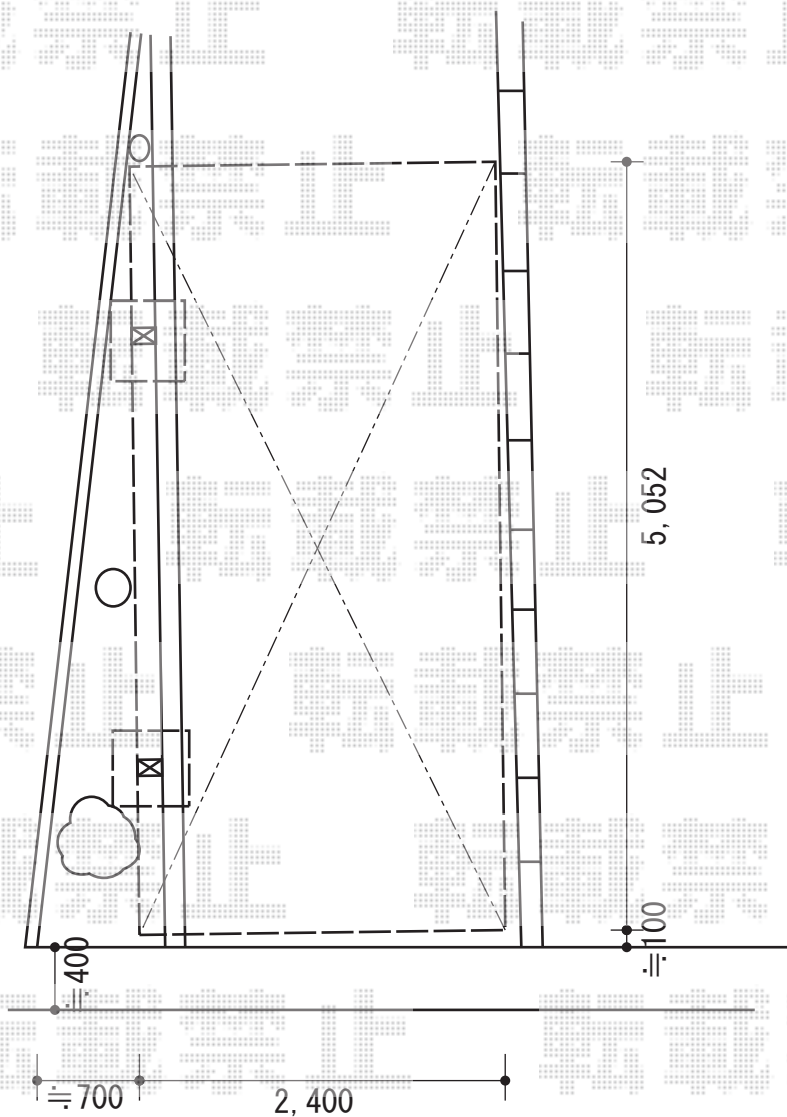

プレシオSPORT 積雪～20cm対応

Value Select プレシオSPORT 積雪～20cm対応

幅=2,400mm

奥行=5,052mm

色：ノーブルステン

屋根材：熱線遮断ポリカーボネート（スカイブルーマット調）

柱仕様：標準柱仕様（有効高 約1,800mm）

現場状況や作図制限により概略図の内容と多少の違いが生じることがございます。
施工時は、現場優先とさせて頂きたく思いますので、お立会い頂き、
最終のご指示のほど、何卒、宜しくお願い致します。