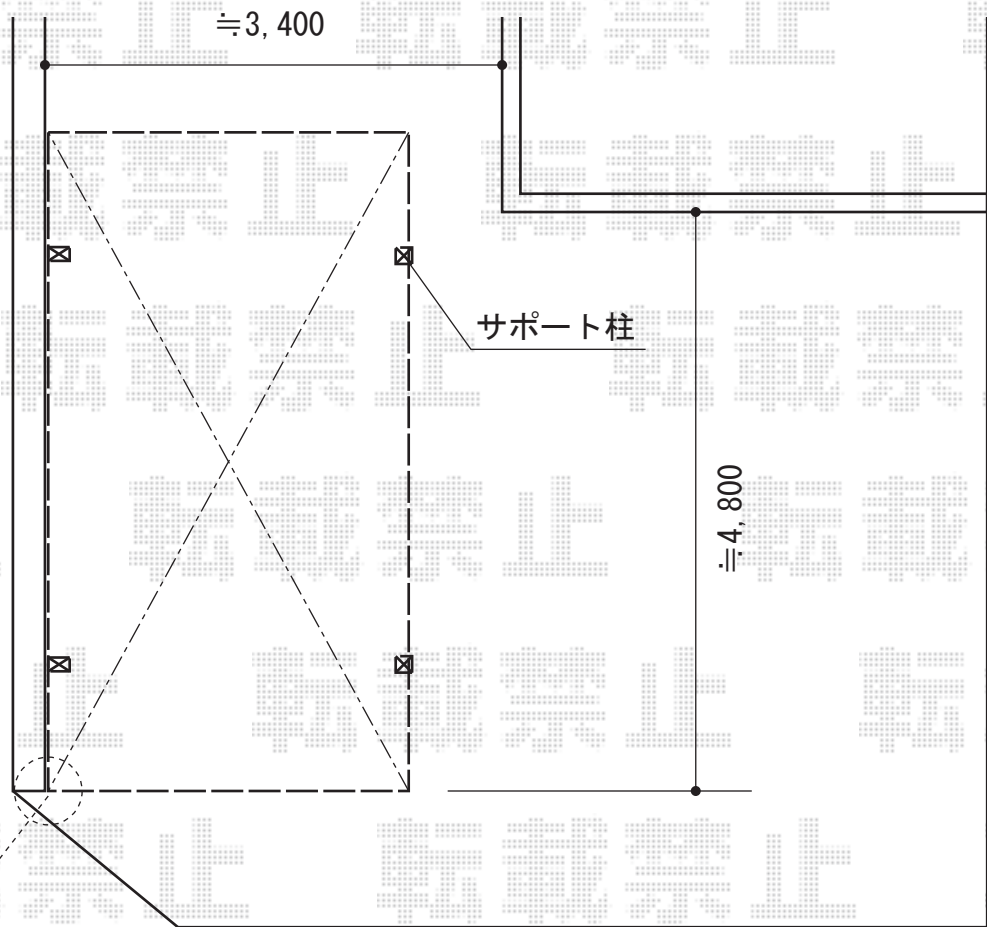

カーブポートシグマIII 積雪～20cm対応

道路

トステム カーブポートシグマIII 積雪～20cm対応
幅=3,000mm
奥行=4,980mm
色：シャイングレー
屋根材：ガリレポリカ（クリアマット・すりガラス調）
柱仕様：ロング柱23仕様（有効高 約2,300mm）

トステム 着脱式サポート（補助柱）1本入
色：シャイングレー
数量：2セット

現場状況や作図制限により概略図の内容と多少の違いが生じることがございます。
施工時は、現場優先とさせて頂きたく思いますので、お立会い頂き、
最終のご指示のほど、何卒、宜しくお願い致します。