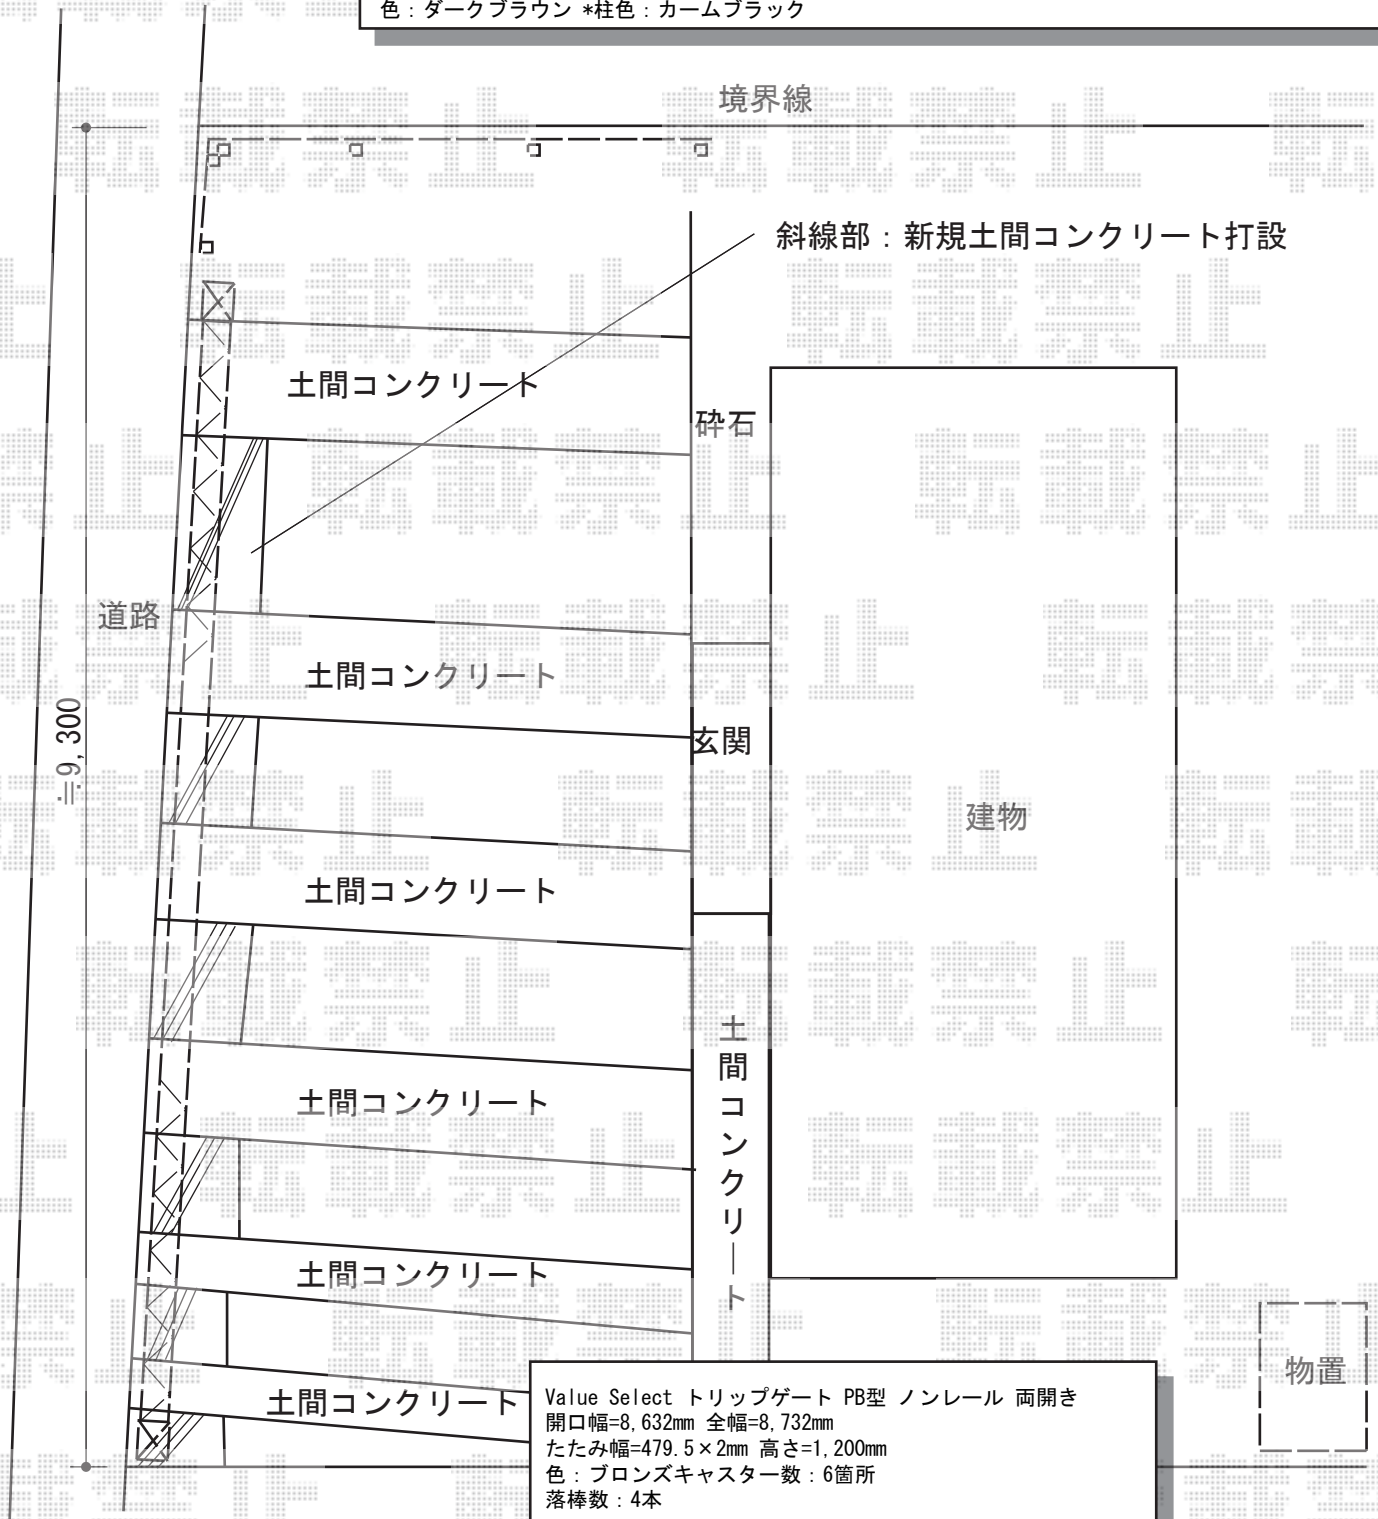

カーゲート・フェンス、物置

YKK AP イーネットフェンス1F型 自由柱タイプ
 本体1枚 (W×H) = (1,975mm×1,000mm) (¥8,000.-) ×3枚【仮】アルミ自由柱：T-100 (¥3,000) ×6本
 コーナー部品：(¥2,100) ×1セット端部キャップ：(¥400) ×2セット
 色：ダークブラウン *柱色：カームブラック

Value Select トリップゲート PB型 ノンレール 両開き
 開口幅=8,632mm 全幅=8,732mm
 たたみ幅=479.5×2mm 高さ=1,200mm
 色：ブロンズキャスター数：6箇所
 落棒数：4本

トステム ライザーテラスⅡ 吊下げ物干し 標準 ワイド 2本入
 色：【未定】数量：1セット

稲葉物置 MJN-137DP シンプルー 一般型
 間口=1,320mm 奥行=750mm
 高さ=1,603mm 色：メープルブラウン
 屋根タイプ：標準型耐荷重タイプ：一般型
 棚タイプ：長もの収納タイプ

現場状況や作図制限により概略図の内容と多少の違いが生じることがございます。
 施工時は、現場優先とさせて頂きたく思いますので、お立会い頂き、
 最終のご指示のほど、何卒、宜しくお願い致します。