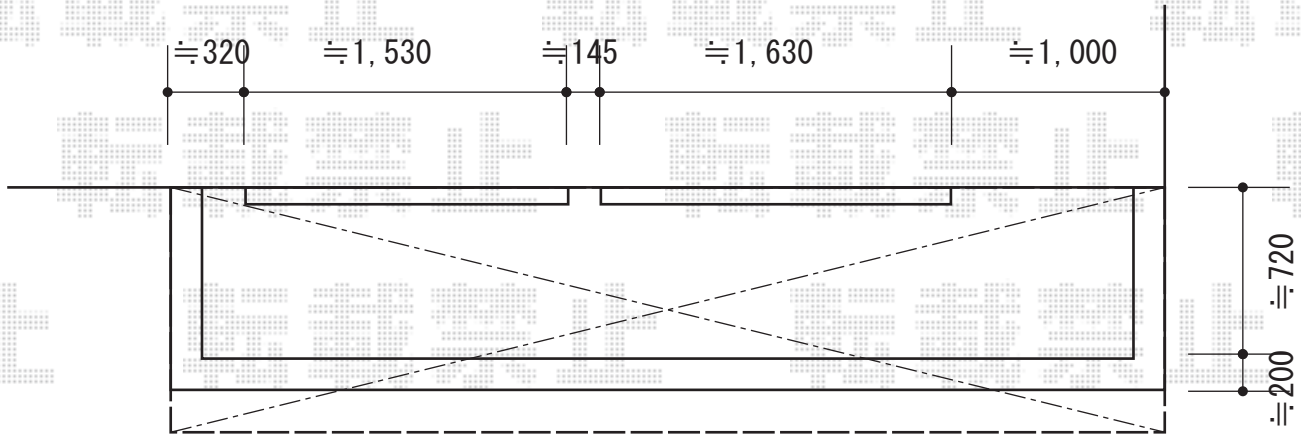

— ベクターテラスの場合 —

オプション  
前枠化粧カバー取付け

YKK AP ベクターテラス R型 1500 屋根タイプ 単体 積雪～50cm対応  
間口=関東間2.5間 (柱芯々4,268mm 屋根幅4,580mm)  
出幅=4尺 (1,170mm)  
色：プラチナステン  
屋根材：熱線遮断ポリカーボネート (アースブルーマット調)  
柱仕様：柱奥行移動タイプ (柱2本)  
施工方法：下止め仕様  
躯体式バルコニー取付部品：中間用×2

YKK AP 前枠化粧カバー 柱奥行移動タイプ  
間口=関東間2.5間用  
色：キャラメルチーク

現場状況や作図制限により概略図の内容と多少の違いが生じることがございます。  
施工時は、現場優先とさせていただきますので、お立会い頂き、  
最終のご指示のほど、何卒、宜しくお願い致します。

EX-SHOP  
HTTP://WWW.EX-SHOP.NET

担当：谷