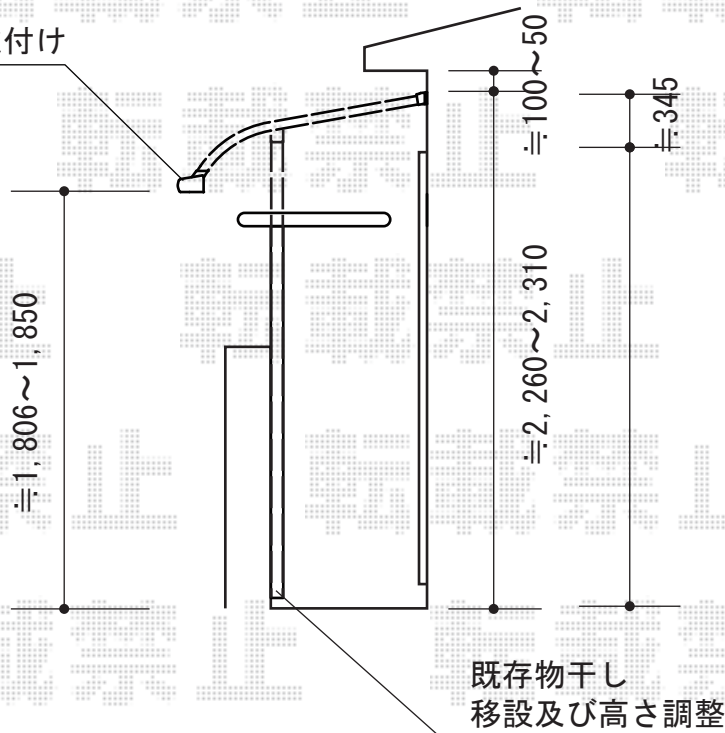

— ベクターテラスの場合 —

オプション  
前枠化粧カバー取付け

YKK AP ベクターテラス R型 1500 屋根タイプ 単体 積雪～50cm対応  
間口=関東間2.5間 (柱芯々4,268mm 屋根幅4,580mm)  
出幅=4尺 (1,170mm)  
色：プラチナステン  
屋根材：熱線遮断ポリカーボネート (アースブルーマット調)  
柱仕様：柱奥行移動タイプ (柱2本)  
施工方法：下止め仕様  
躯体式バルコニー取付部品：中間用×2

YKK AP 前枠化粧カバー 柱奥行移動タイプ  
間口=関東間2.5間用  
色：キャラメルチーク

現場状況や作図制限により概略図の内容と多少の違いが生じることがございます。  
施工時は、現場優先とさせていただきますので、お立会い頂き、  
最終のご指示のほど、何卒、宜しくお願い致します。

EX-SHOP  
HTTP://WWW.EX-SHOP.NET

担当：谷