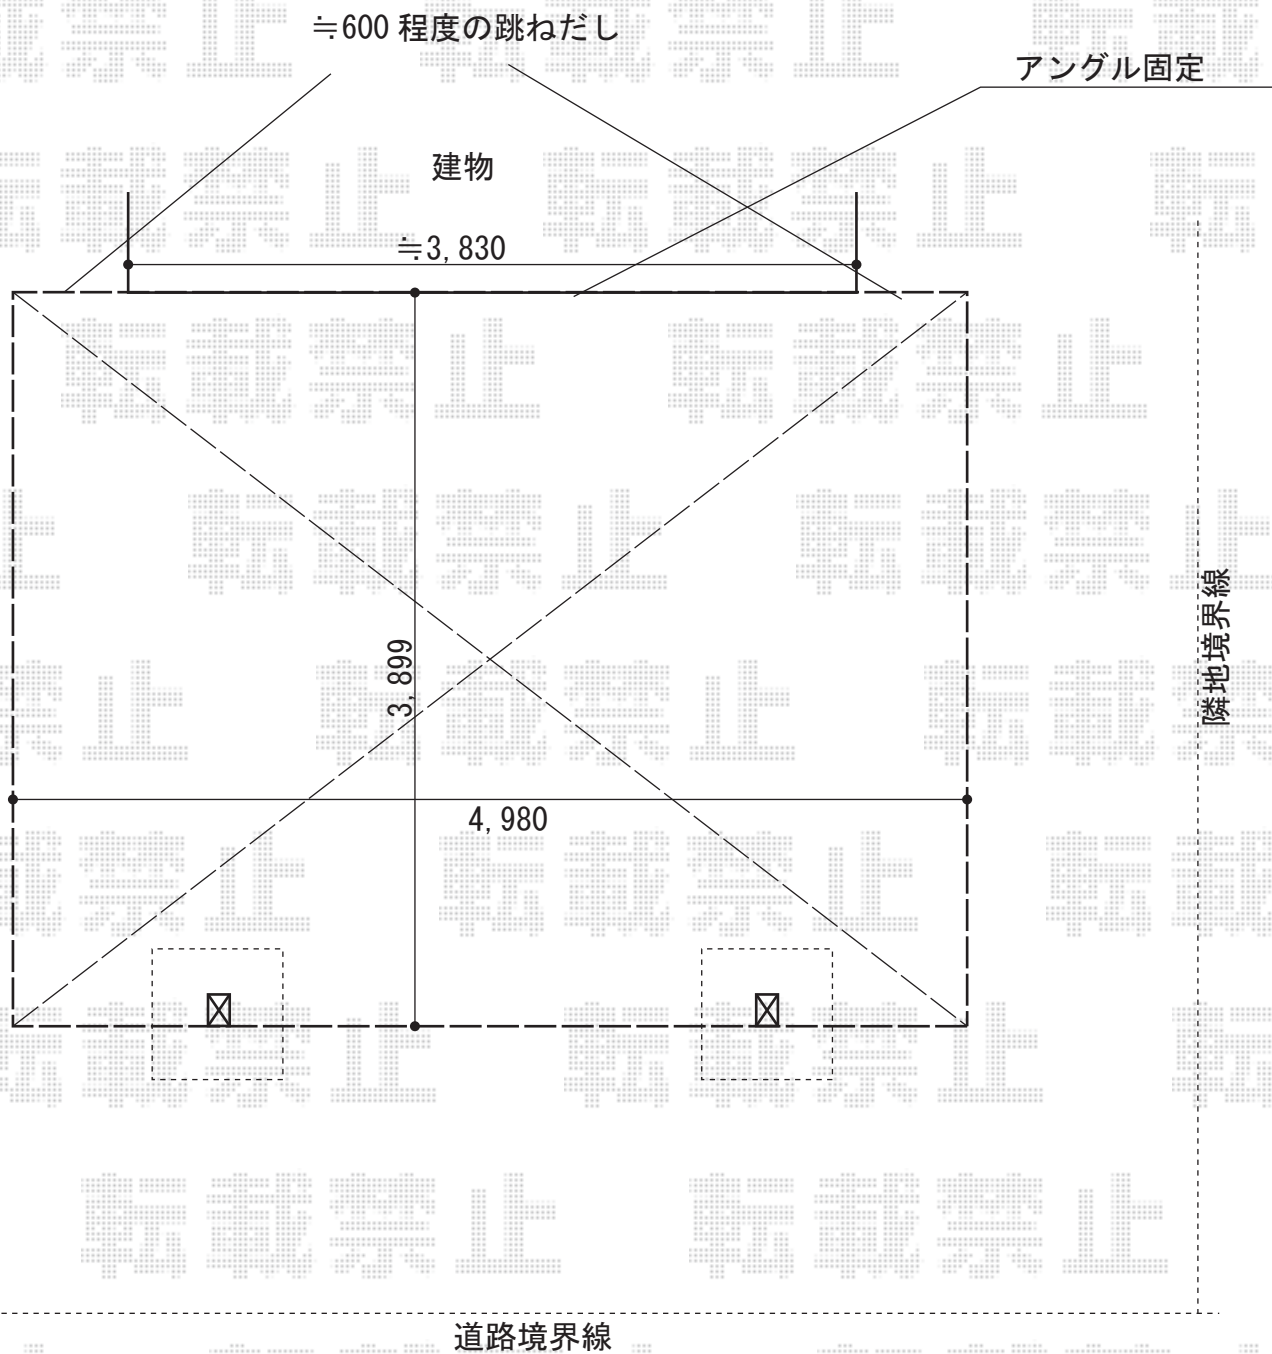

# ルーフポートシグマIII 積雪~20cm対応

トステム ルーフポートシグマIII 積雪~20cm対応

幅= 3,899mm

奥行= 4,980mm

色： シャイングレー

屋根材： 熱線吸収ポリカーボネート（ライトブルーマット調）

柱仕様： 標準柱仕様（有効高 約2,250mm）

現場状況や作図制限により概略図の内容と多少の違いが生じることがございます。  
施工時は、現場優先とさせて頂きたく思いますので、お立会い頂き、  
最終のご指示のほど、何卒、宜しくお願い致します。