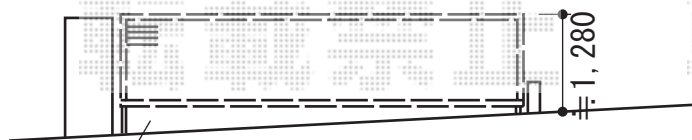

# エクスラインアップゲート ワイド 1型 電動式

すき間が発生いたします

勾配がございます。

YKK AP エクスラインアップゲート ワイド 1型 電動式

本体 (W×H) = (5,280mm×1,200mm)

色 : プラチナステン

柱仕様 : ハイルフ柱仕様 (有効通過高2,140mm)

駆動 : 2モーター両柱駆動