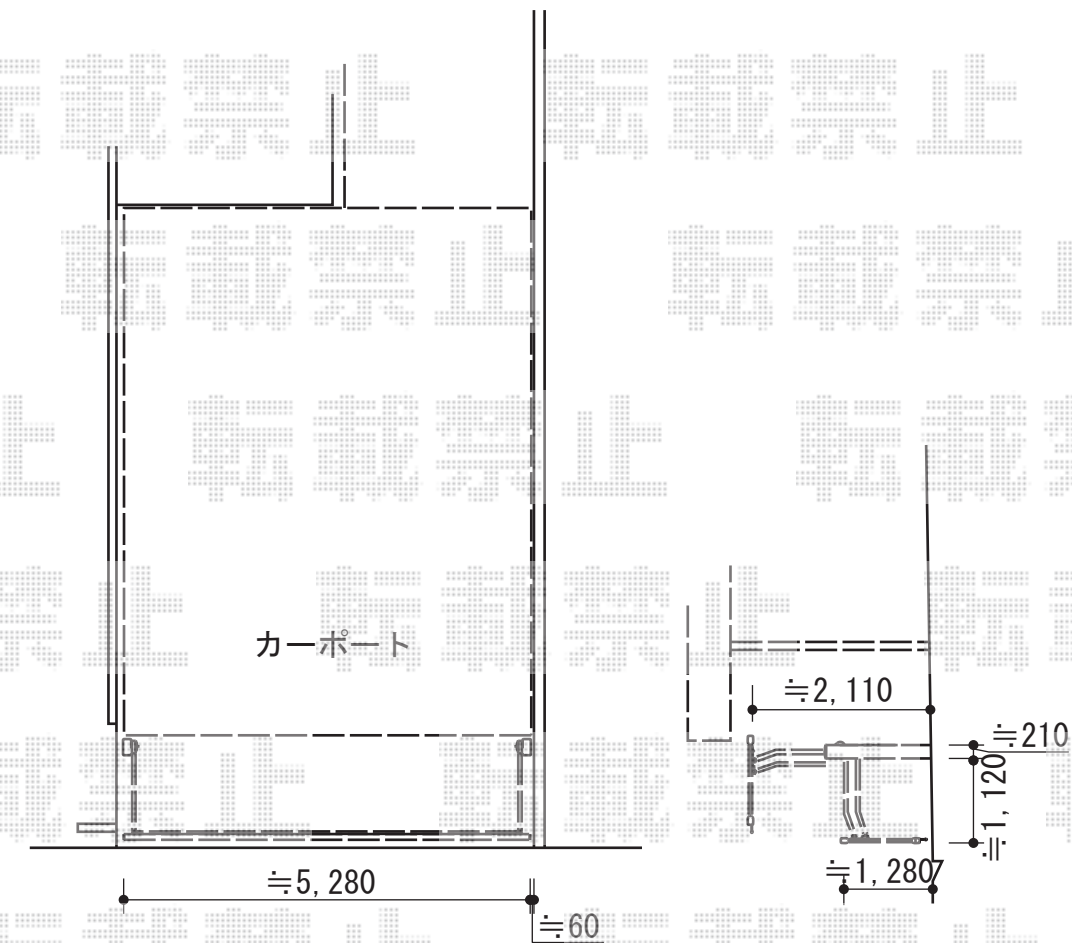

# エクスラインアップゲート ワイド 1型 電動式

すき間が発生いたします

勾配がございます。

YKK AP エクスラインアップゲート ワイド 1型 電動式

本体 (W×H) = (5,280mm×1,200mm)

色 : プラチナステン

柱仕様 : ハイルフ柱仕様 (有効通過高2,140mm)

駆動 : 2モーター両柱駆動

リモコン : 標準2個入

オプション : ロング支持金具 (1本入り)

現場状況や作図制限により概略図の内容と多少の違いが生じることがございます。  
施工時は、現場優先とさせて頂きたく思いますので、お立会い頂き、  
最終のご指示のほど、何卒、宜しくお願い致します。

EX-SHOP  
HTTP://WWW.EX-SHOP.NET

担当 : 宅島

全ての著作権は、エクスショップに帰属します。当社とのお取引目的外の使用・複製・転載禁止となっております。