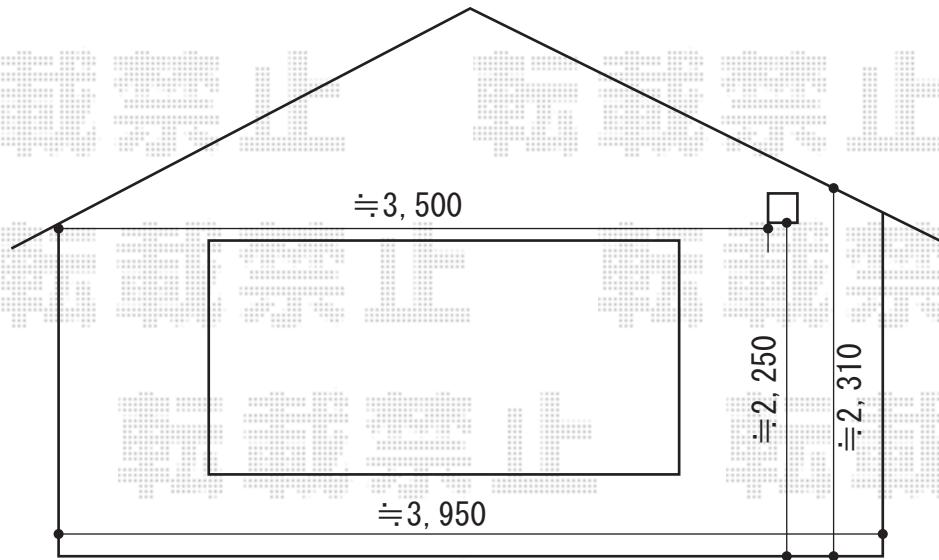

プレシオステラス R型 1500 屋根タイプ 単体 積雪～50cm対応

Value Select プレシオステラス R型 1500 屋根タイプ 単体 積雪～50cm対応
 間口= 関東間2.0間 (柱芯々3,485mm 屋根幅3,670mm)
 出幅= 4尺 (1,170mm)
 色: グレースブラウン
 屋根材: ポリカーボネート (スカイブルー)
 柱仕様: 柱奥行移動タイプ (柱2本)
 施工方法: 下止め仕様
 躯体式バルコニー取付部品: 中間用×1/コーナー用×1

Value Select 吊下げ物干し 標準 2本入
 色: グレースブラウン
 数量: 2セット

現場状況や作図制限により概略図の内容と多少の違いが生じることがございます。
 施工時は、現場優先とさせて頂きたく思いますので、お立会い頂き、
 最終のご指示のほど、何卒、宜しくお願い致します。

EX-SHOP
[HTTP://WWW.EX-SHOP.NET](http://www.ex-shop.net)