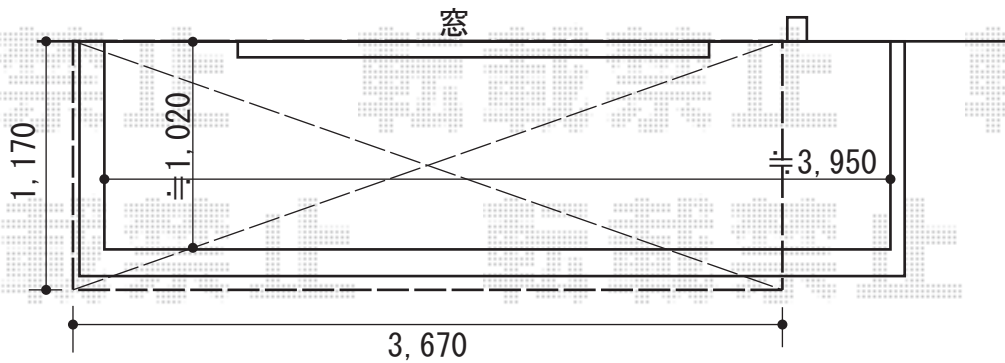

プレシオステラス R型 1500 屋根タイプ 単体 積雪～50cm対応

Value Select プレシオステラス R型 1500 屋根タイプ 単体 積雪～50cm対応
 間口= 関東間2.0間 (柱芯々3,485mm 屋根幅3,670mm)
 出幅= 4尺 (1,170mm)
 色: グレースブラウン
 屋根材: ポリカーボネート (スカイブルー)
 柱仕様: 柱奥行移動タイプ (柱2本)
 施工方法: 下止め仕様
 躯体式バルコニー取付部品: 中間用×1/コーナー用×1

Value Select 吊下げ物干し 標準 2本入
 色: グレースブラウン
 数量: 2セット

現場状況や作図制限により概略図の内容と多少の違いが生じることがございます。
 施工時は、現場優先とさせて頂きたく思いますので、お立会い頂き、
 最終のご指示のほど、何卒、宜しくお願い致します。

EX-SHOP
[HTTP://WWW.EX-SHOP.NET](http://www.ex-shop.net)