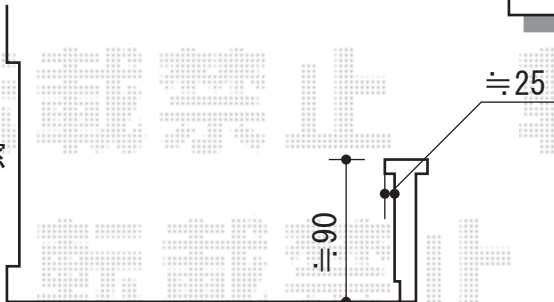

プレシオステラス R型 1500 屋根タイプ 単体 積雪～50cm対応

Value Select プレシオステラス R型 1500 屋根タイプ 単体 積雪～50cm対応
 間口= 関東間2.0間 (柱芯々3,485mm 屋根幅3,670mm)
 出幅= 4尺 (1,170mm)
 色: グレースブラウン
 屋根材: ポリカーボネート (スカイブルー)
 柱仕様: 柱奥行移動タイプ (柱2本)
 施工方法: 下止め仕様
 躯体式バルコニー取付部品: 中間用×1/コーナー用×1

Value Select 吊下げ物干し 標準 2本入
 色: グレースブラウン
 数量: 2セット

現場状況や作図制限により概略図の内容と多少の違いが生じることがございます。
 施工時は、現場優先とさせて頂きたく思いますので、お立会い頂き、
 最終のご指示のほど、何卒、宜しくお願い致します。

EX-SHOP
[HTTP://WWW.EX-SHOP.NET](http://www.ex-shop.net)