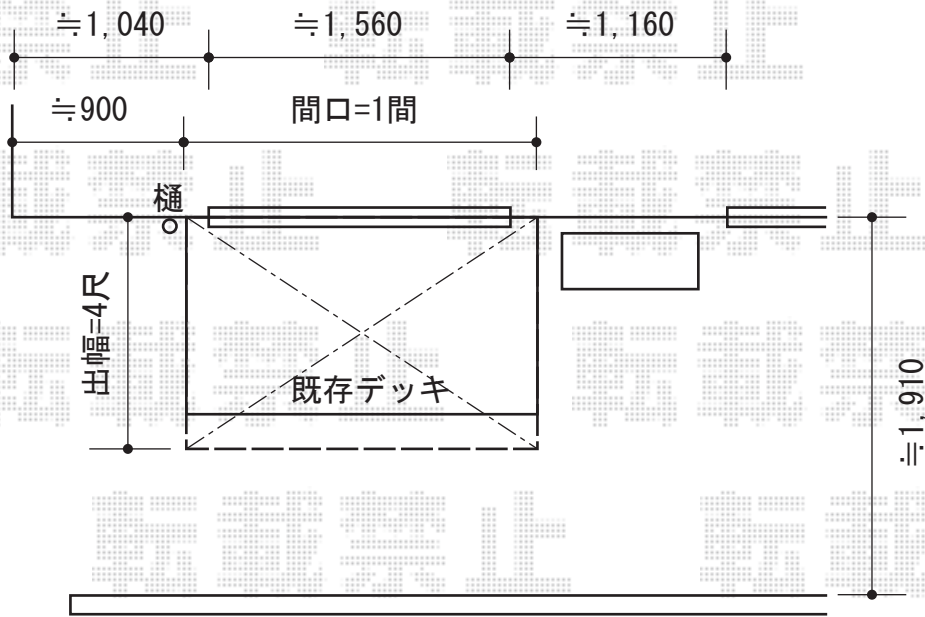

ライザーテラスII R型 テラスタイプ 単体 積雪～20cm対応

ライザーテラスII R型 テラスタイプ 単体 積雪～20cm対応  
 カテゴリ テラス屋根 メーカー トステム 型番  
 間口= 関東間1.0間 (柱芯々1,620mm 屋根幅1,840mm)  
 出幅= 4尺 (1,185mm) 色: シヤイングレー  
 屋根材: ポリカーボネート (ブルースモーク)  
 柱仕様: 柱位置固定タイプ (柱2本)  
 施工方法: 上止め仕様

現場状況や作図制限により概略図の内容と多少の違いが生じることがございます。  
 施工時は、現場優先とさせて頂きたく思いますので、お立会い頂き、  
 最終のご指示のほど、何卒、宜しくお願い致します。

EX-SHOP  
 HTTP://WWW.EX-SHOP.NET

担当: 谷