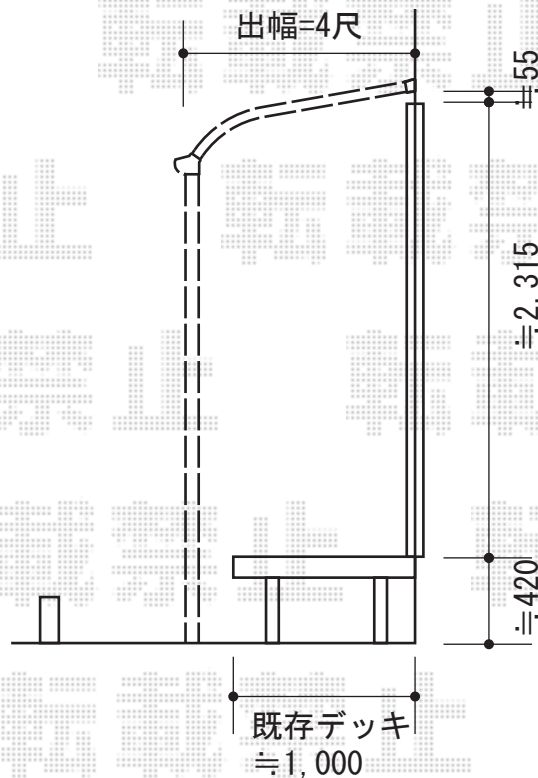

ライザーテラスII R型 テラスタイプ 単体 積雪～20cm対応

ライザーテラスII R型 テラスタイプ 単体 積雪～20cm対応  
 カテゴリ テラス屋根 メーカー トステム 型番  
 間口= 関東間1.0間 (柱芯々1,620mm 屋根幅1,840mm)  
 出幅= 4尺 (1,185mm) 色: シヤイングレー  
 屋根材: ポリカーボネート (ブルースモーク)  
 柱仕様: 柱位置固定タイプ (柱2本)  
 施工方法: 上止め仕様

現場状況や作図制限により概略図の内容と多少の違いが生じることがございます。  
 施工時は、現場優先とさせて頂きたく思いますので、お立会い頂き、  
 最終のご指示のほど、何卒、宜しくお願い致します。

EX-SHOP  
 HTTP://WWW.EX-SHOP.NET

担当: 谷