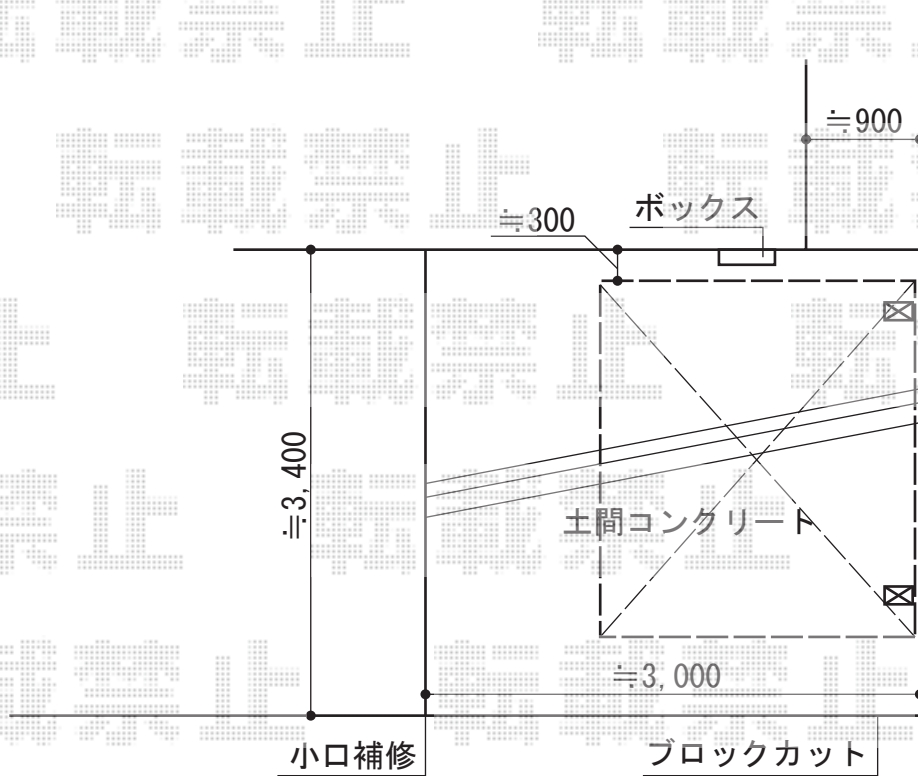

レイナポートグランミニ 積雪～20cm対応

YKK AP レイナポートグランミニ 積雪～20cm対応  
幅=2,100mm  
奥行=2,188mm  
色：プラチナステン  
屋根材：ポリカーボネート（アースブルー）  
柱仕様：標準柱仕様

現場状況や作図制限により概略図の内容と多少の違いが生じることがございます。  
施工時は、現場優先とさせて頂きたく思いますので、お立会い頂き、  
最終のご指示のほど、何卒、宜しくお願い致します。