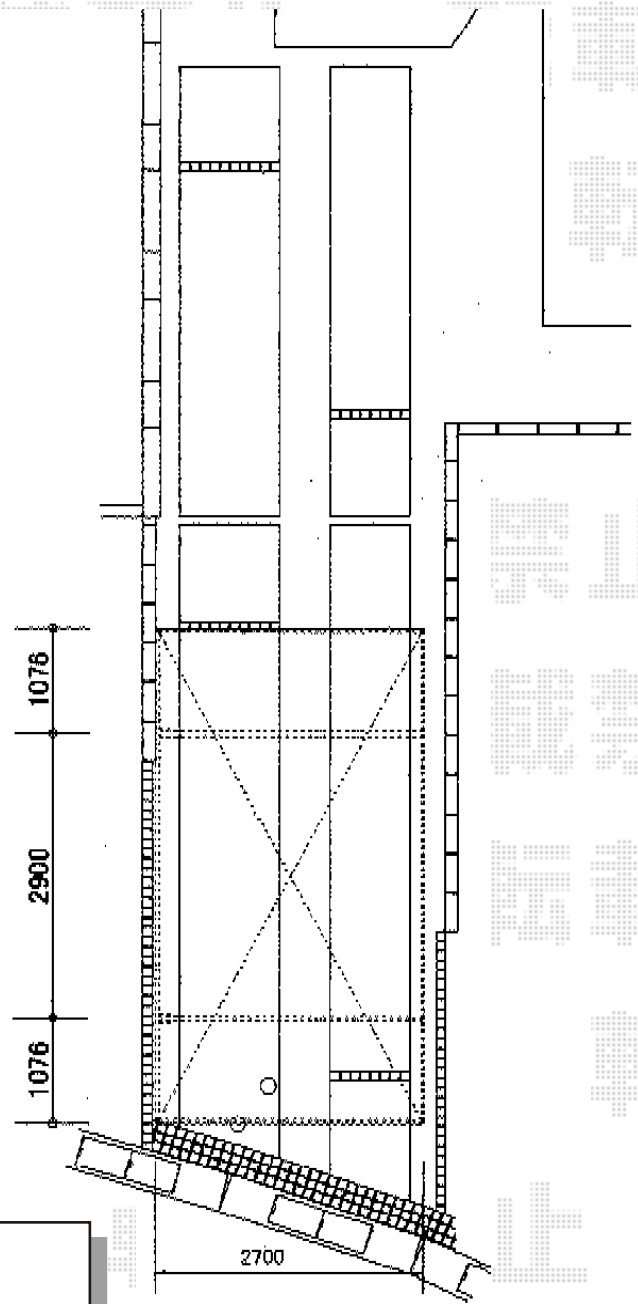

レイナポートグラン 積雪～20cm対応

YKK AP レイナポートグラン 積雪～20cm対応
幅=2,700mm
奥行=5,052mm
色：プラチナステン
屋根材：熱線遮断ポリカーボネート(トーメイマット)
柱仕様：ハイルーフ柱仕様(有効高 約2,350mm)

現場状況や作図制限により概略図の内容と多少の違いが生じることがございます。
施工時は、現場優先とさせて頂きたく思いますので、お立会い頂き、
最終のご指示のほど、何卒、宜しくお願い致します。