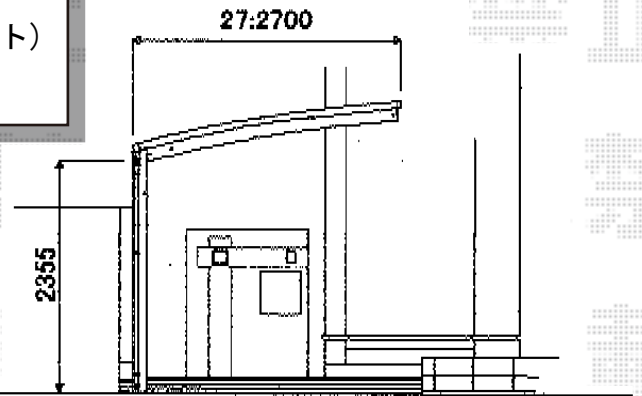

レイナポートグラン 積雪～20cm対応

YKK AP レイナポートグラン 積雪～20cm対応
幅=2,700mm
奥行=5,052mm
色：プラチナステン
屋根材：熱線遮断ポリカーボネート(トーメイマット)
柱仕様：ハイルーフ柱仕様(有効高 約2,350mm)

現場状況や作図制限により概略図の内容と多少の違いが生じることがございます。
施工時は、現場優先とさせて頂きたく思いますので、お立会い頂き、
最終のご指示のほど、何卒、宜しくお願い致します。