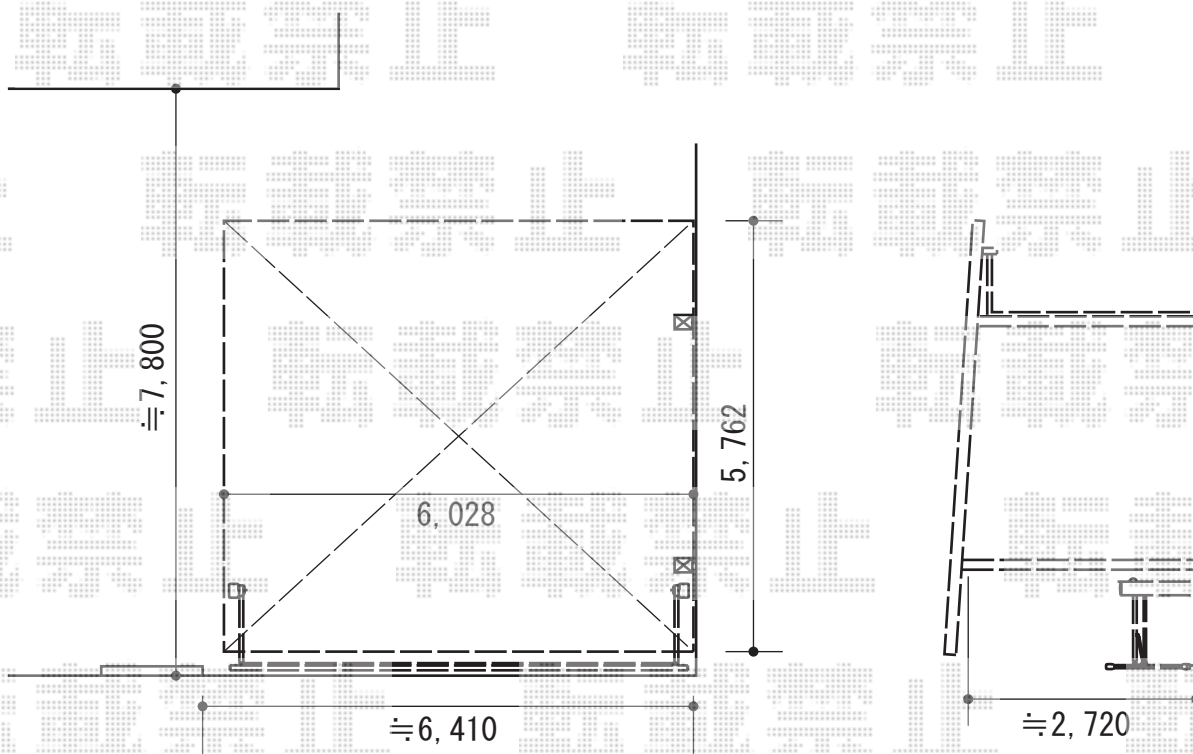

アーキデュオ プレミアムワイド マテリアルカラー 積雪～20cm対応+ワイドオーバードアS3型 電動式

TOEX アーキデュオ プレミアムワイド マテリアルカラー 積雪～20cm対応
幅=6,028mm
奥行=5,762mm
色：シャイングレー+クリエダーク
屋根材：ポリカーボネート（クリアマット・すりガラス調）
柱仕様：ロング柱仕様（有効高 約2,487mm）

TOEX ワイドオーバードアS3型 電動式
本体（W×H）=（5,950mm×1,200mm）
色：シャイングレー+クリエダーク
柱仕様：ハイルフ柱仕様（有効通過高2,150mm）
駆動：2モーター駆動【外観左側主柱】/AC100V結線用柱仕様