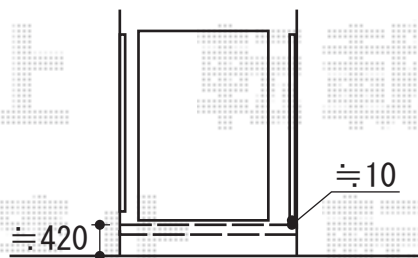

ウッドデッキ・フェンス

トステム リコステージII
間口= 1.5間 (2,720mm)
出幅= 8尺 (2,413mm)
色: ソフトブラウン
床板: 標準(溝なし)/縦貼り
幕板: 幕板B (薄)
束柱: 束柱B (400~550mm)

積水樹脂 メッシュフェンス G10-R
本体1枚 (W×H) = (2,000mm×1,000mm) (¥5,340) × 7枚
支柱: #1000 (¥1,440) × 8本
支柱金具: (¥1,050) × 8セット
保護キャップ: (¥260) × 1セット
色: ステンパーージュ