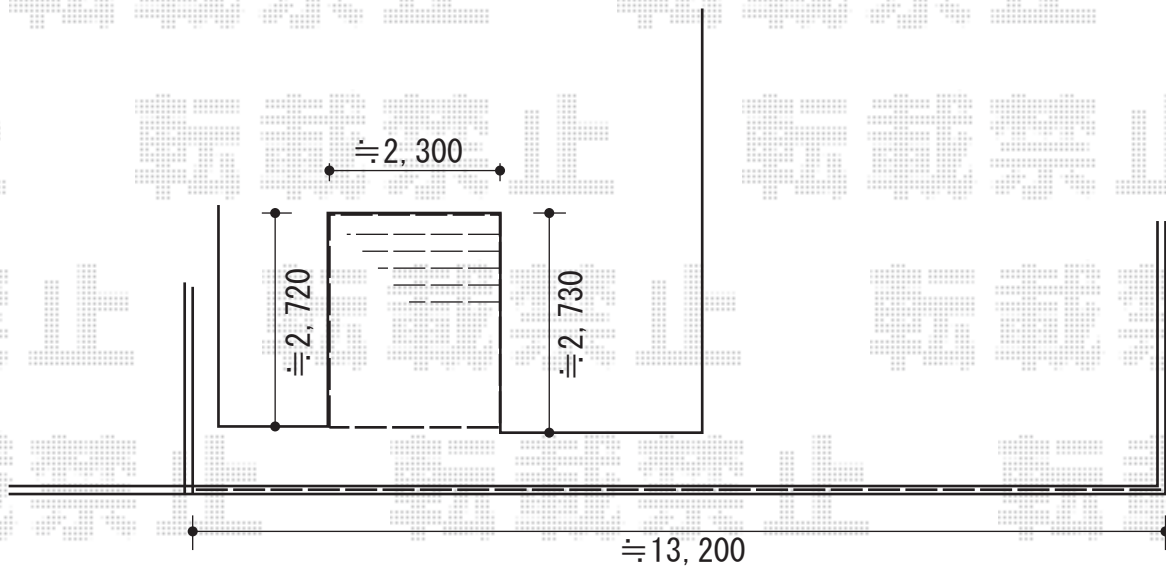

ウッドデッキ・フェンス

トステム リコステージII
間口= 1.5間 (2,720mm)
出幅= 8尺 (2,413mm)
色: ソフトブラウン
床板: 標準(溝なし)/縦貼り
幕板: 幕板B (薄)
束柱: 束柱B (400~550mm)

積水樹脂 メッシュフェンス G10-R
本体1枚 (W×H) = (2,000mm×1,000mm) (¥5,340) × 7枚
支柱: #1000 (¥1,440) × 8本
支柱金具: (¥1,050) × 8セット
保護キャップ: (¥260) × 1セット
色: ステンパーージュ