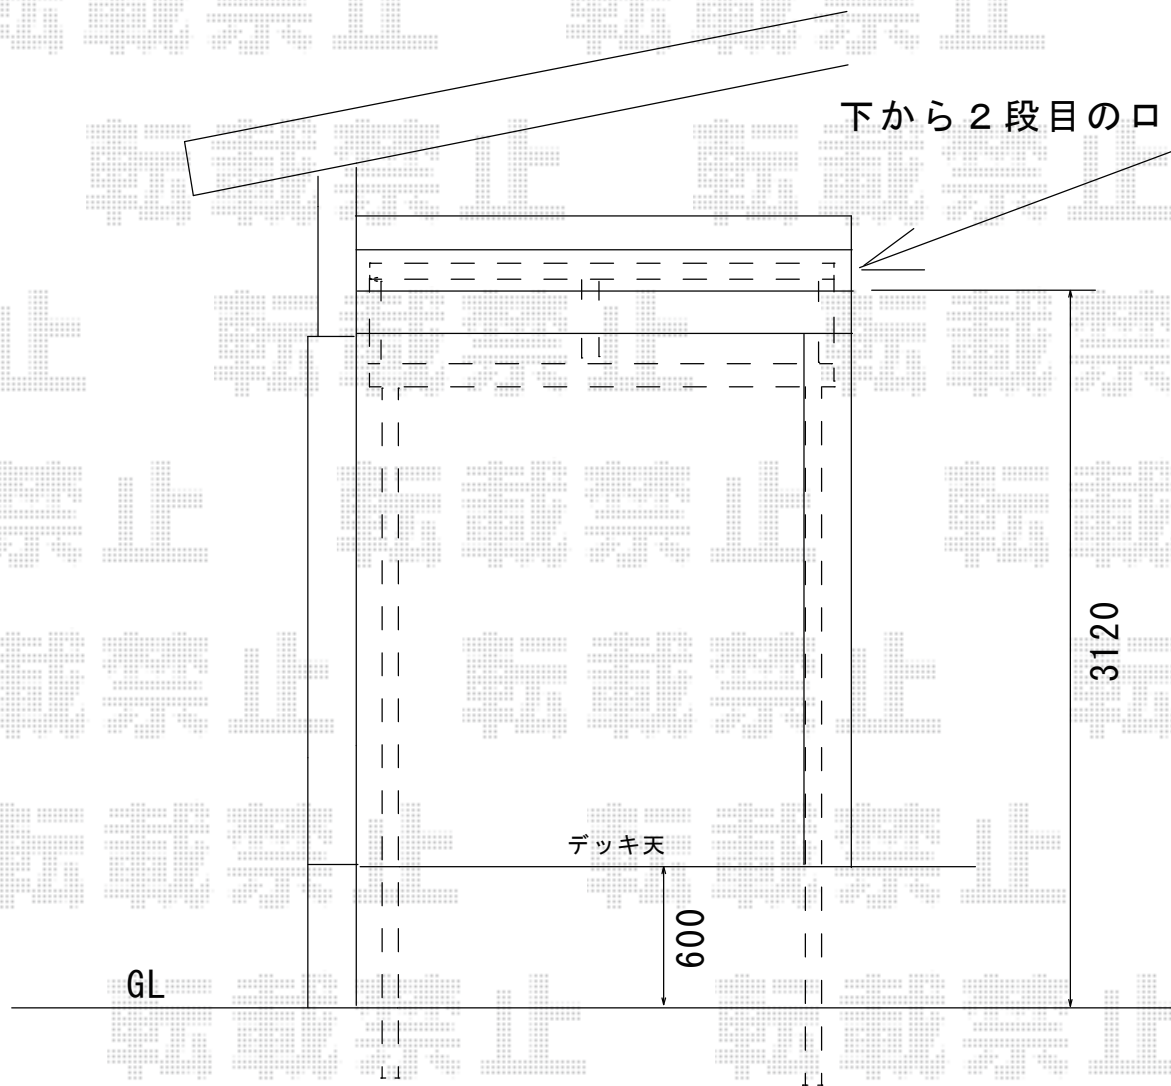

ライザーテラスII R型 1500 テラスタイプ 単体 積雪～50cm対応

トステム ライザーテラスII R型 1500 テラスタイプ 単体 積雪～50cm対応
間口= メーター2000 (柱芯々1,800mm 屋根幅2,020mm)
出幅= 6尺 (1,785mm)
色: ホワイト
屋根材: ポリカーボネート (ブルースモーク)
柱仕様: 出幅自在桁タイプ (柱2本)
施工方法: 上止め仕様

現場状況や作図制限により概略図の内容と多少の違いが生じることがございます。
施工時は、現場優先とさせて頂きたく思いますので、お立会い頂き、
最終のご指示のほど、何卒、宜しくお願い致します。