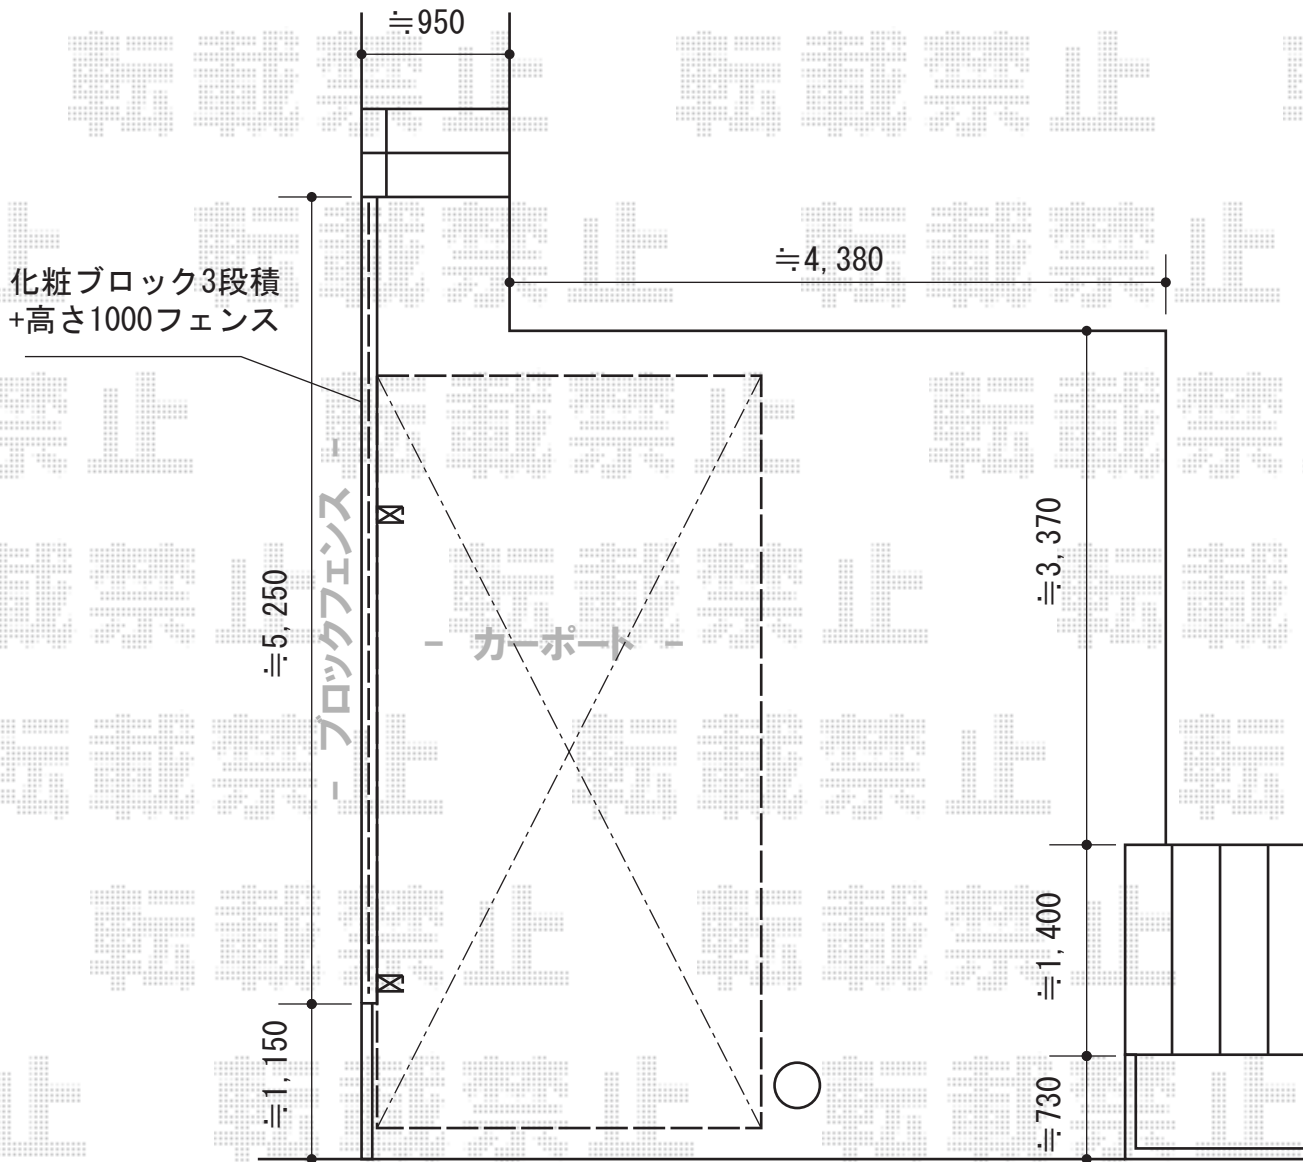

# カーポート・フェンス

トステム カーブポートシグマIII 積雪~20cm対応  
 幅= 2,551mm  
 奥行= 4,980mm  
 色: シャイングレー  
 屋根材: 熱線吸収アクアポリカーボネート (ライトブルー)  
 柱仕様: ロング柱23仕様 (有効高 約2,300mm)

TOEX プリレオR1型フェンス フリーポールタイプ  
 本体1枚 (W×H) = (1,979.5×1,000mm) ×3枚  
 柱仕様: T-10×4本  
 部品セットA: 4セット  
 端部キャップA: 1セット  
 色: シャイングレー