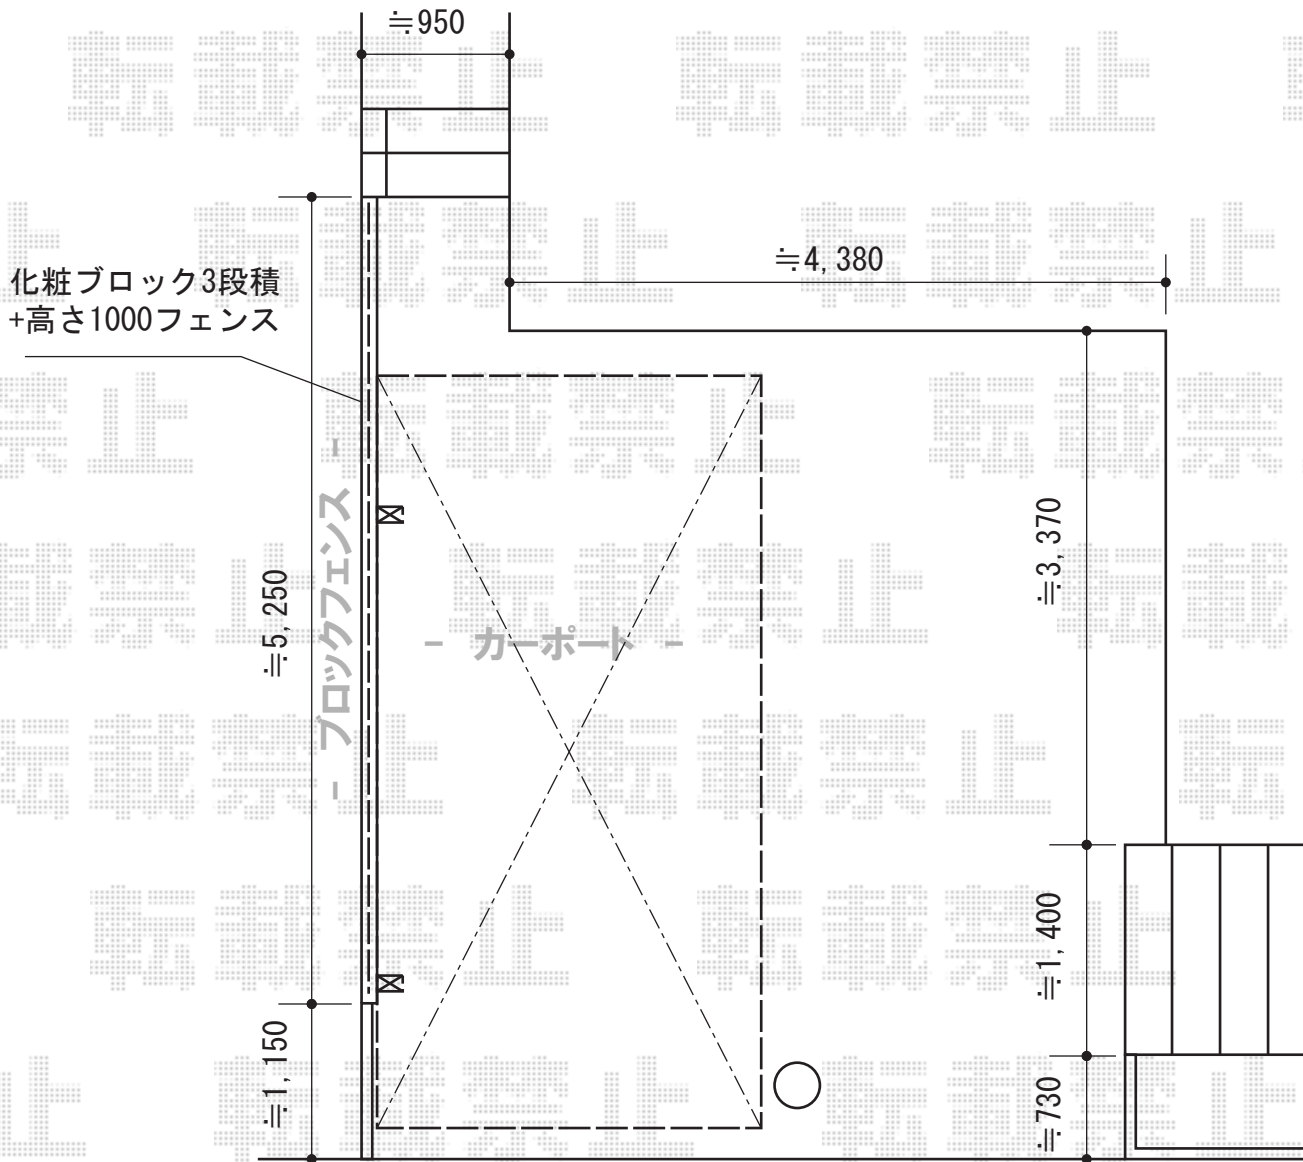

カーポート・フェンス

トステム カーポートシグマIII 積雪~20cm対応
 幅= 2,551mm
 奥行= 4,980mm
 色： シャイングレー
 屋根材： 熱線吸収アクアポリカーボネート（ライトブルー）
 柱仕様： ロング柱23仕様（有効高 約2,300mm）

TOEX プリレオR1型フェンス フリーポールタイプ
 本体1枚 (W×H) = (1,979.5×1,000mm) ×3枚
 柱仕様： T-10×4本
 部品セットA： 4セット
 端部キャップA： 1セット
 色： シャイングレー

現場状況や作図制限により概略図の内容と多少の違いが生じることがございます。
 施工時は、現場優先とさせて頂きたく思いますので、お立会い頂き、
 最終のご指示のほど、何卒、宜しくお願い致します。

EX-SHOP
[HTTP://WWW.EX-SHOP.NET](http://www.ex-shop.net)

担当：宅島