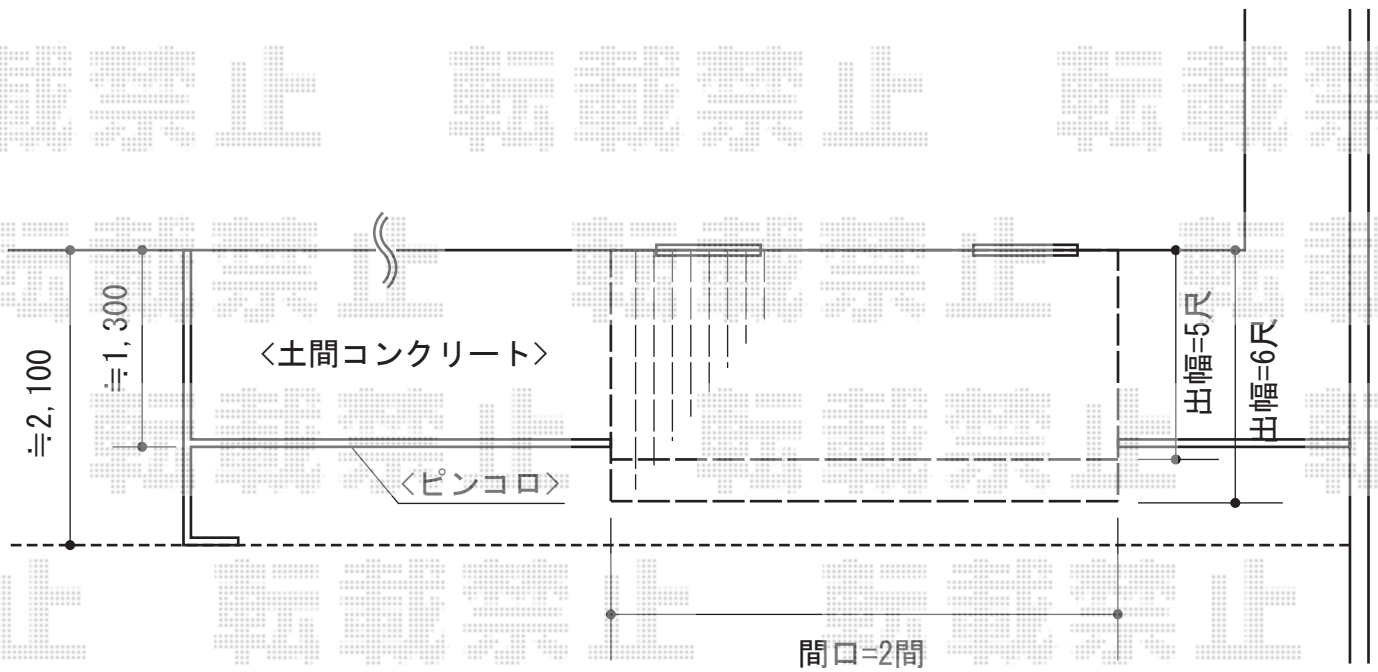

ウッドデッキ 施工概略図

YKK AP リウッドデッキ 200
間口= 2.0間 (3,651mm)
出幅= 5尺 (1,520mm) または6尺 (1,820mm)
色: ホワイトブラウン
床板: 縦貼り
束柱: Tタイプ (400~500mm) / 束柱色: プラチナステン
オプション: ステップSタイプ (2段)

担当者

小林