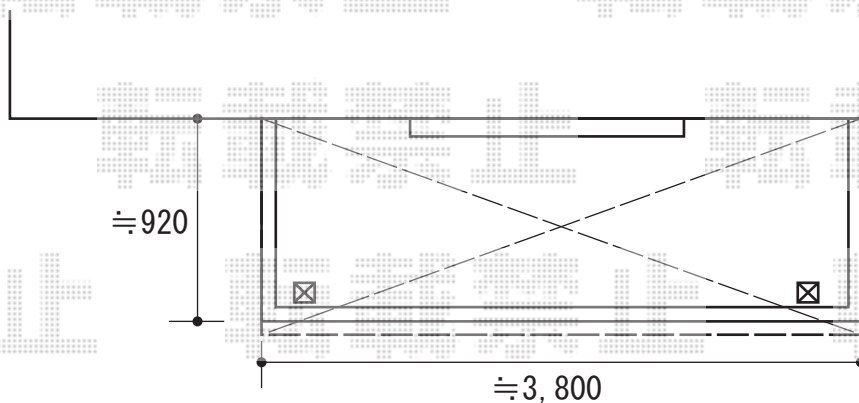

ライザーテラスII R型 屋根タイプ 単体 積雪～20cm対応

トステム 【2階設置】ライザーテラスII R型 屋根タイプ 単体 積雪～20cm対応
間口= 関東間2.0間 (柱芯々3,440mm 屋根幅3,660mm)
出幅= 3尺 (885mm)
色: シャイングレー
屋根材: 熱線吸収アクアポリカーボネート(ライトブルー)
柱仕様: 出幅自在桁タイプ (柱2本)
施工方法: 下止め仕様
柱固定部品仕様: 中間用×2