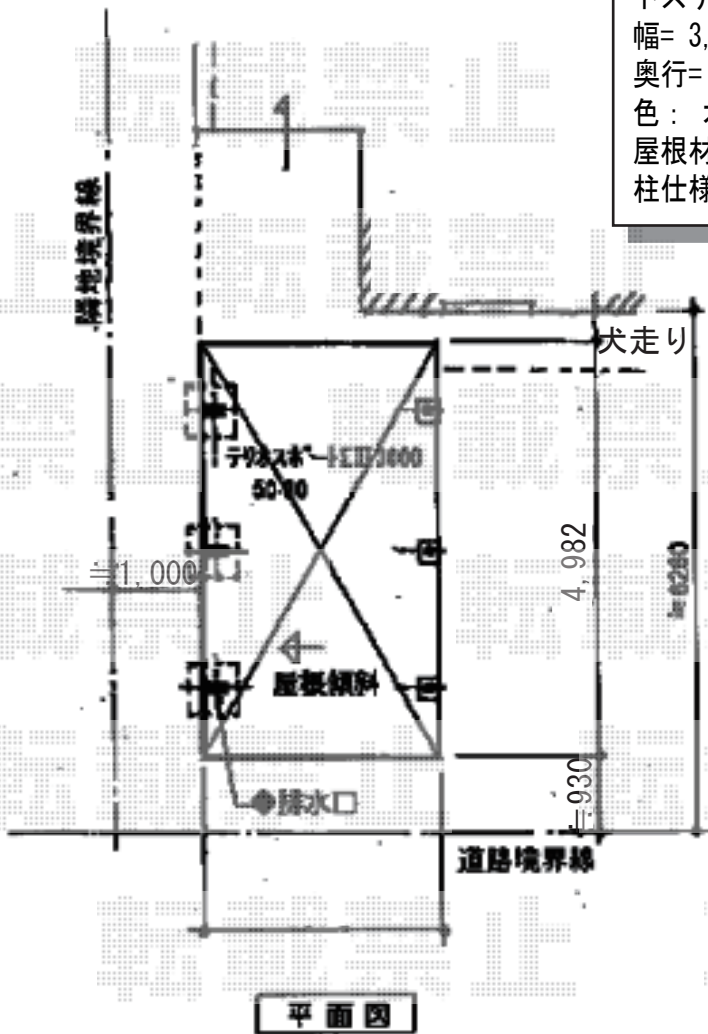

レグナスポーツシグマIII 3000 積雪～100cm対応

商品情報

トステム レグナスポーツシグマIII 3000 積雪～100cm対応
幅= 3,008mm

奥行= 4,982mm

色： オータムブラウン

屋根材： ポリカーボネート（ブラウン）

柱仕様： 凍上ロング柱23（有効高 約2,350mm）

現場状況や作図制限により概略図の内容と多少の違いが生じることがございます。
施工時は、現場優先とさせて頂きたく思いますので、お立会い頂き、
最終のご指示のほど、何卒、宜しくお願い致します。