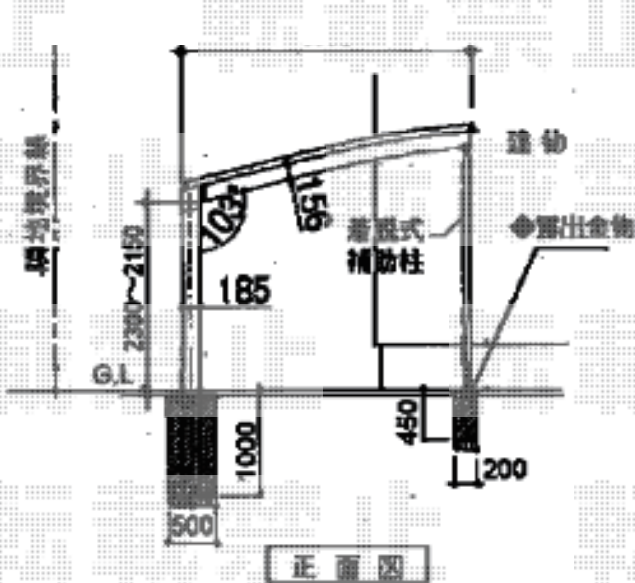

レグナスポーツシグマIII 3000 積雪～100cm対応

商品情報

トステム レグナスポーツシグマIII 3000 積雪～100cm対応
幅= 3,008mm

奥行= 4,982mm

色： オータムブラウン

屋根材： ポリカーボネート（ブラウン）

柱仕様： 凍上ロング柱23（有効高 約2,350mm）

現場状況や作図制限により概略図の内容と多少の違いが生じることがございます。
施工時は、現場優先とさせて頂きたく思いますので、お立会い頂き、
最終のご指示のほど、何卒、宜しくお願い致します。