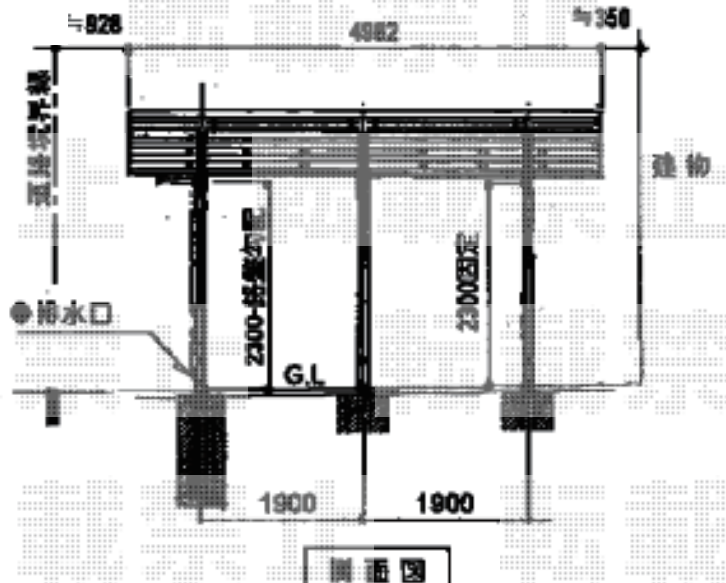

レグナスポーツシグマIII 3000 積雪～100cm対応

商品情報

トステム レグナスポーツシグマIII 3000 積雪～100cm対応
幅= 3,008mm

奥行= 4,982mm

色： オータムブラウン

屋根材： ポリカーボネート（ブラウン）

柱仕様： 凍上ロング柱23（有効高 約2,350mm）

現場状況や作図制限により概略図の内容と多少の違いが生じることがございます。
施工時は、現場優先とさせて頂きたく思いますので、お立会い頂き、
最終のご指示のほど、何卒、宜しくお願い致します。