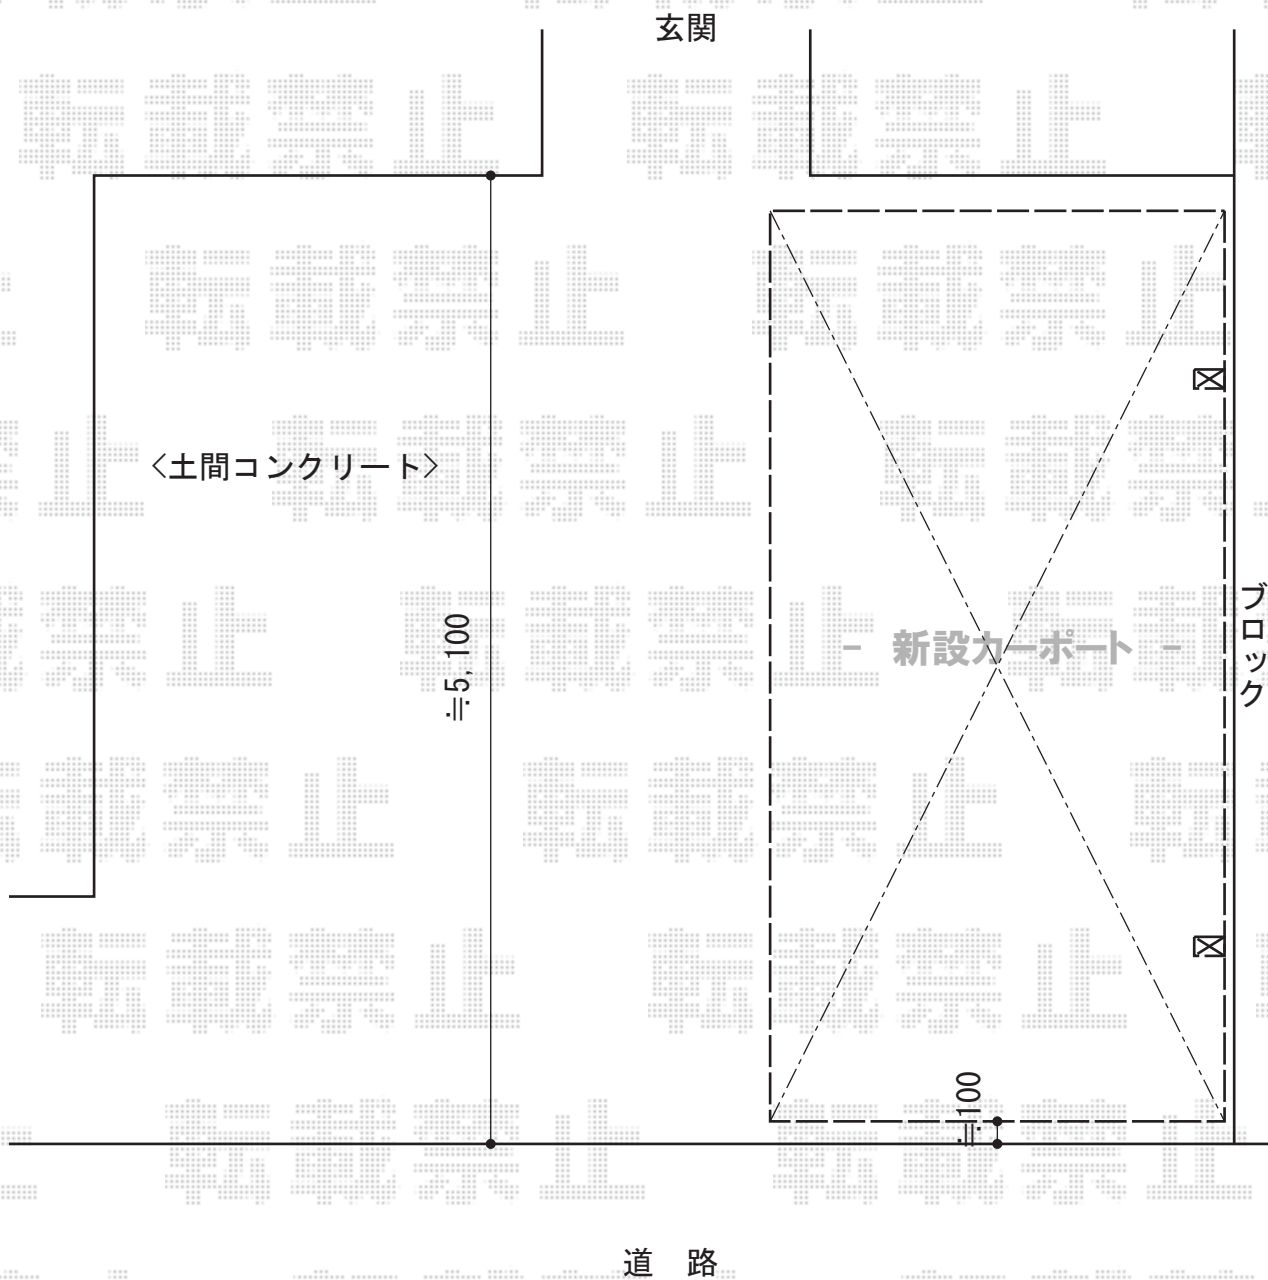

# F-1 積雪～20cm対応

三協アルミ F-1 積雪～20cm対応

幅= 2,700mm

奥行= 5,054mm

色：アーバングレー

屋根材：ポリカーボネート（ブルースモーク）

柱仕様：ロング柱仕様（2,400mm）

現場状況や作図制限により概略図の内容と多少の違いが生じることがございます。  
施工時は、現場優先とさせていただきますので、お立会い頂き、  
最終のご指示のほど、何卒、宜しくお願い致します。