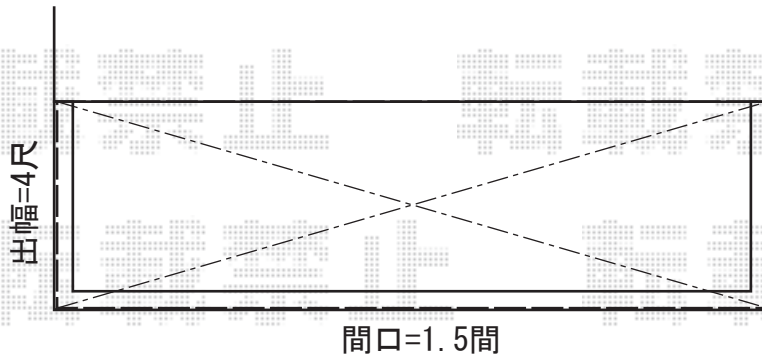

ライザーテラスII R型 ルーフタイプ 単体 積雪～20cm対応

— バルコニー屋根 —

トステム ライザーテラスII R型 ルーフタイプ 単体 積雪～20cm対応
間口= 関東間1.5間 (方杖芯々2,750mm 屋根幅2,750mm)
出幅= 4尺 (1,185mm)
色: ナチュラルシルバー
屋根材: 熱線吸収ポリカーボネート (ライトブルーマット調)
柱仕様: 柱無しタイプ
施工方法: 上止め仕様