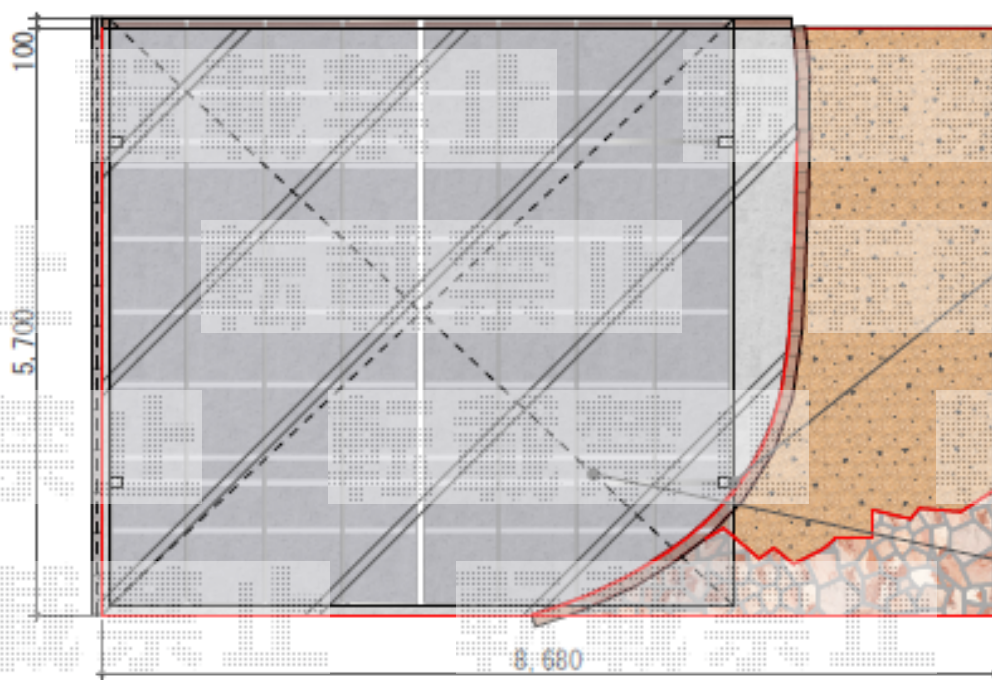

## カーブポートシグマIII ワイド 積雪~20cm対応

アプローチの  
模様に入らない位置で  
出来る限り後方へ  
柱を設置致します

57-60

トステム カーブポートシグマIII ワイド 積雪~20cm対応

幅= 6,060mm

奥行= 5,686mm

色： ホワイト

屋根材： 熱線吸収ポリカーボネート（ライトブルーマット調）

柱仕様： ロング柱23仕様（有効高 約2,300mm）

オプション： 屋根材ホルダー50タイプ用×2

現場状況や作図制限により概略図の内容と多少の違いが生じることがございます。  
施工時は、現場優先とさせて頂きたく思いますので、お立会い頂き、  
最終のご指示のほど、何卒、宜しくお願い致します。

EX-SHOP  
HTTP://WWW.EX-SHOP.NET

担当：竹下

全ての著作権は、エクスショップに帰属します。当社とのお取引目的外の使用・複製・転載禁止となっております。