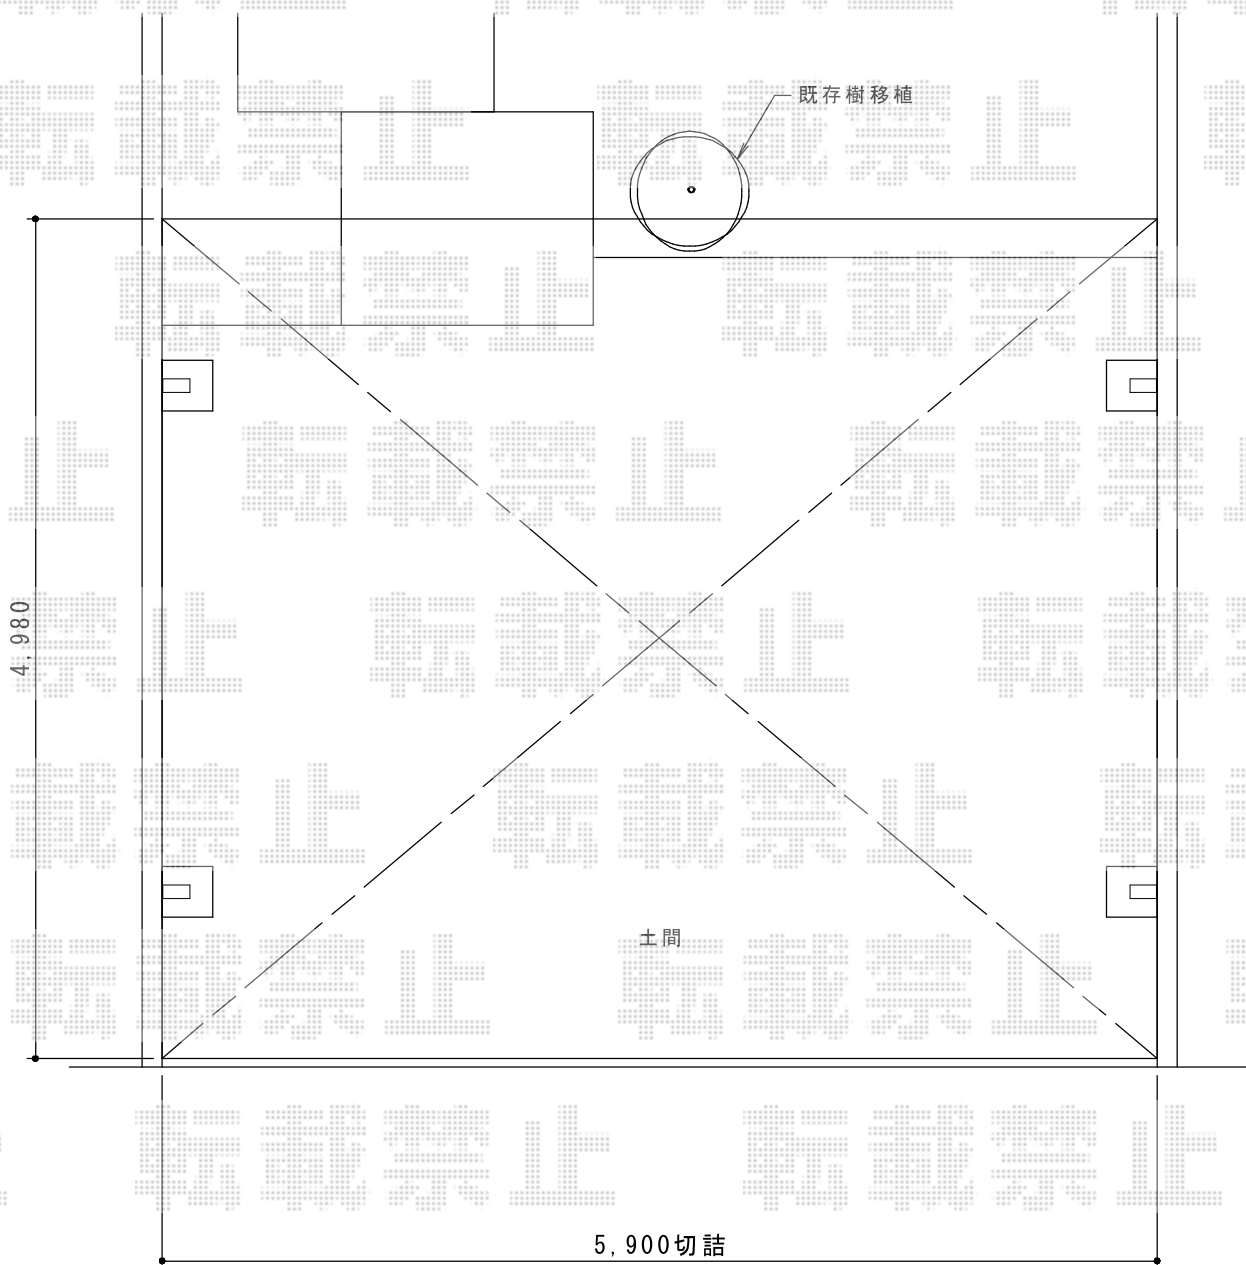

カーブポートシグマIII M合掌 積雪～20cm対応

トステム カーブポートシグマIII M合掌 積雪～20cm対応
幅= 6,014mm
奥行= 4,980mm
色： オータムブラウン
屋根材： ポリカーボネート（ブラウン）
柱仕様： ロング柱23仕様（有効高 約2,300mm）

現場状況や作図制限により概略図の内容と多少の違いが生じることがございます。
施工時は、現場優先とさせて頂きたく思いますので、お立会い頂き、
最終のご指示のほど、何卒、宜しくお願い致します。