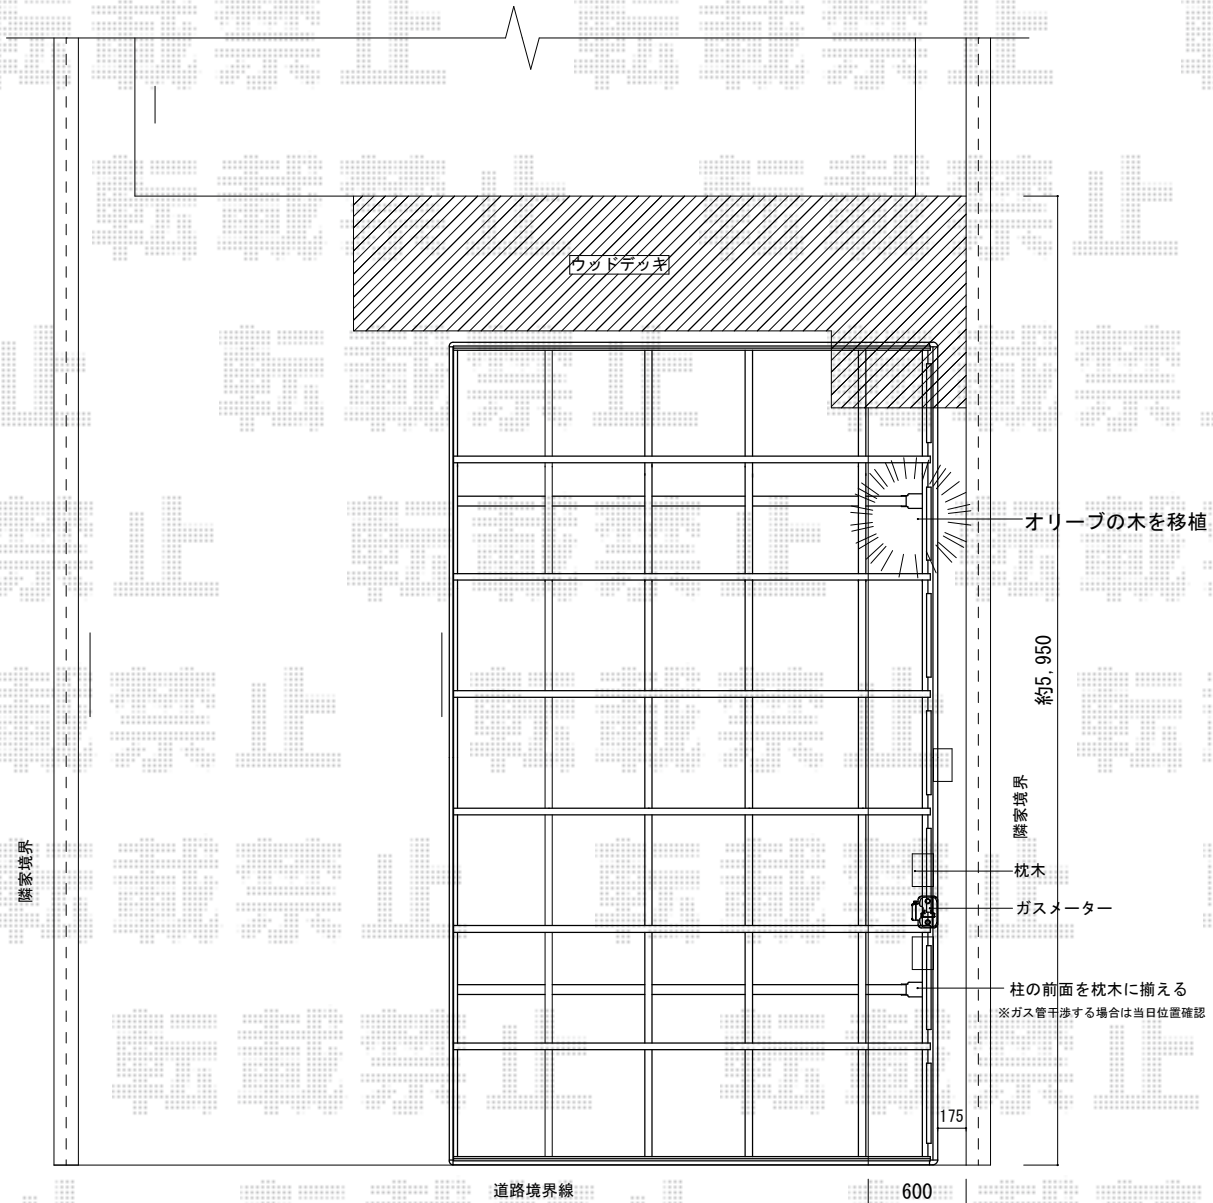

レイナポートグラン 積雪～20cm対応

YKK AP レイナポートグラン積雪～20cm対応
幅=3,000mm
奥行=5,052mm
色：ホワイト
屋根材：ポリカーボネート（トーマイマツト）
柱仕様：ハイルーフ柱仕様（有効高 約2,350mm）

現場状況や作図制限により概略図の内容と多少の違いが生じることがございます。
施工時は、現場優先とさせて頂きたく思いますので、お立会い頂き、
最終のご指示のほど、何卒、宜しくお願い致します。