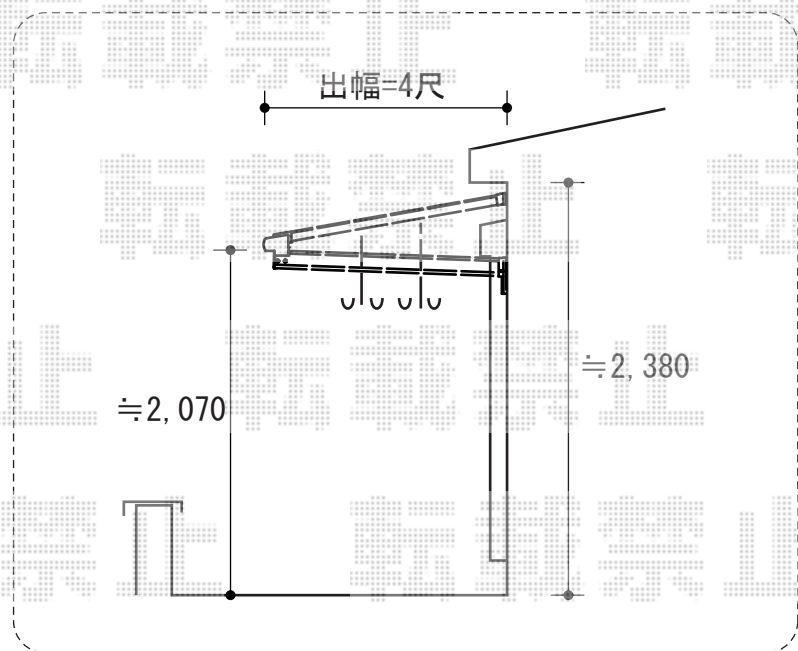

# ライザーテラスII F型 ルーフタイプ 単体 積雪～20cm対応

トステム ライザーテラスII F型 ルーフタイプ 単体 積雪～20cm対応  
間口=メーター3000 (方杖芯々3,020mm 屋根幅3,020mm)  
出幅=4尺 (1,185mm)  
色：ホワイト  
屋根材：ポリカーボネート (クリアマット・すりガラス調)  
柱仕様：柱無しタイプ  
施工方法：上止め仕様  
オプション：吊り下げ物干し 標準 2本入+取付棧