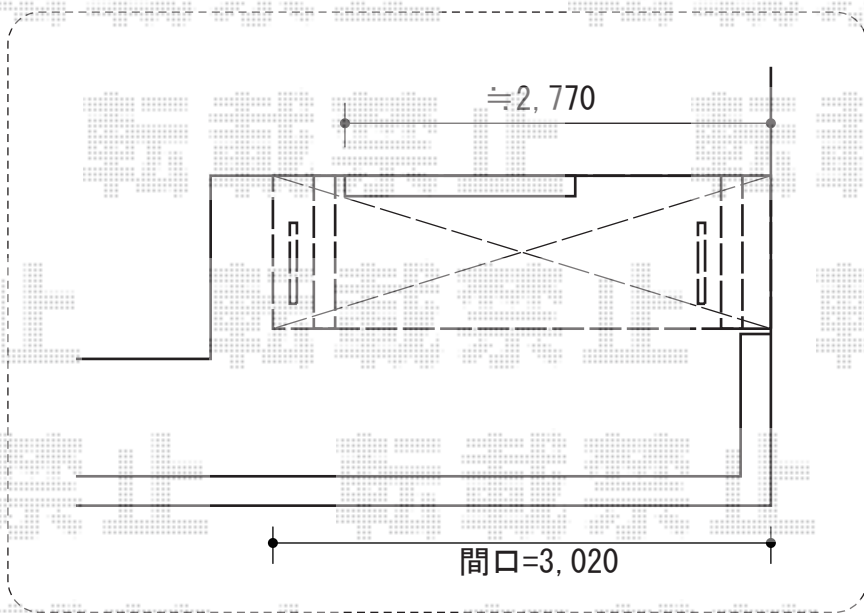

# ライザーテラスII F型 ルーフタイプ 単体 積雪～20cm対応

トステム ライザーテラスII F型 ルーフタイプ 単体 積雪～20cm対応  
間口=メーター3000 (方杖芯々3,020mm 屋根幅3,020mm)  
出幅=4尺 (1,185mm)  
色：ホワイト  
屋根材：ポリカーボネート (クリアマット・すりガラス調)  
柱仕様：柱無しタイプ  
施工方法：上止め仕様  
オプション：吊り下げ物干し 標準 2本入+取付棧