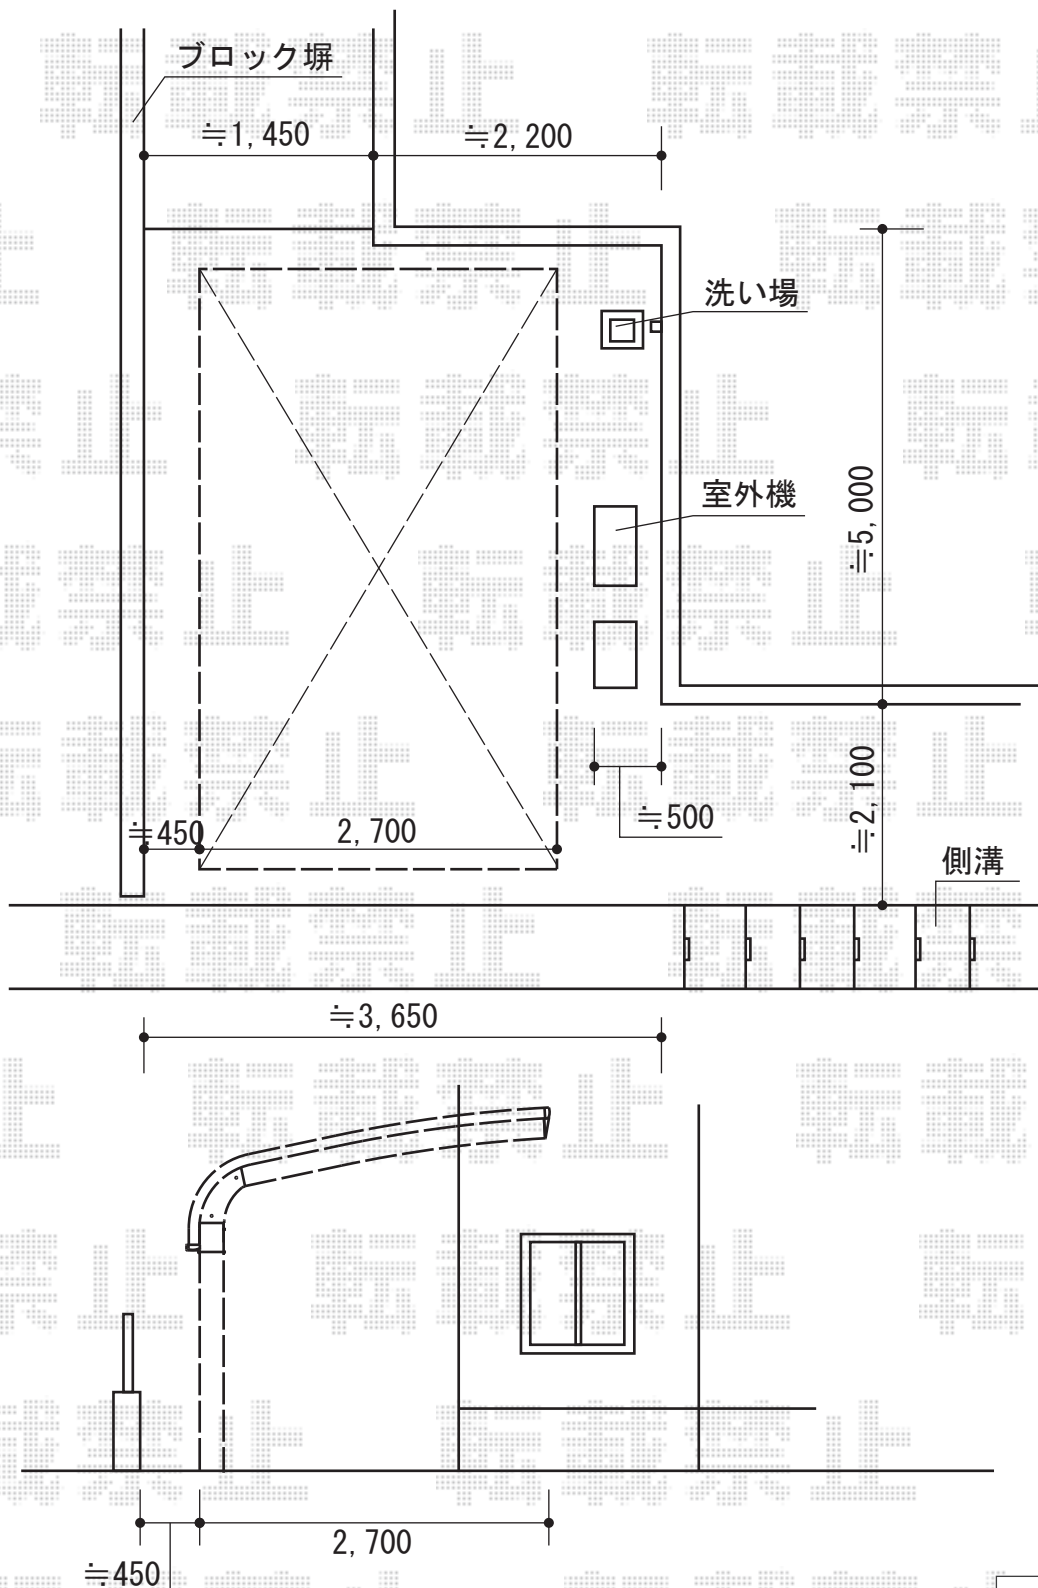

レイナキャップポートグラン50 積雪～50cm対応

YKK AP レイナキャップポートグラン50 積雪～50cm対応

幅=2,702mm

奥行=5,052mm

色：プラチナステン

屋根材：ポリカーボネート（トーマイマット）

柱仕様：ハイルーフ柱仕様（有効高 約2,350mm）

担当者