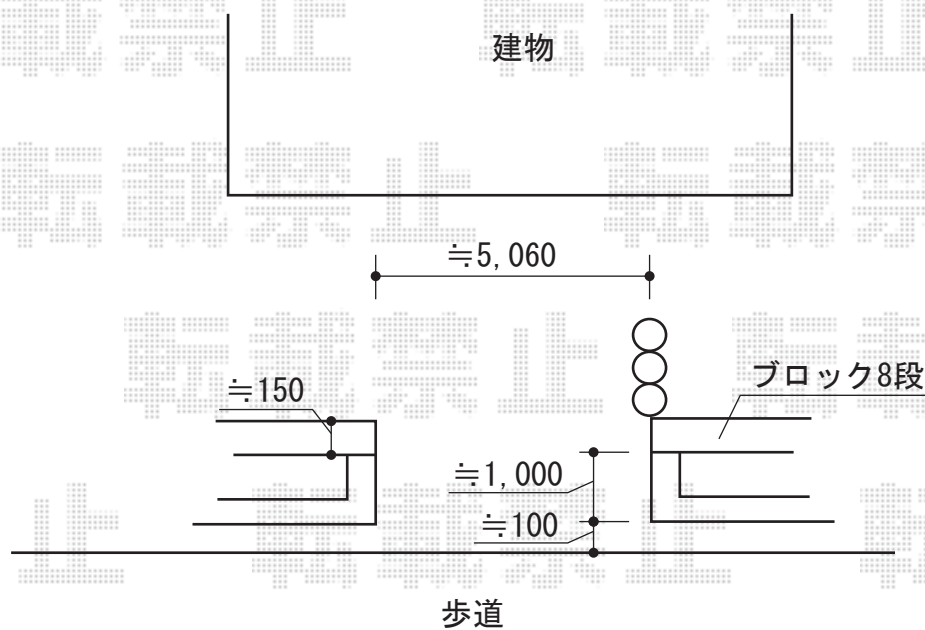

トリップゲート PB型 ノンレール 両開き親子

Value Select トリップゲート PB型 ノンレール 両開き親子51W0
開口幅=4,966mm
全幅=5,066mm
たたみ幅=188mm+373.5mm
高さ=1,200mm
色：ダークブロンズ
キャスター数：4箇所
落棒数：3本

現場状況や作図制限により概略図の内容と多少の違いが生じることがございます。
施工時は、現場優先とさせて頂きたく思いますので、お立会い頂き、
最終のご指示のほど、何卒、宜しくお願い致します。