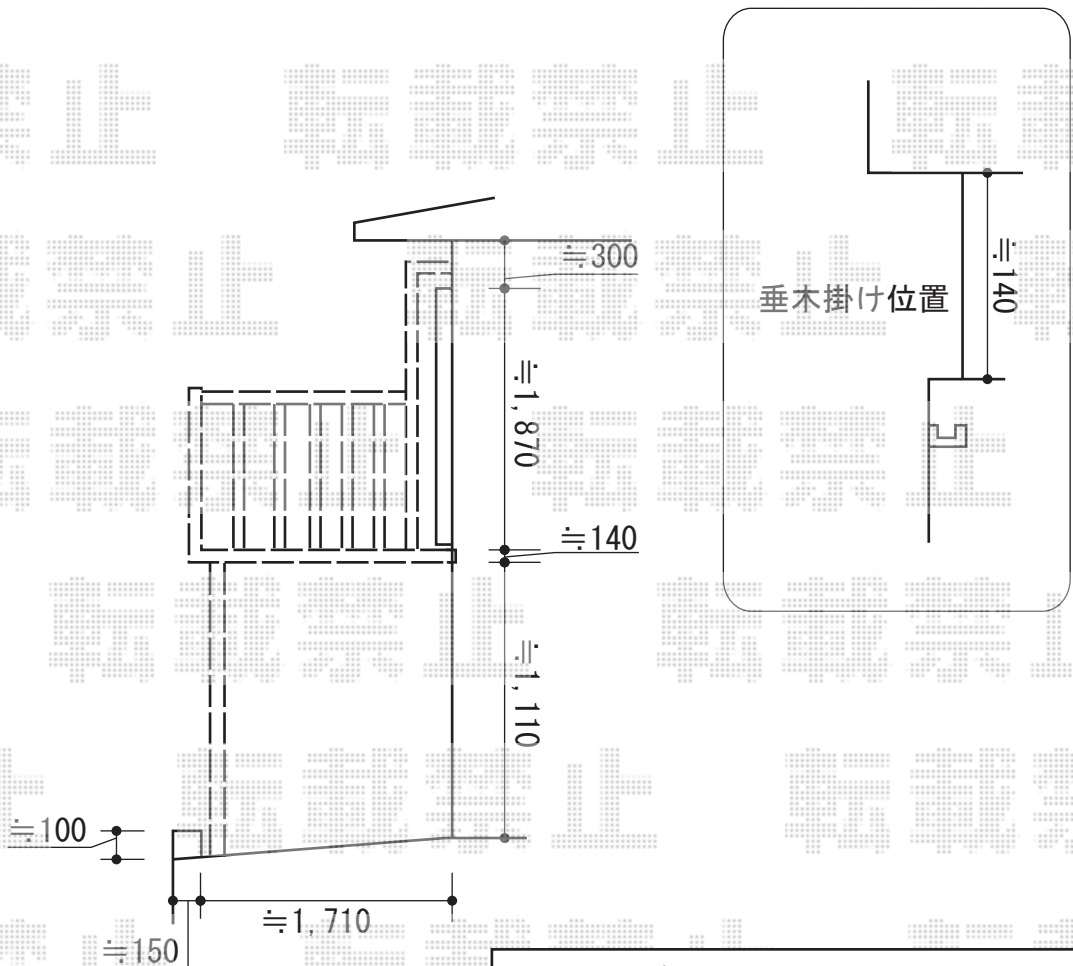

ビューステージHスタイル 縦太格子 連棟 柱建て式

トステム ビューステージHスタイル 縦太格子 連棟 柱建て式  
 間口=関東4.0間 (2.0間+2.0間)  
 出幅=6尺 (1,785mm)  
 色：オータムブラウン  
 床材：塩ビデッキボード (木目)  
 柱仕様：柱建て式・戸袋逃げ柱

現場状況や作図制限により概略図の内容と多少の違いが生じることがございます。  
 施工時は、現場優先とさせて頂きたく思いますので、お立会い頂き、  
 最終のご指示のほど、何卒、宜しくお願い致します。