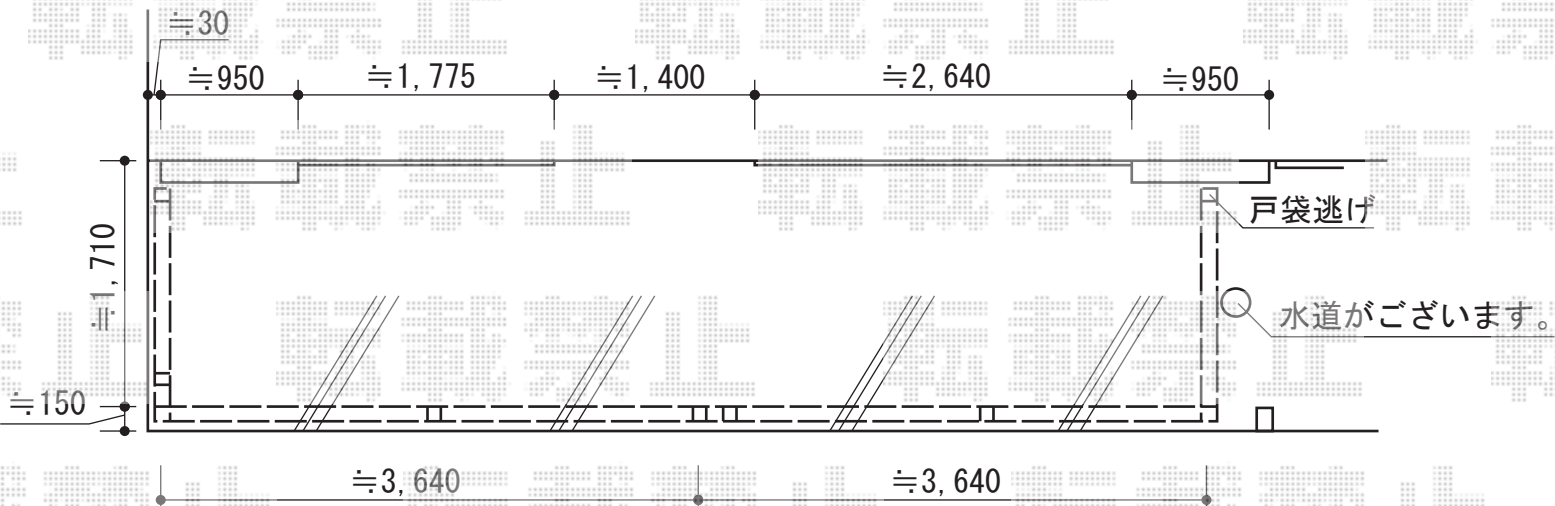

ビューステージHスタイル 縦太格子 連棟 柱建て式

トステム ビューステージHスタイル 縦太格子 連棟 柱建て式  
 間口=関東4.0間 (2.0間+2.0間)  
 出幅=6尺 (1,785mm)  
 色：オータムブラウン  
 床材：塩ビデッキボード (木目)  
 柱仕様：柱建て式・戸袋逃げ柱

現場状況や作図制限により概略図の内容と多少の違いが生じることがございます。  
 施工時は、現場優先とさせて頂きたく思いますので、お立会い頂き、  
 最終のご指示のほど、何卒、宜しくお願い致します。