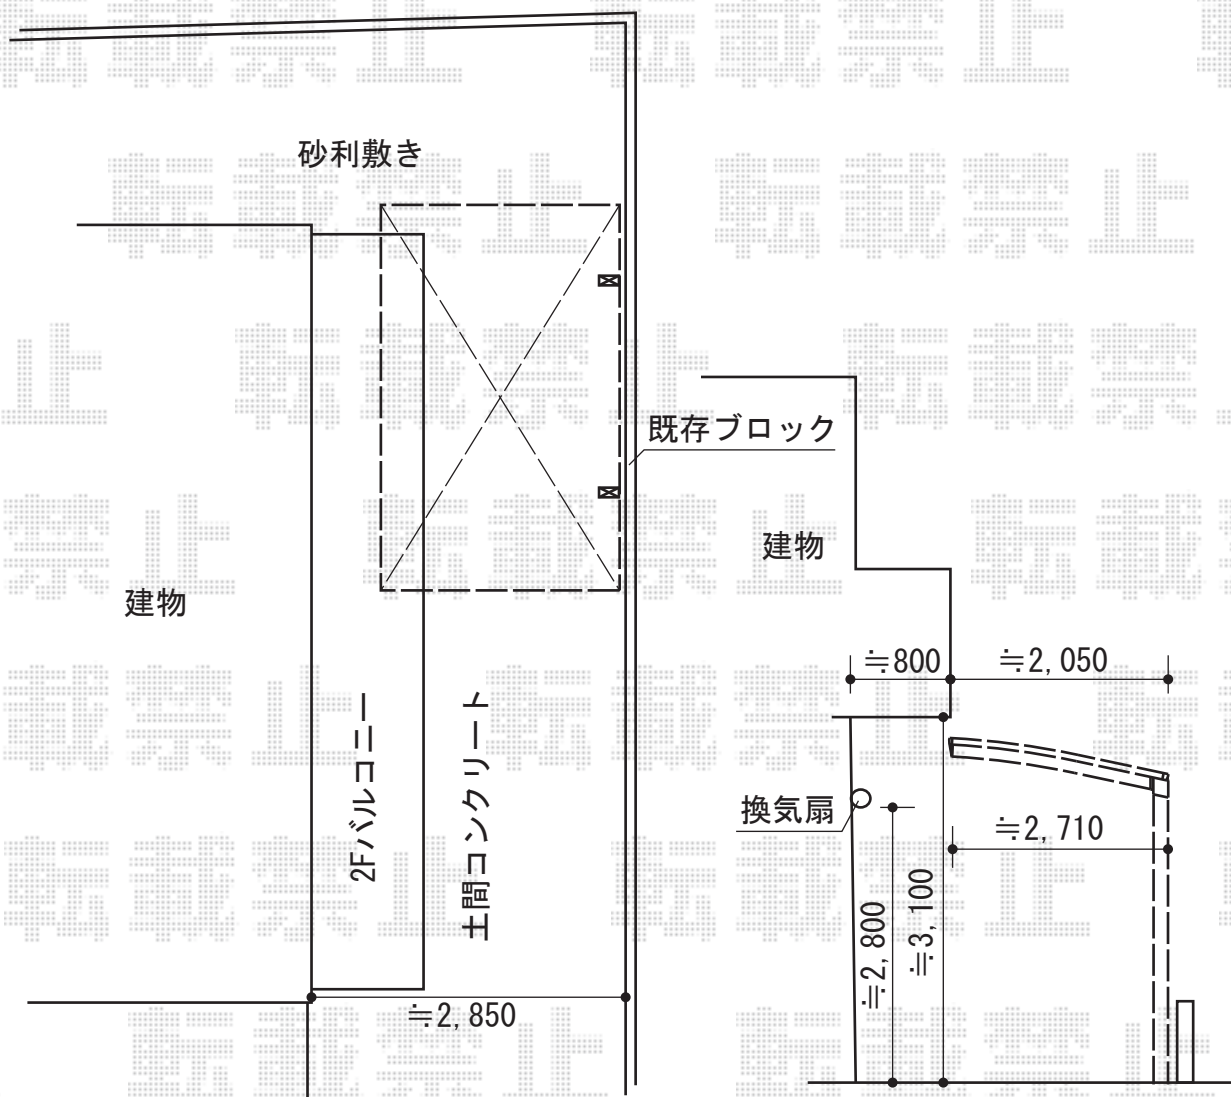

プレシオSPORT 積雪～20cm対応

Value Select プレシオSPORT 積雪～20cm対応
幅= 2,400mm
奥行= 5,052mm
色： ノーブルステン
屋根材： ポリカーボネート（スカイブルー）
柱仕様： ハイルフ柱仕様（有効高 約2,250mm）

現場状況や作図制限により概略図の内容と多少の違いが生じることがございます。
施工時は、現場優先とさせて頂きたく思いますので、お立会い頂き、
最終のご指示のほど、何卒、宜しくお願い致します。