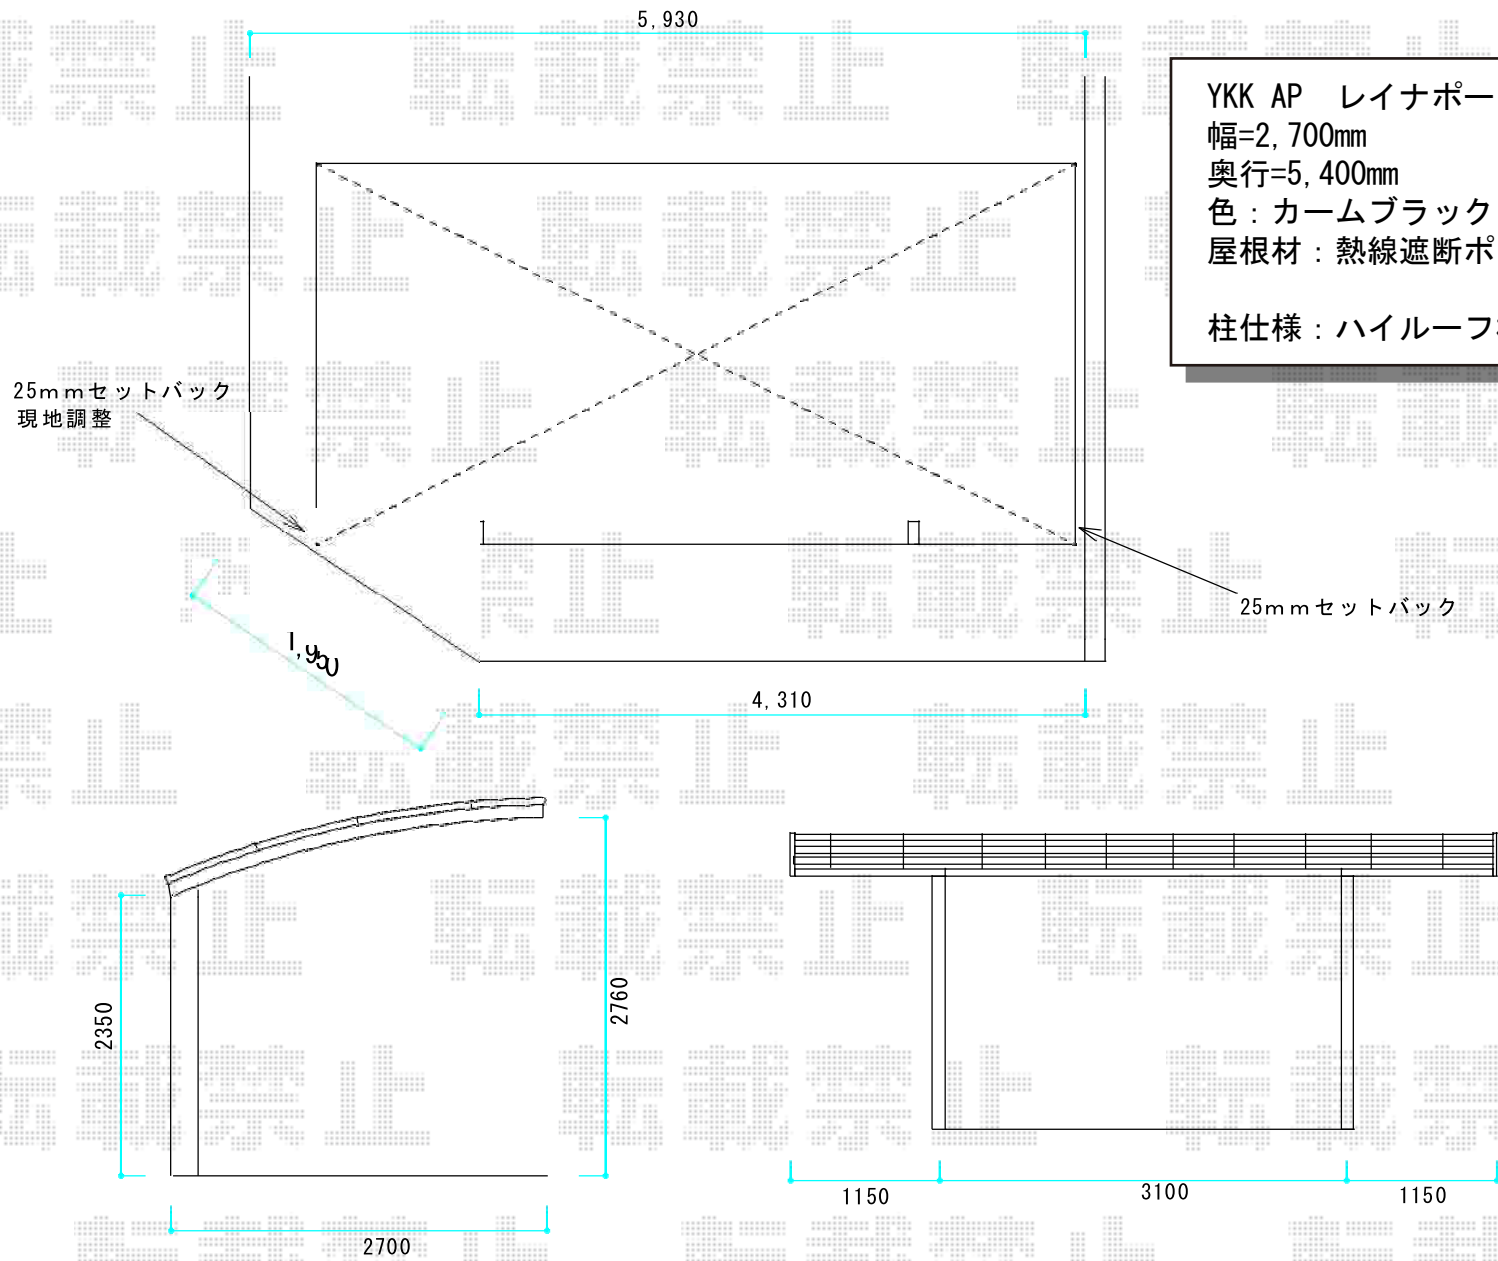

# レイナポートグラン 積雪～20cm対応

YKK AP レイナポートグラン 積雪～20cm対応  
幅=2,700mm  
奥行=5,400mm  
色：カームブラック  
屋根材：熱線遮断ポリカーボネート  
(アースブルーマット調)  
柱仕様：ハイルーフ柱仕様 (有効高 約2,350mm)

現場状況や作図制限により概略図の内容と多少の違いが生じることがございます。  
施工時は、現場優先とさせて頂きたく思いますので、お立会い頂き、  
最終のご指示のほど、何卒、宜しくお願い致します。