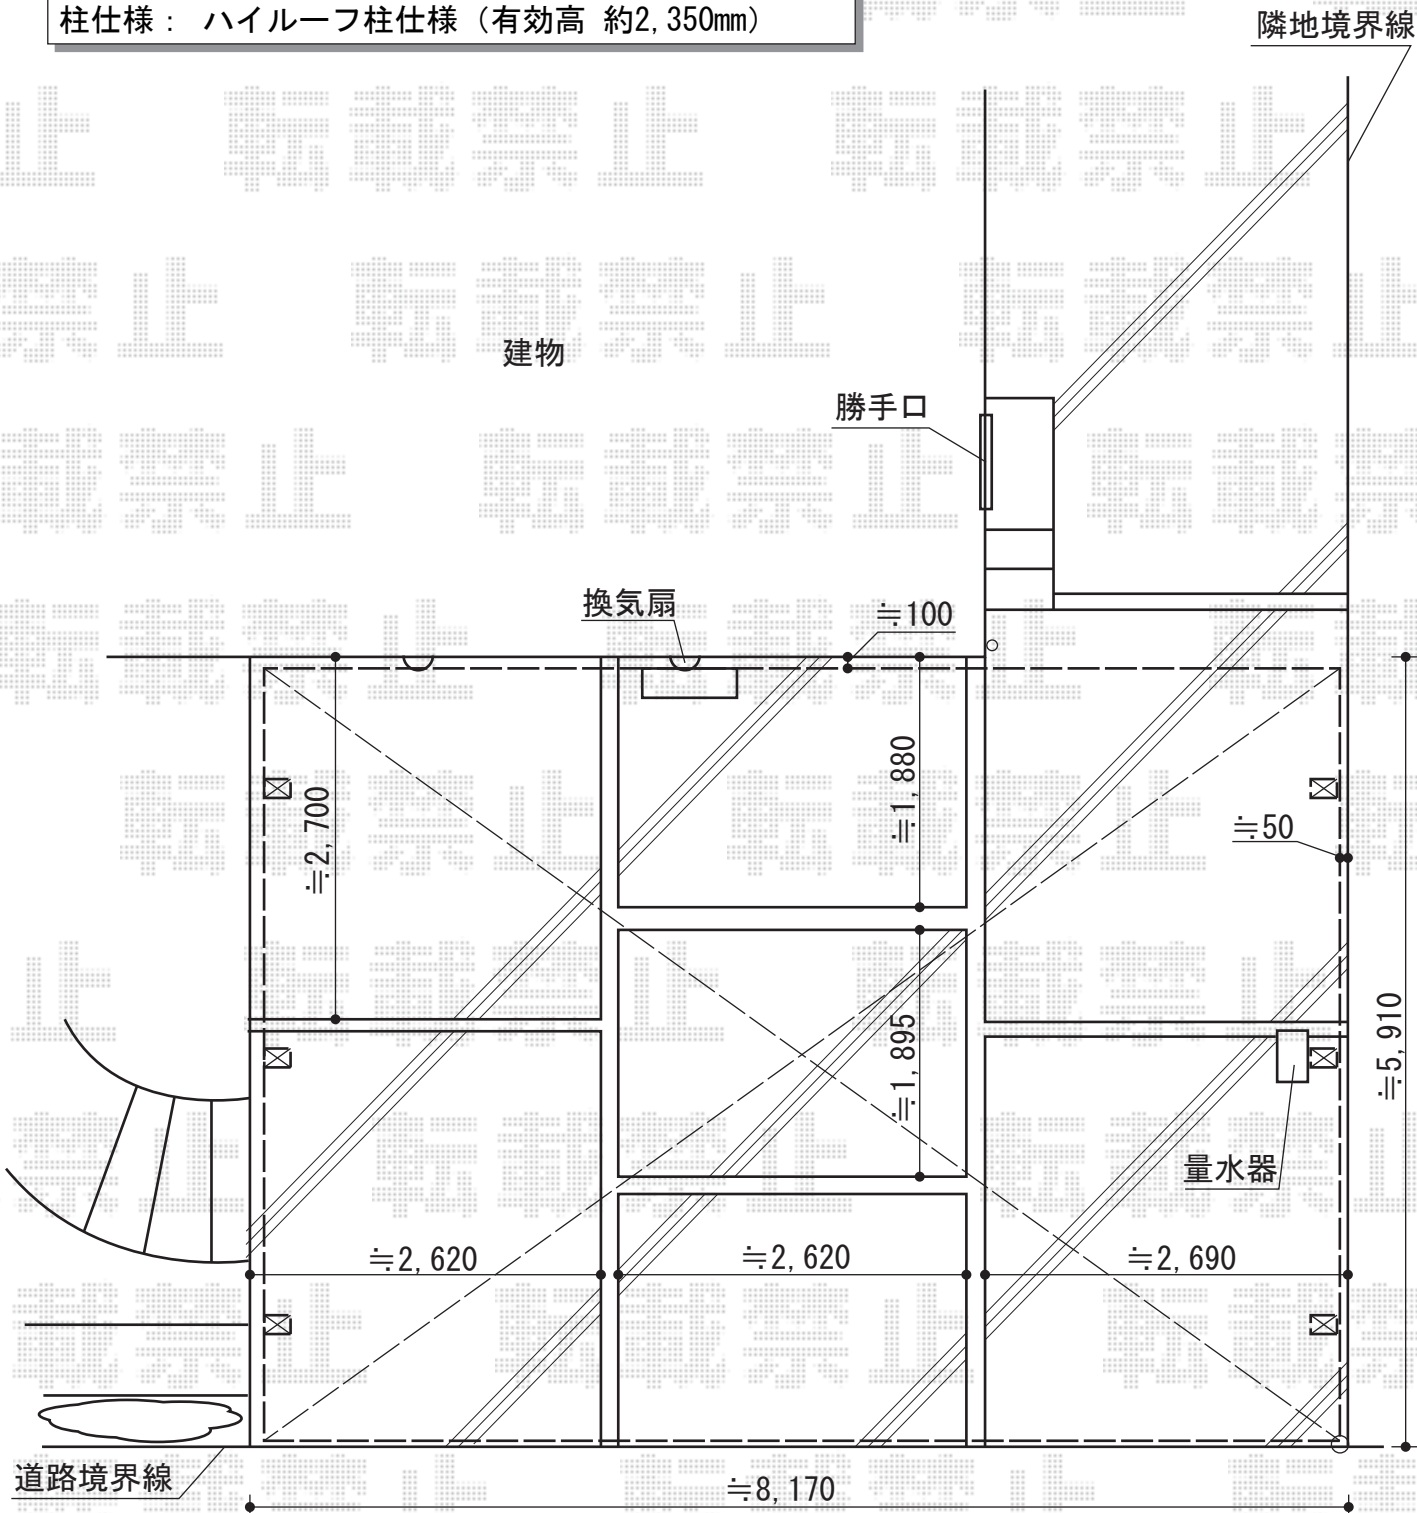

カーポート 施工概略図

YKK AP レイナトリプルポートグラン 積雪~20cm対応
 幅= 8,000mm
 奥行= 5,768mm
 色: ホワイト
 屋根材: 熱線遮断ポリカーボネート(トーマイマット)
 柱仕様: ハイルフ柱仕様(有効高 約2,350mm)

担当者

谷岡