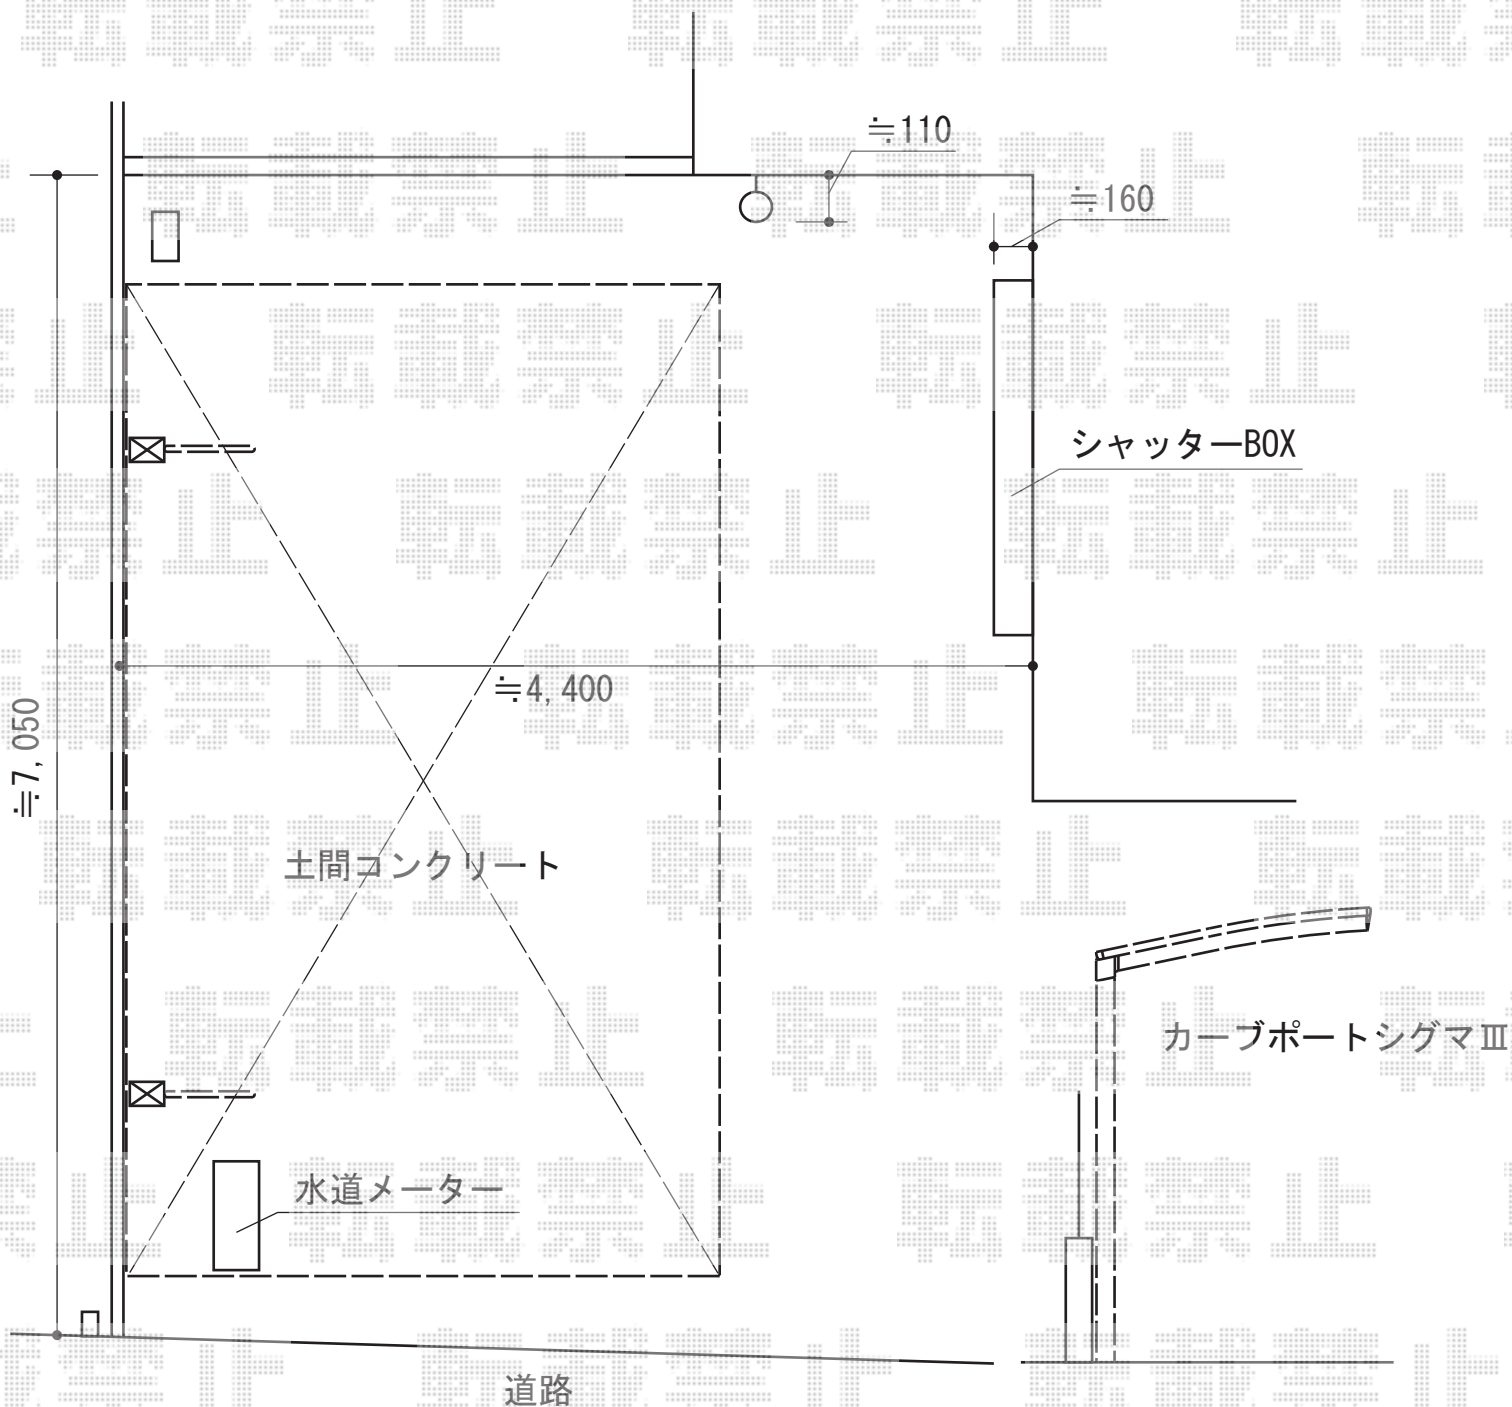

カーブポートシグマIII 積雪～20cm対応

トステム カーブポートシグマIII 積雪～20cm対応
 幅= 2,701mm
 奥行= 5,686mm
 色： シャイングレー
 屋根材： ガリレポリカ（クリアマット・すりガラス調）
 柱仕様： ロング柱23仕様（有効高 約2,300mm）

現場状況や作図制限により概略図の内容と多少の違いが生じることがございます。
 施工時は、現場優先とさせて頂きたく思いますので、お立会い頂き、
 最終のご指示のほど、何卒、宜しくお願い致します。